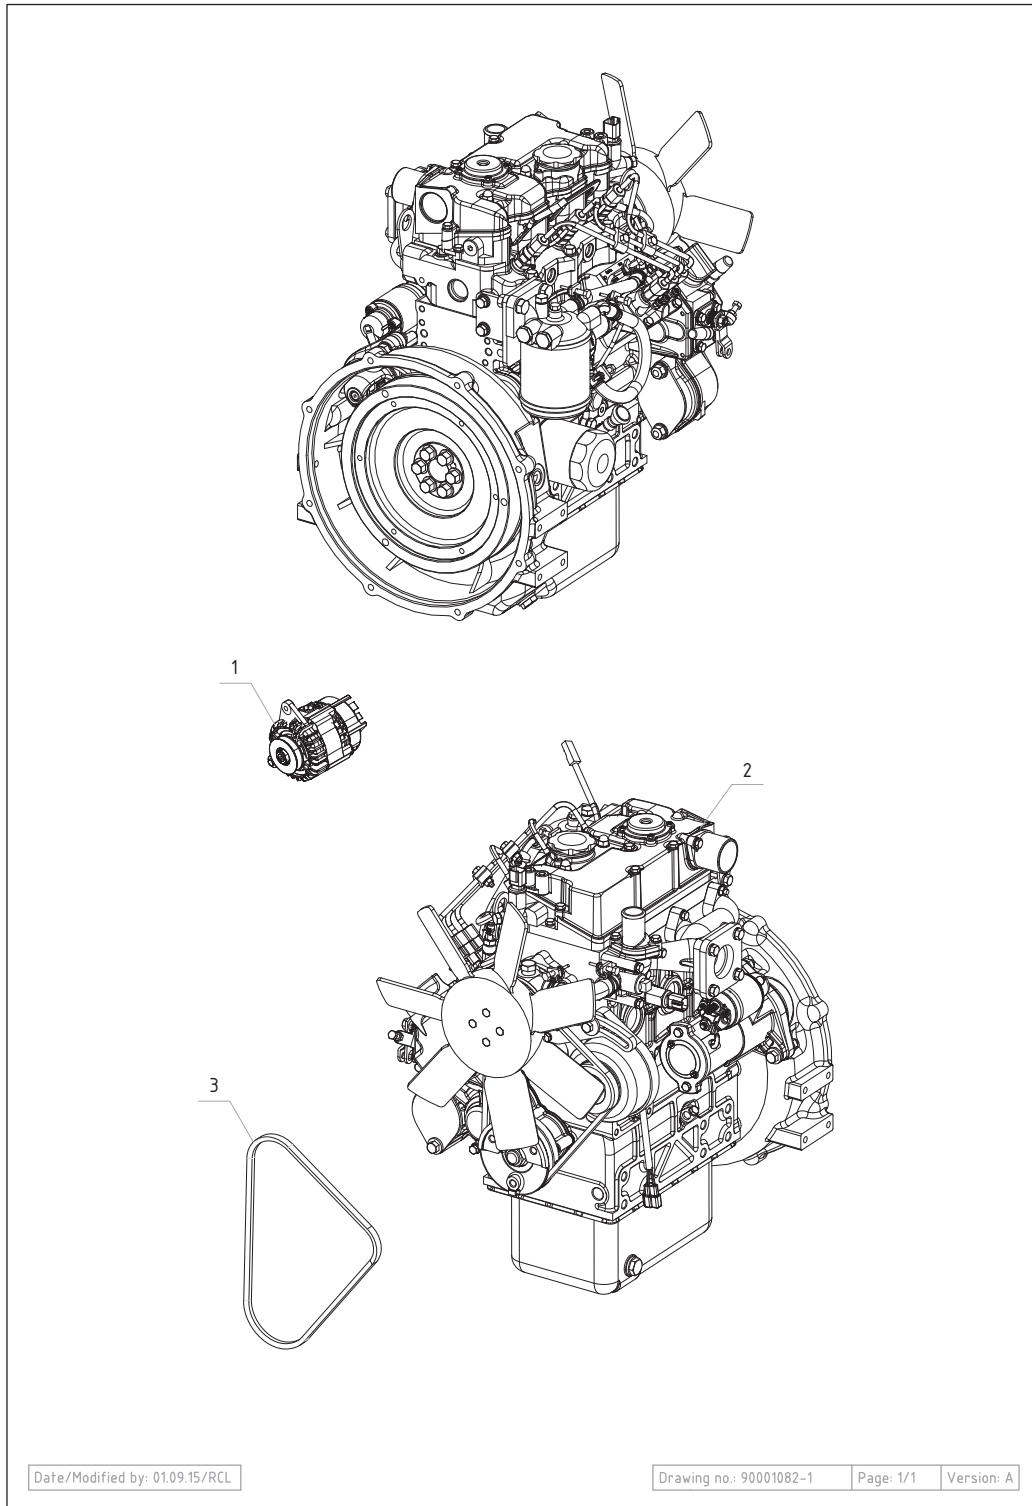

Pos.	Vare-nr	Antal	Beskrivelse	Notes
1	E02600020	2	Spændebånd 11 - 17 Mm	
2	E04800230	2	"Slangenippel 3/8""	
3	E01201011	1	Kantliste Flex Pvc05-1014	
4	E03803030	10	Låsemøtrik Fzb 5 Mm	
5	E03902000	10	Skærmskive Fzb 5 Mm 5.3/15X1.2	
6	E20102690	1	Plade	
7	E04401980	1	"Hydraulikslange 3/8"" 850 Mm"	
8	E04401800	1	"Hydraulikslange 1/4"" 1060 Mm"	
9	E04100050	1	"Hyd. Brystnippel 1/4"" - 3/8""	
10	E04100070	2	"Hyd. Brystnippel 3/8"" - 1/2""	
11	E04001740	1	Prioritetsventil	
12	E02702090	1	Gummifitting	
13	E20012510	1	Hydraulikrør	
14	E04120090	1	Lige Indskruening	
15	E04102040	1	"Hyd. Vinkel 3/8""	
16	E03300100	10	Maskinskruer Fzb 5 - 20 Mm	
17	E01800370	1	O-Ring	
18	E04002250	1	Flowdeler	
19	E04400660	1	"Olieslange 3/8"" X 195 Mm"