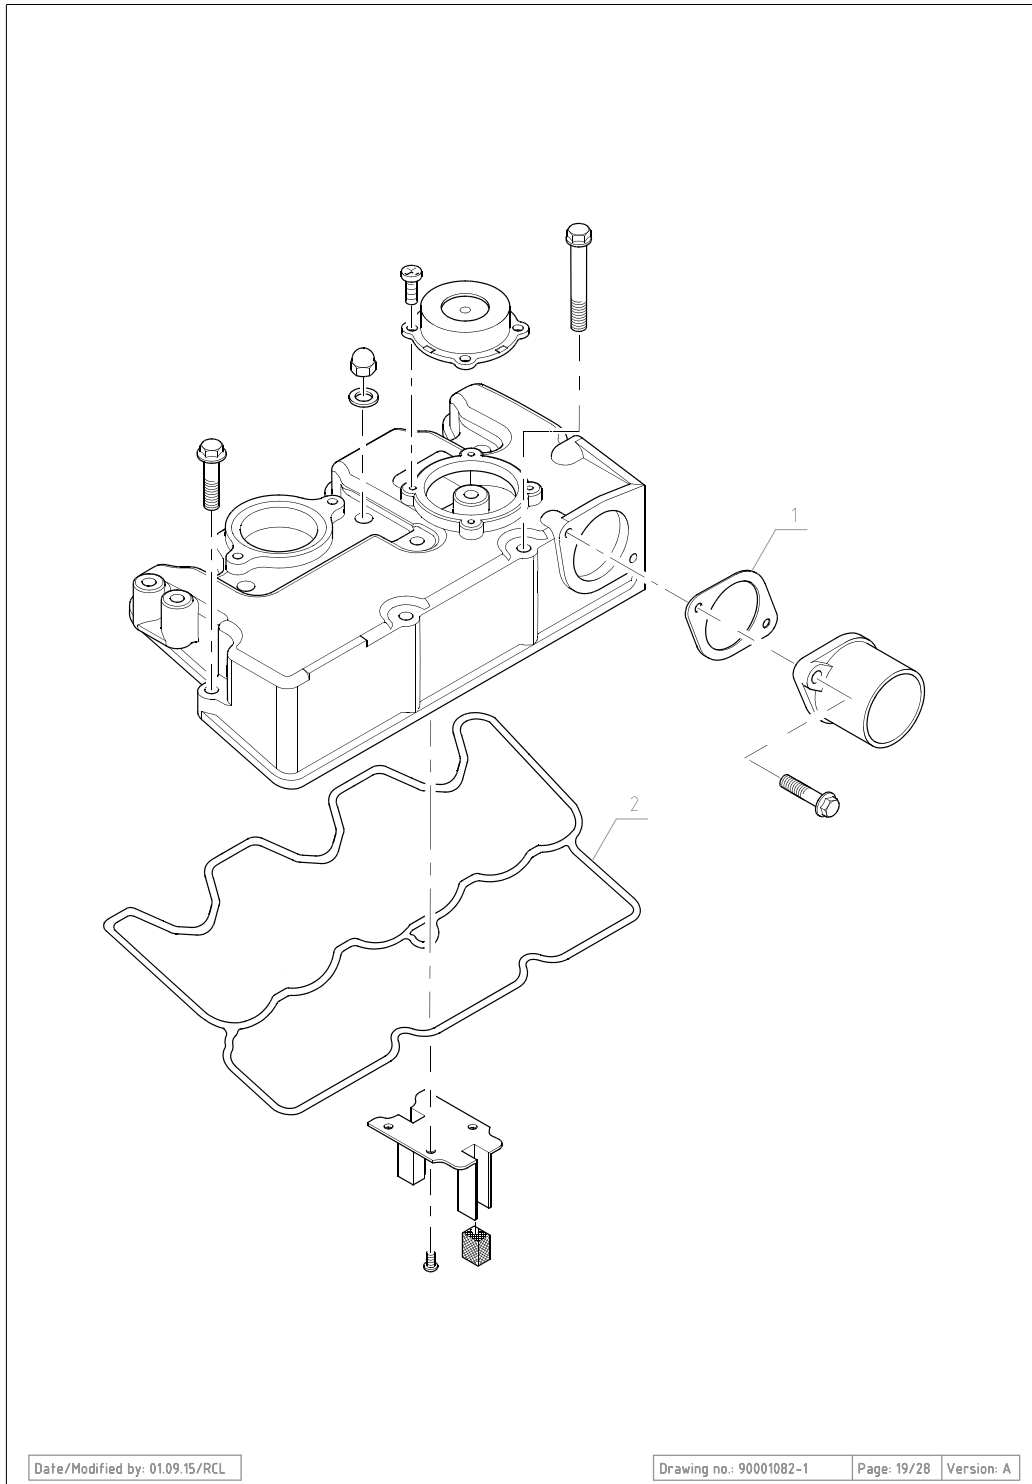

Pos.	Vare-nr	Antal	Beskrivelse	Notes
1	E01008370	1	Pakning til indsugning 2250	
2	E01020360	1	GUMMIMENBRAN CYL.HOVED