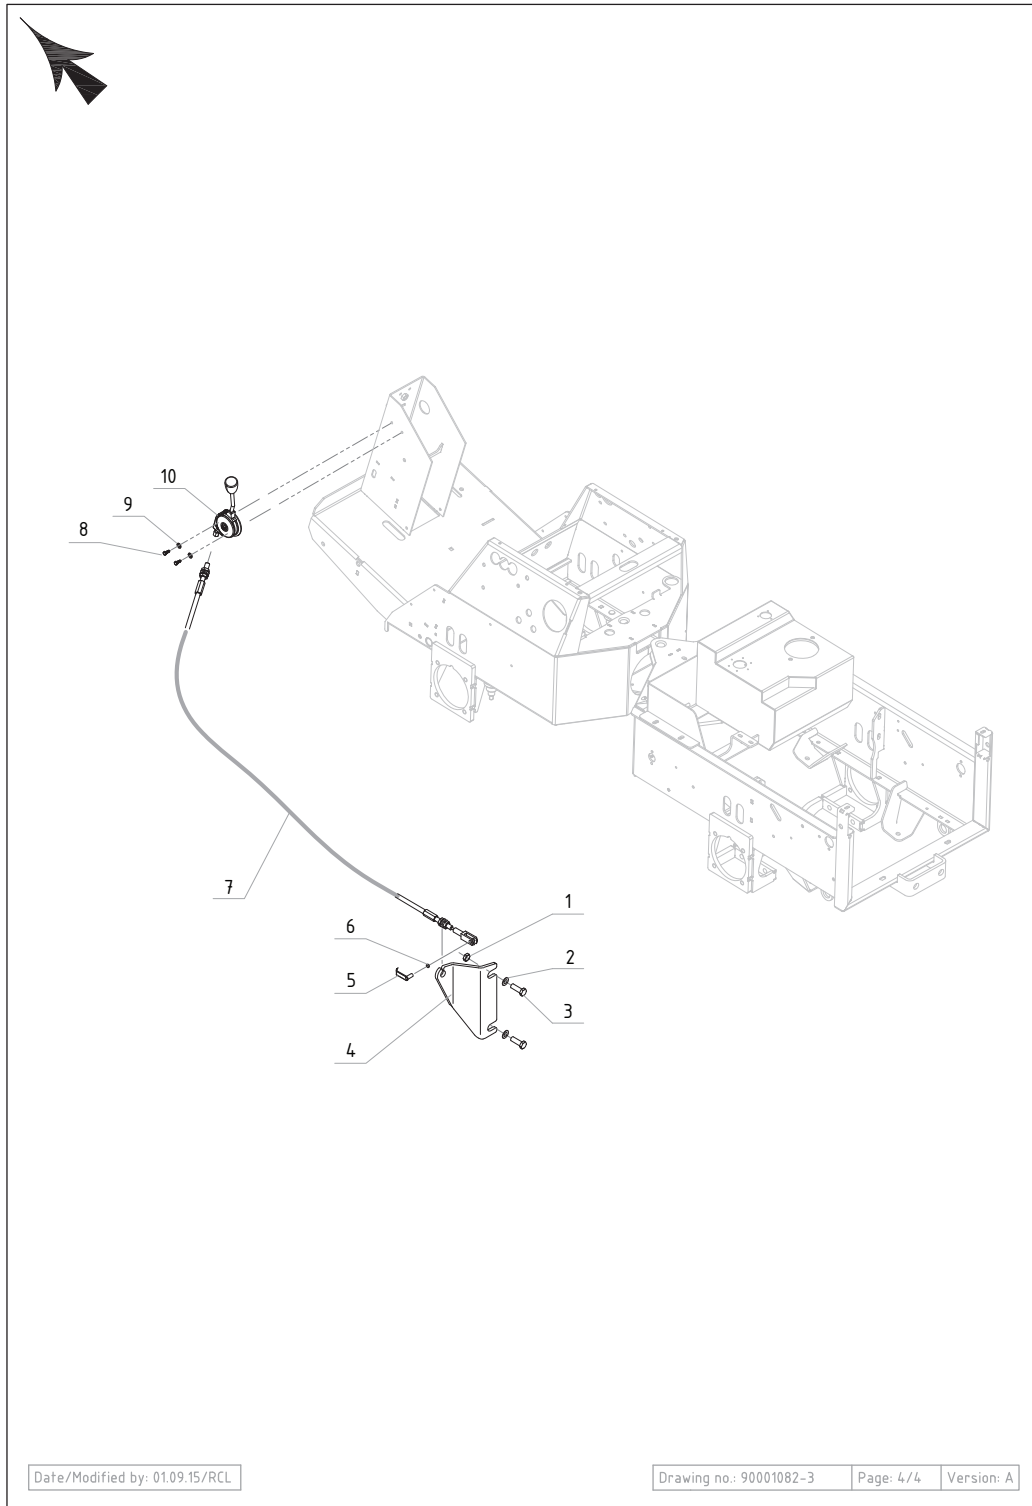

Pos.	Vare-nr	Antal	Beskrivelse	Notes
1	E03803070	2	Låsemøtrik Fzb 10 Mm 8.8	
2	E03900050	2	Facetskive 10 Mm	
3	E03200510	2	Stålbolt Fzb 10 - 90 Mm	
4	E60100749	1	HOLDER F. GASKABEL	
5	E02101010	1	Es-Bolt Fzb M6 - 24	
6	E09901230	1	Bøsning 2150	
7	E50001926	1	THROTTLE CABLE FOR PR2150B	
8	E03401030	2	Unbracoskrue 6 - 16 Mm Fzb	
9	E03904020	2	Sikringskive 6 Mm	
10	E01309010	1	Gasreguleringshåndtag