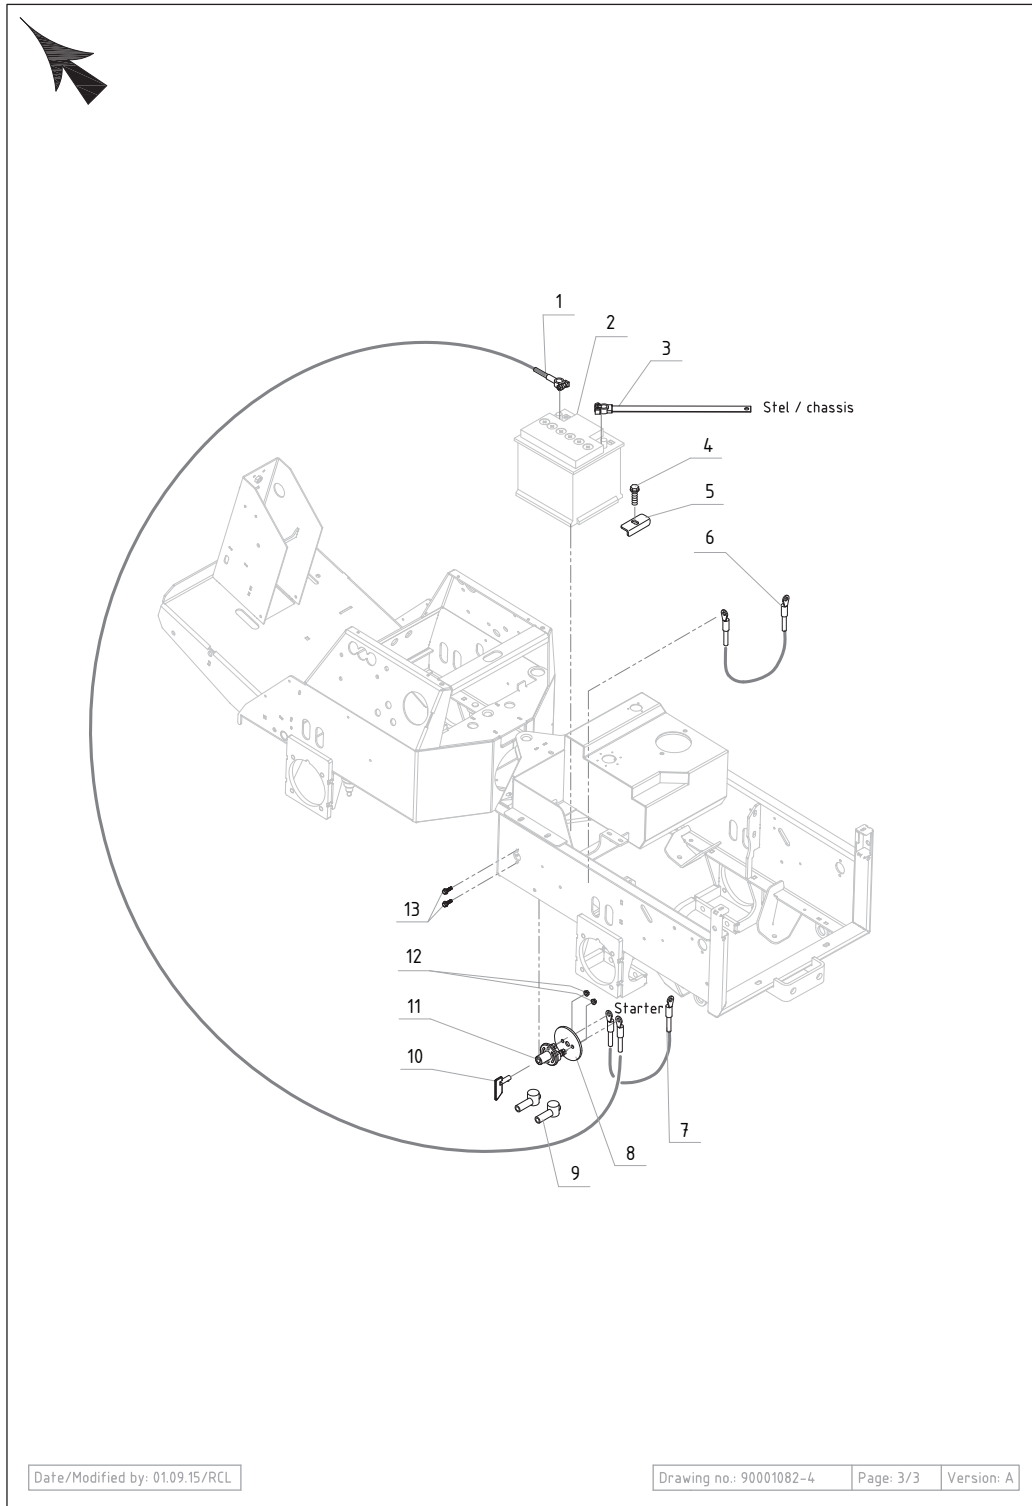

Pos.	Vare-nr	Antal	Beskrivelse	Notes
1	E05005110	1	Startkabel	
2	E05009090	1	Batteri 12V 44Ah	
3	E50001674	1	BATTERY WIRE	
4	E03702110	10	Skrue 6-Kt.Fzb 8X25 Mm	
5	E60201048	1	Batteriås	
6	E05309050	1	Stelkabel	
7	E05005120	1	Startkabel	
8	E09701650	1	Afskærmning Pvc 5 Mm	
9	E05006210	1	TERMINAL BEKLÆDNING RØD 0	
10	E05009250	1	Nøgle	
11	E05002070	1	Hovedafbryder 24V	
12	E03809120	10	Flangemøtrik Fzb 6 Mm	
13	E03702060	10	Skrue 6-Kt.Fzb 6X20 Mm