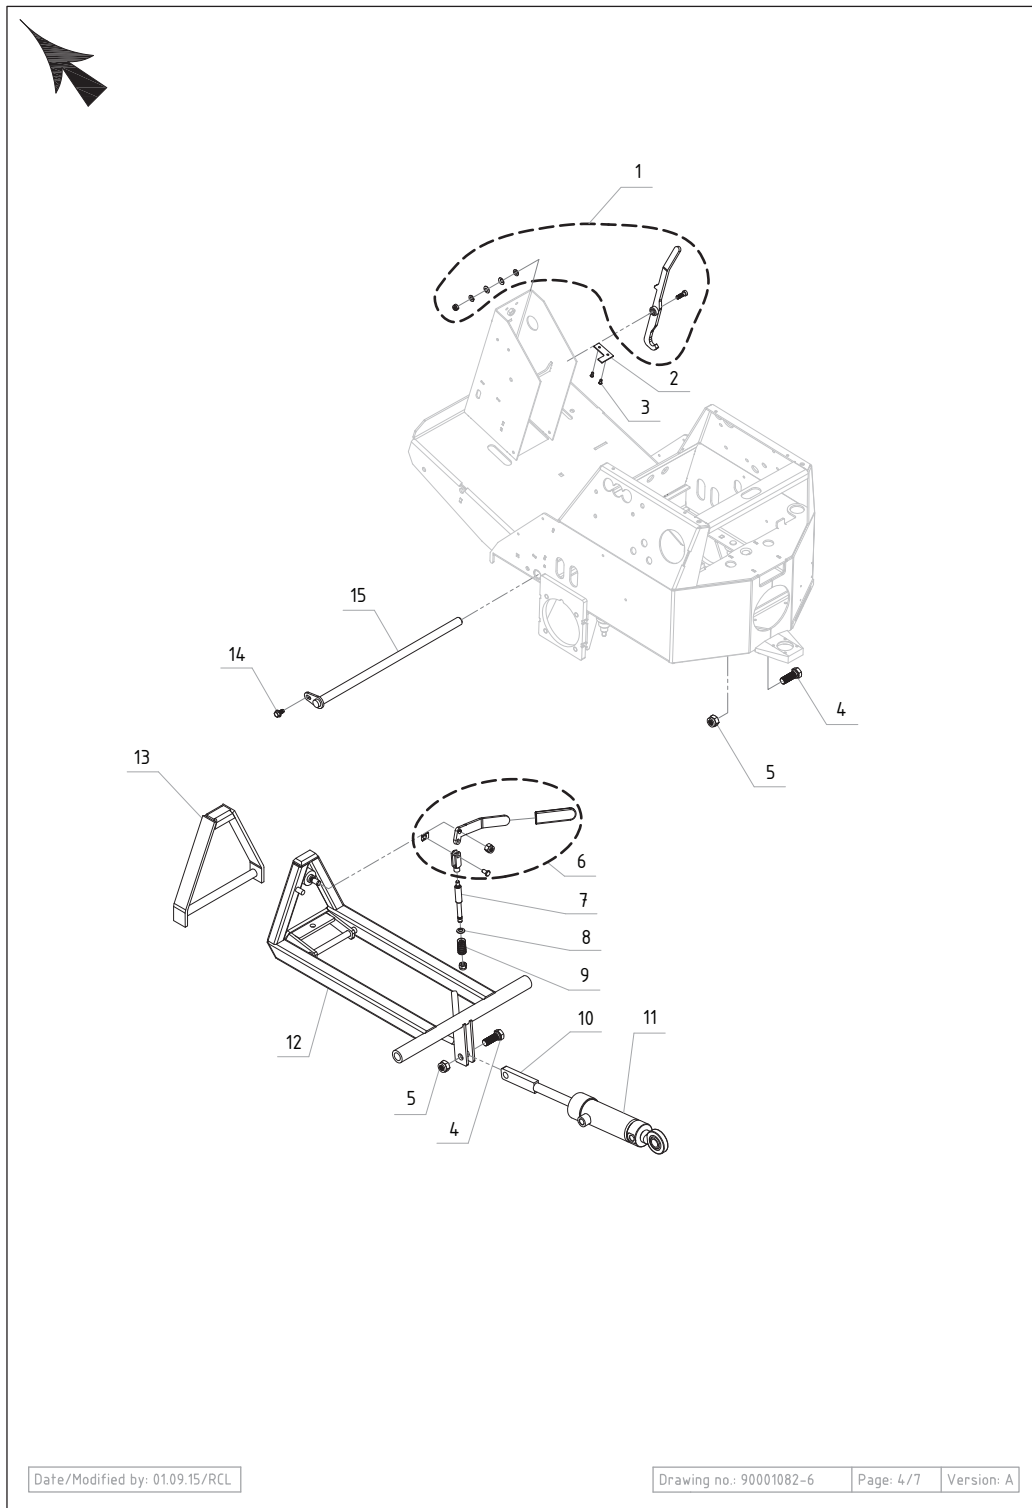

Pos.	Vare-nr	Antal	Beskrivelse	Notes
1	E90501751	1	Transportlås	
2	E09807730	1	Stopplade	
3	E02000070	10	Popnitte 4.8 - 16 Mm	
4	E03406010	10	Pasbolt M12-16 X 30 Mm	
5	E03803100	10	Låsemøtrik Fzb 16 Mm	
6	E50002230	1	LOCK HANDLE F. TOOLS	
7	E60000558	1	Bolt For Låsehåndtag	
8	E60000658	10	Tallerkenfjeder 20-10.2-1.5 Mm	
9	E03803070	10	Låsemøtrik Fzb 10 Mm 8.8	
10	E60205209	1	Rørende	
11	E04502240	1	Hydraulikcylinder 35/20-70	
12	E60204772	1	Redskabsramme	
13	E20200000	1	A-Ramme Rå Jern	
14	E03702090	10	Skrue 6-Kt.Fzb 8X16 Mm	
15	E60200578	1	Aksel Redskabsramme