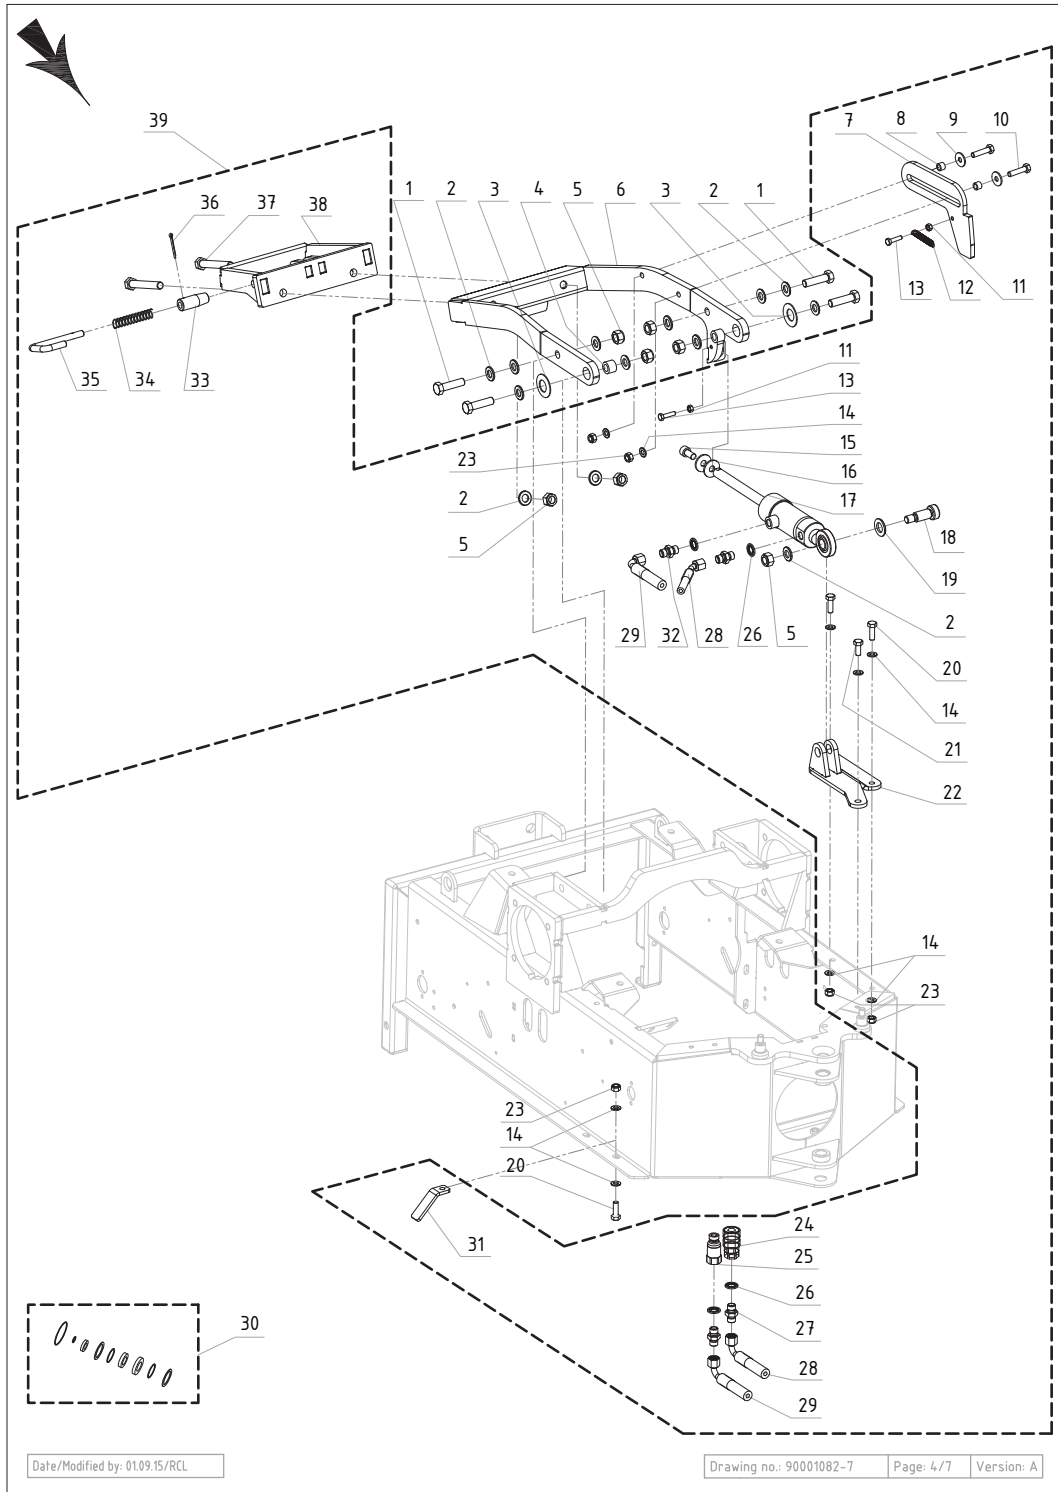

Pos.	Vare-nr	Antal	Beskrivelse	Notes
1	E03200280	10	Stålbolt Fzb 12 - 45 Mm	
2	E03900060	4	Facetskive 12 Mm	
3	E03906050	10	Tallerkenfjeder 40 - 20.4 - 1.5 Mm	
4	E60001769	1	Bøsning	
5	E03803080	2	Låsemøtrik Fzb 12 Mm	
6	E60204862	1	Baglift	
7	E60001779	1	Lås	
8	E60001789	1	BØSNING	
9	E03902020	10	Skærmskive Fzb 8 Mm 8.4/24X2	
10	E03100170	10	Stålsætskrue Fzb 8 - 35 Mm	
11	E03800030	10	Møtrik Fzb 6 Mm	
12	E02202120	1	Trækfjeder	
13	E03100100	10	Stålsætskrue Fzb 6 - 25 Mm	
14	E03900040	10	Facetskive 8 Mm	
15	E03404150	10	Unbracoskrue 10X20 Fzb	
16	E03902030	10	Skærmskive 10 Mm 10.5/30X2.5	
17	E04502230	1	Hydraulikcylinder DVLS 35/16-25 MM	
18	E03406010	1	Pasbolt M12-16 X 30 Mm	
19	E03900080	10	Facetskive 16 Mm	
20	E03100150	10	Stålsætskrue Fzb 8 - 25 Mm	
21	E03100140	10	Stålsætskrue Fzb 8 - 20 Mm	
22	E60204879	1	Beslag cylinder	
23	E03803060	10	Låsemøtrik Fzb 8 Mm	
24	E04501230	1	"Lynkobling 1/4""	
25	E04501200	1	"Lynkobling 1/4""	
26	E04500020	10	"Tredoring 1/4""	
27	E04100010	1	"Hyd. Brystrippel 1/4""	
28	E04402000	1	Hydraulikslange 1/4 compact 1000mm	
29	E04402010	1	Hydraulikslange 1/4 compact 1030mm	
30	E04509090	1	Pakningssæt	
31	E60000168	1	Håndtag F. Støtteben	
32	E04109160	1	"Hyd. Brystrippel 1/4""	
33	E60000638	1	Låsetap	
34	E02203150	1	Trykfjeder 515 1.25-14-75 Mm	
35	E60000648	1	Låsehåndtag	
36	E01902040	10	Splitter Fzb 3.2 - 30 Mm	
37	E03200330	2	Stålbolt Fzb 12 - 90 Mm	
38	E60204882	1	BAGLIFT RAMME	
39	E90101491	1	Baglift	[1]

Part Notes:

[1] - ONLY USED FOR PRODUCTION