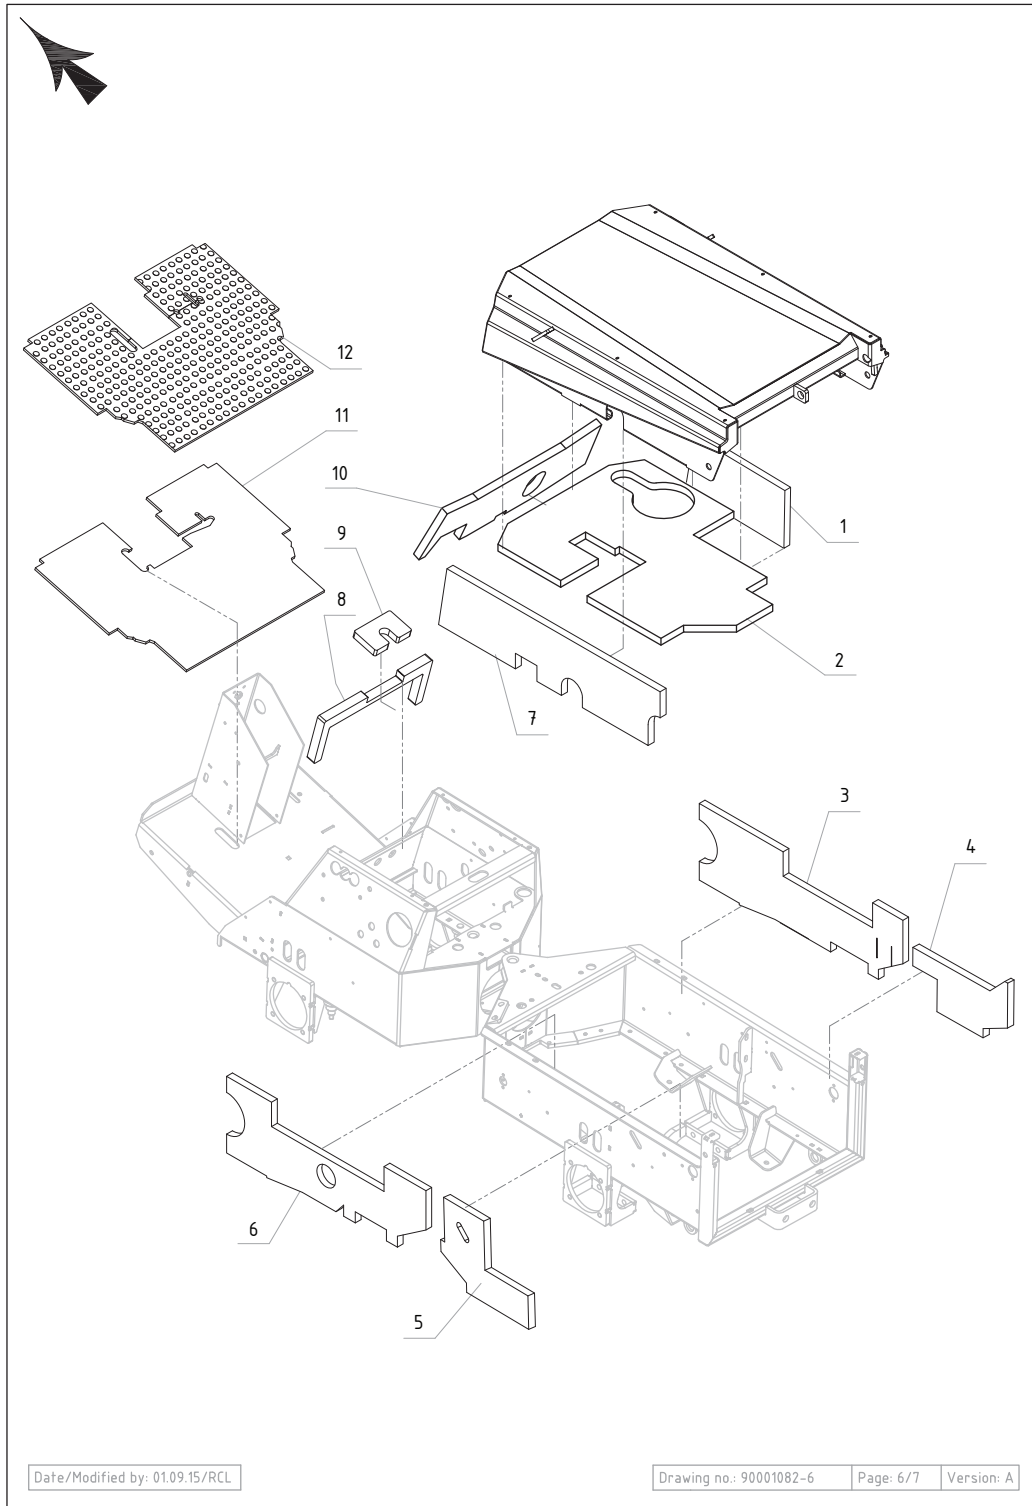

Pos.	Vare-nr	Antal	Beskrivelse	Notes
1	E09709290	1	Isoleringsplade	
2	E09709740	1	Isolationsplade B. 2150 Perkins	
3	E09709670	1	Isolering Højre	
4	E09709680	1	Isolering	
5	E09709700	1	Isolering	
6	E09709690	1	Isolering Venstre	
7	E09709750	1	Isolationsplade Perkins	
8	E09709510	1	Isolering Udluftning	
9	E09709520	1	Isolering	
10	E09709310	1	Isoleringsplade	
11	E50001645	1	SOUND ABSORBER FLOOR 5.5MM	
12	E50001644	1	MAT CABIN NR CIRCULAR 20 - 3MM