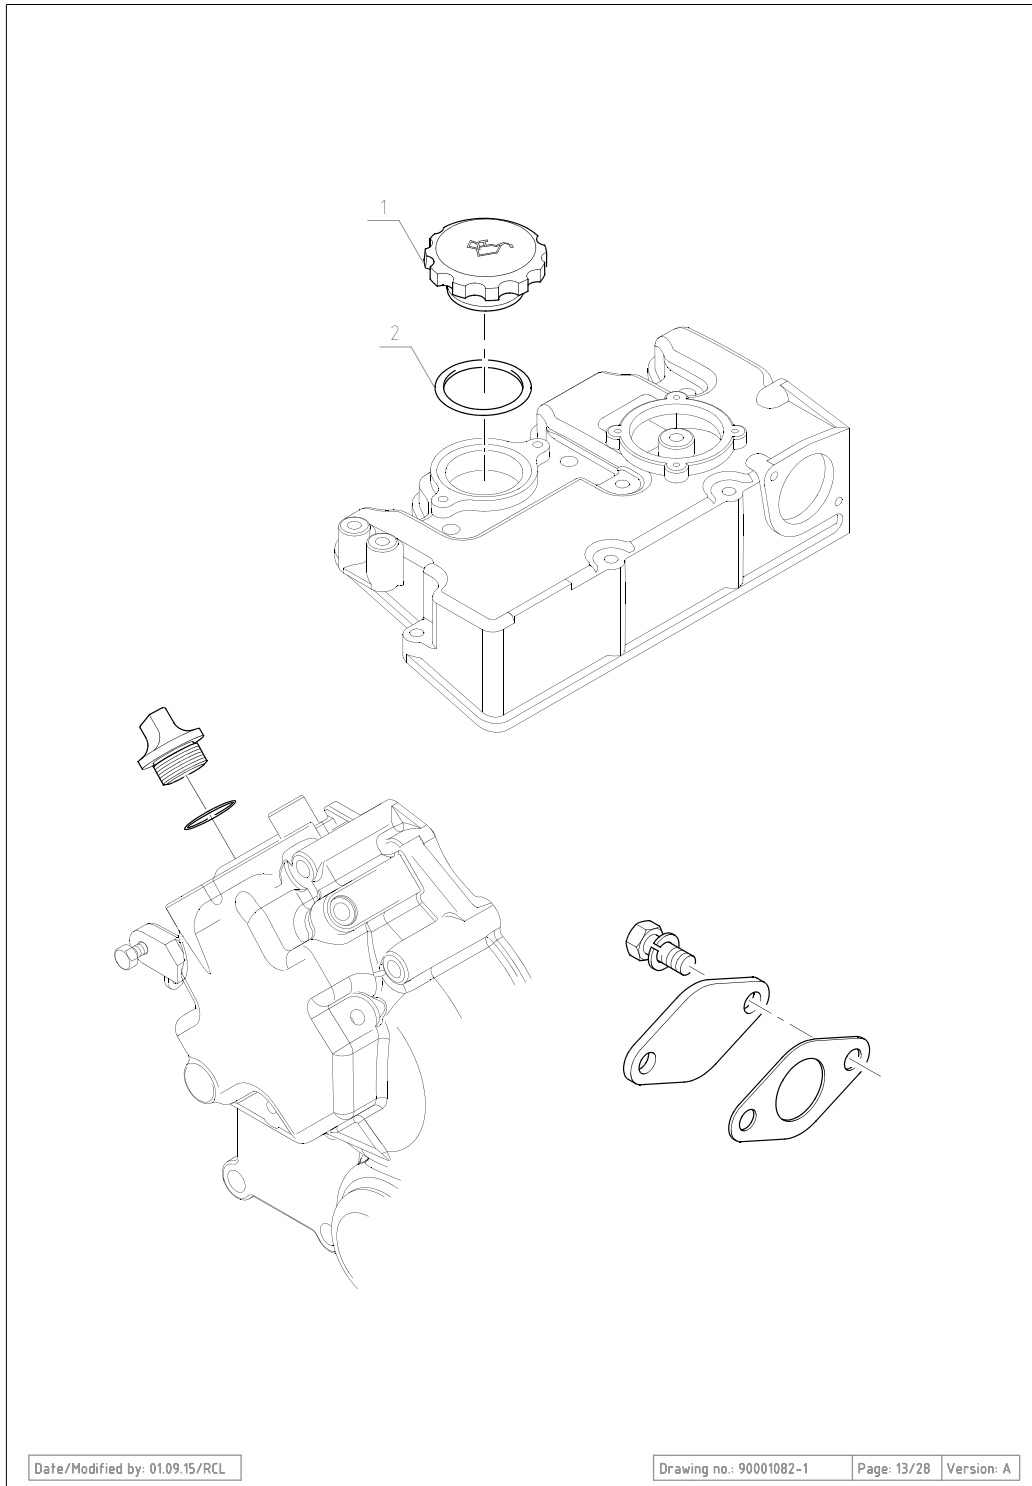

Pos.	Vare-nr	Antal	Beskrivelse	Notes
1	E01020420	1		
2	E01020090	1