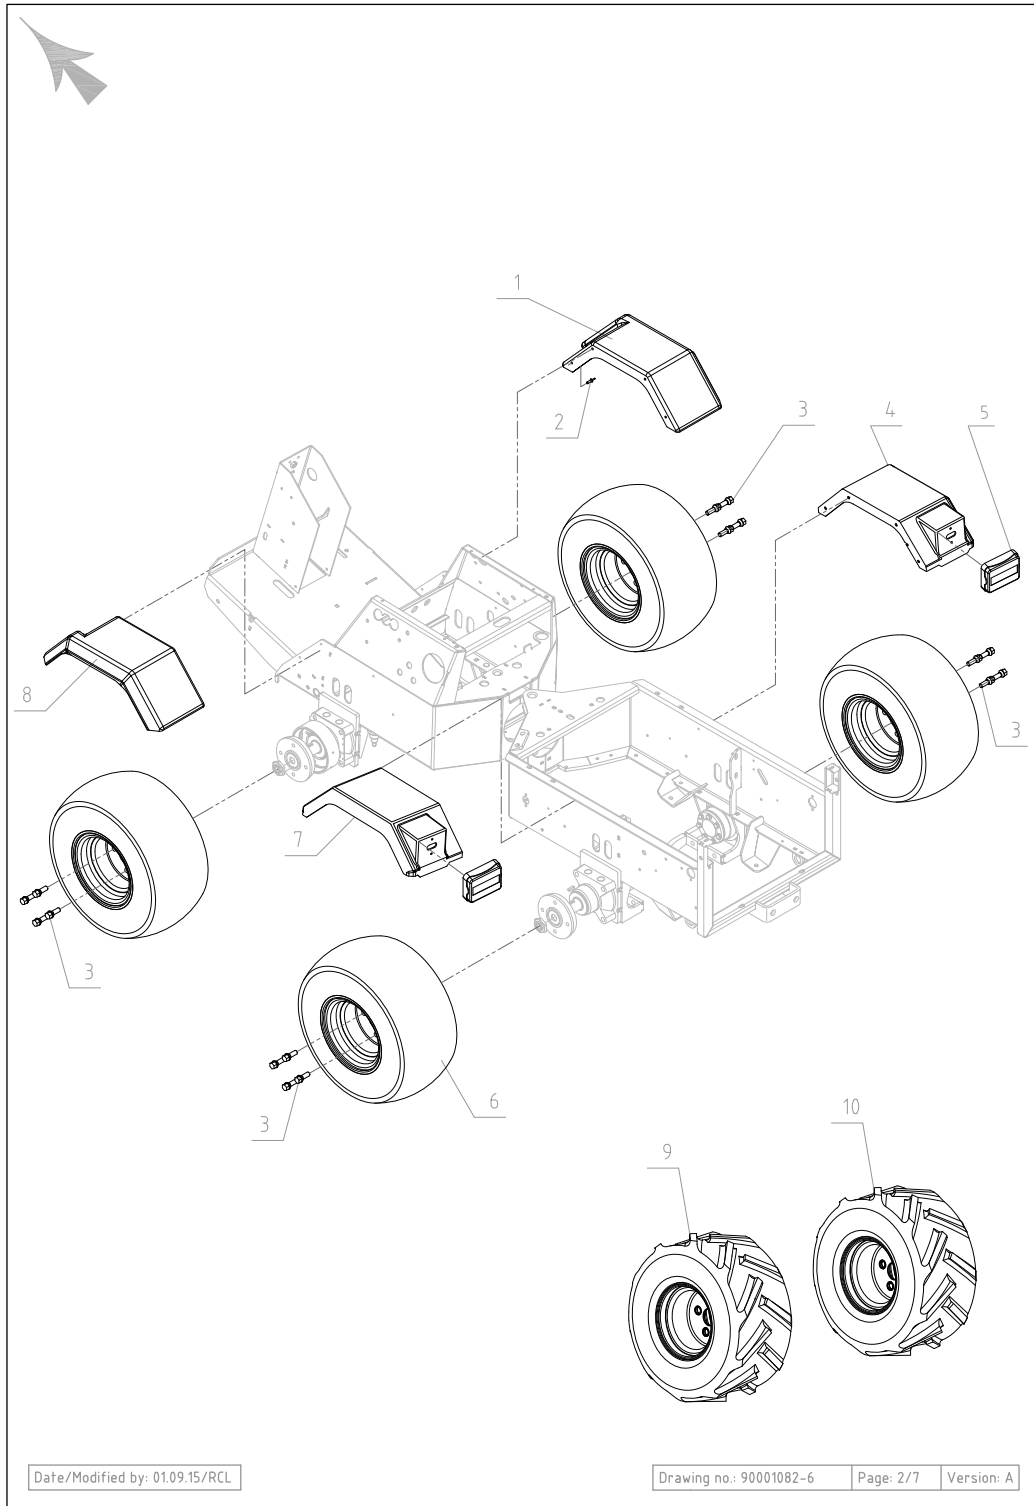

Pos.	Vare-nr	Antal	Beskrivelse	Notes
1	E09708010	1	Hjulskærm H Bag	
2	E02000060	10	Popnitte 4.8 - 10 Mm	
3	E03709060	4	Navbolt 12X1.5 - 28 Mm	
4	E09708030	1	Hjulskærm H Bag	
5	E50000767	1	Baglygte 12V LED	
6	E01100250	1	Hjul 6 Lag 18X9.50-8 6 Pr	
7	E09708020	1	Hjulskærm V Bag	
8	E09708000	1	Hjulskærm V For	
9	E01100080	1	Traktorhjul 4-Lag V	
10	E01100090	1	Traktorhjul 4-Lag H