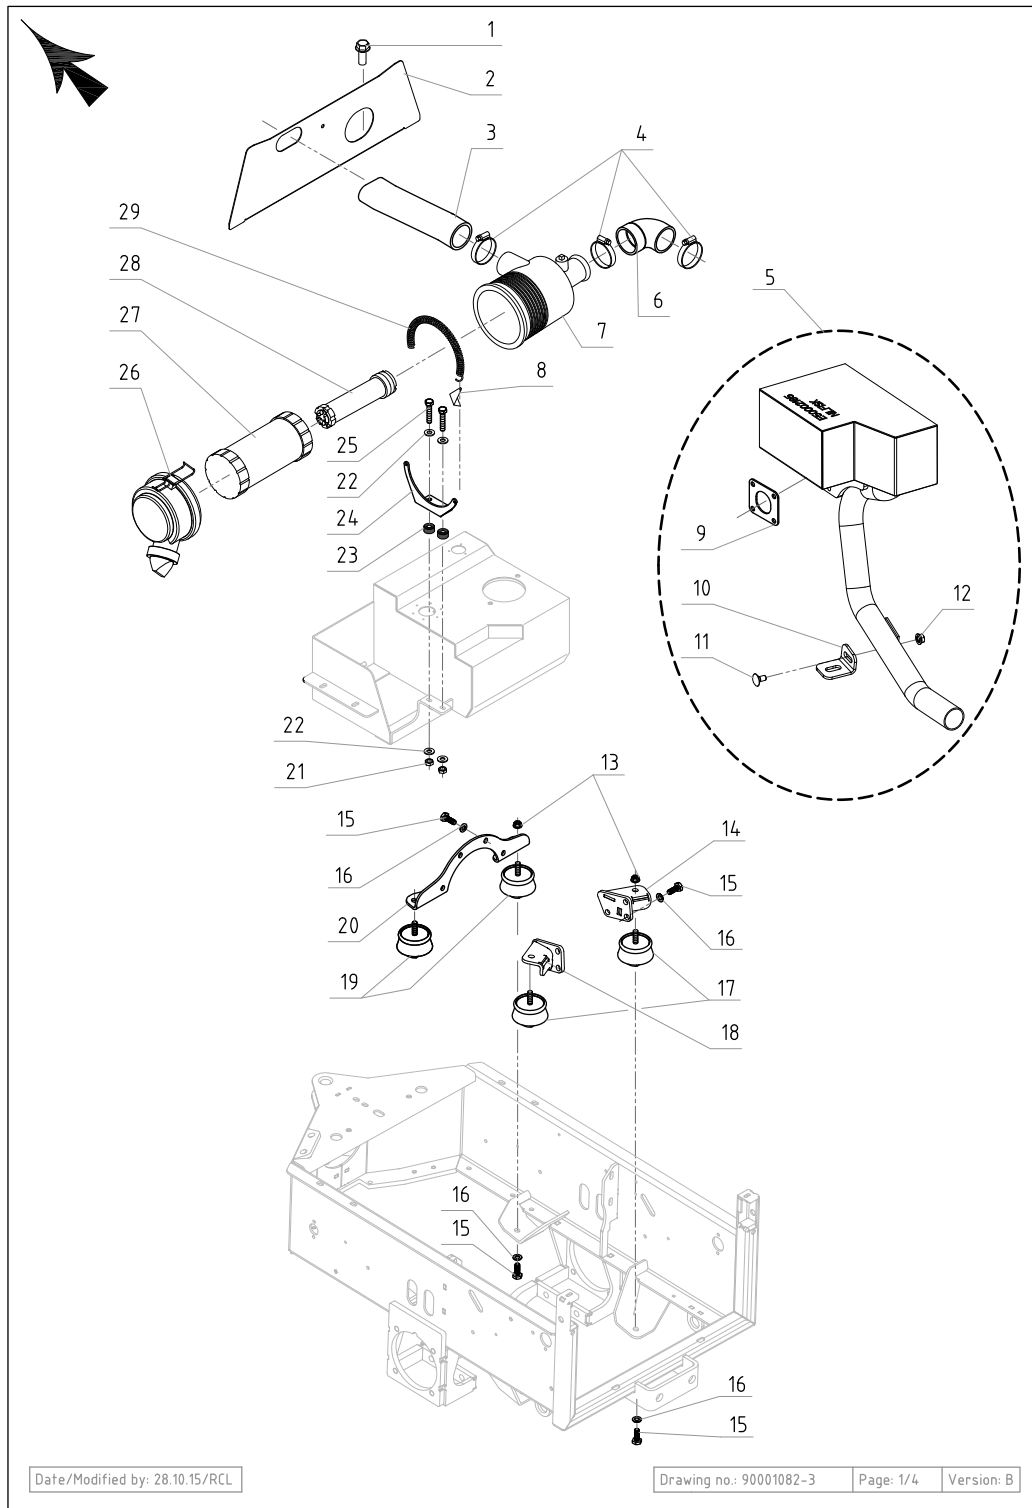

Pos.	Vare-nr	Antal	Beskrivelse	Notes
1	E03702090	10	Skrue 6-Kt.Fzb 8X16 Mm	
2	E40102110	1	Holdeplade DX51D+Z275 1.5 mm	
3	E09708430	1	SLANGE	
4	E02600070	1	Spændebånd 38 - 50 Mm	
5	E50002164	1	Udstødning kpl. 2150 P og B	
6	E09725290	1	VINKEL INDSKRUNING	
7	E01006640	1	Daihatsu Luftfilter	
8	E40101570	1	Fjederkrog	
9	E01020220	1	Udstødningspakning Perkins	
10	E50002161	1	CLAMPS FOR EXHAUST	
11	E03500230	1	Brædebolt Fzb 8 - 16 Mm	
12	E03809050	1	Flangemøtrik Fzb 8 Mm	
13	E03803070	10	Låsemøtrik Fzb 10 Mm 8.8	
14	E50001802	1	ENGINE MOUNTING BACK RIGHT	
15	E03101090	10	Stålsætskrue FZB12x1.25x20DIN961	
16	E03900060	10	Facetskive 12 Mm	
17	E02503070	1	Vibrationsdæmper Ø55X40 Perkins 2150	
18	E50001798	1	ENGINE MOUNTING BACK LEFT	
19	E02503090	1	Vibrationsdæmper ø55x40 shore40	
20	E60100759	1	Motorophæng S355J2 5 mm+ELP	
21	E03100060	10	Stålsætskrue Fzb 6 - 10 Mm	
22	E03902010	10	Skærmskive Fzb 6 Mm 6.4/18X1.6	
23	E02502050	1	VIBRATION ABSORBER TYPE 3 20/15 M6	
24	E40102000	1	LUFTFILTER BESLAG 2150 PERKINS	
25	E03100060	10	Stålsætskrue Fzb 6 - 10 Mm	
26	E01006640	1	Daihatsu Luftfilter	
27	E01006500	1	Luftfilterelement	
28	E01006505	1	Airfilter Element	
29	E02202070	1	Trækfjeder