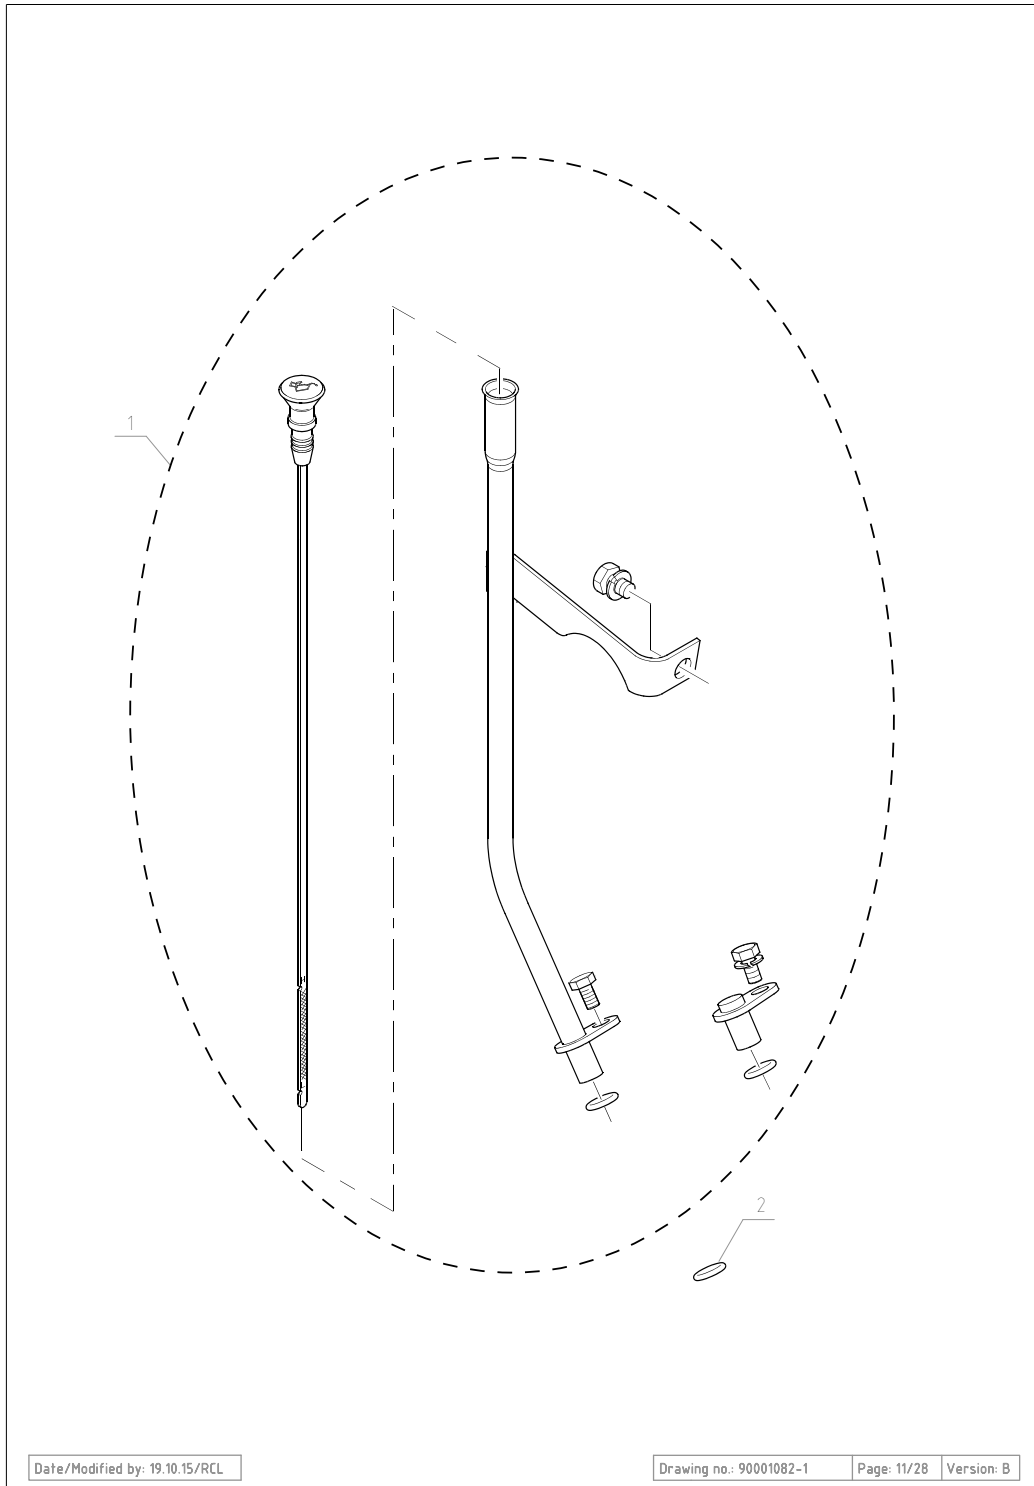

Pos.	Vare-nr	Antal	Beskrivelse	Notes
1	E50002290	1	OIL LEVEL KIT PERKINS 403 D11	
2	E50002284	1	O-RING	

Pos.	Vare-nr	Antal	Beskrivelse	Notes
1	E01020280	1	AFTAPNINGSPROP	
2	E01020080	1	SKIVE	

Pos.	Vare-nr	Antal	Beskrivelse	Notes
1	E01020420	1		
2	E01020090	1		