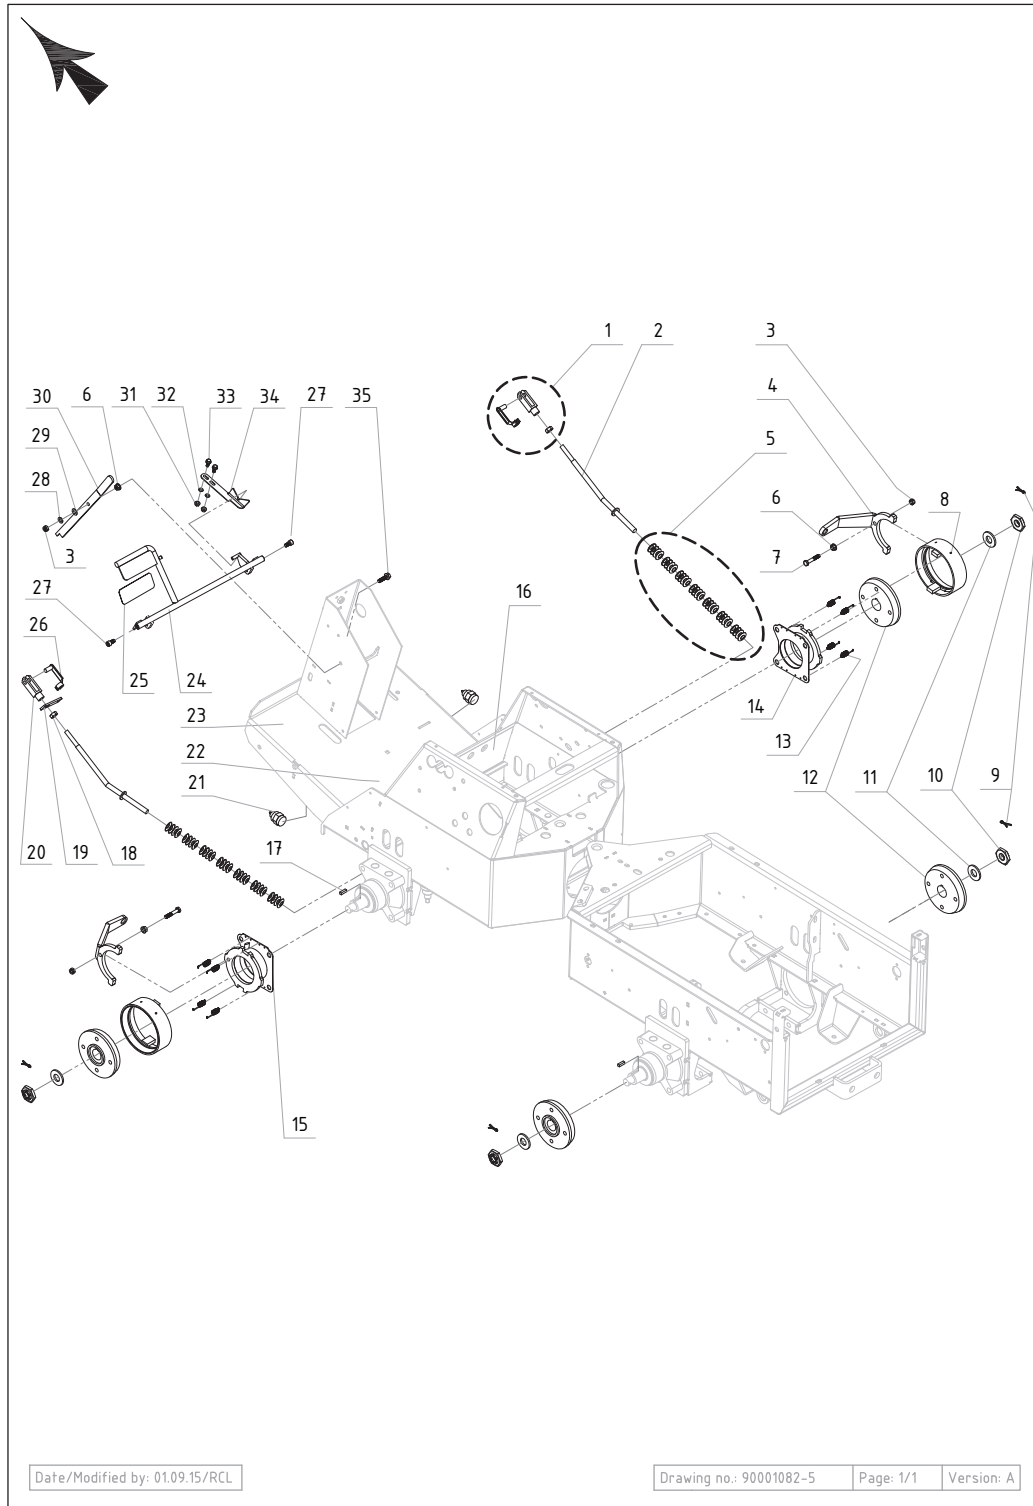

Pos.	Vare-nr	Antal	Beskrivelse	Notes
1	E90501731	1	Gaffelende	
2	E60200598	1	Stødstang	
3	E03803060	10	Låsemøtrik Fzb 8 Mm	
4	E60200628	1	Bremsegaffel	
5	E03906040	10	Tallerkenfjeder 25 - 12.2 - 0.9 Mm	
6	E03809050	1	Flangemøtrik Fzb 8 Mm	
7	E03200140	10	Stålbolt Fzb 8 - 45 Mm	
8	E60200994	1	Bremsebelægning	
9	E01902070	1	Splitter Fzb 4 - 40 Mm	
10	E04009140	10	Møtrik	
11	E04009150	10	Skive	
12	E60000398	1	Hjulflange M12-1.5	
13	E02200040	1	Fjeder	
14	E60200608	1	Bremsekonsol Højre	
15	E60200618	1	Bremsekonsol V	
16	E09709090	1	Safety Walk	
17	E02300070	1	Pasfeder 6 - 6 - 20 Mm	
18	E03800060	10	Møtrik Fzb 10 Mm	
19	E09803470	1	FJEDERPLADE AISI 304 3MM	
20	E02100030	1	Gaffelende Fzb M10 - 40	
21	E05002055	1	Sikkerhedskontakt m. stram fjeder	
22	E09709080	1	Safety Walk	
23	E09709070	1	Safety Walk	
24	E50001750	1	BRAKE PEDAL PR 2150 B	
25	E09709050	1	Safety Walk	
26	E90501731	1	Gaffelende	
27	E03404110	10	Unbracoskrue Fzb 8 - 16 Mm	
28	E03900040	10	Facetskive 8 Mm	
29	E03906010	1	Tallerkenfjeder 18 - 8.2 - 0.7 Mm	
30	E60200468	1	Lås For Bremsepedal	
31	E03809120	10	Flangemøtrik Fzb 6 Mm	
32	E03909010	10	Spændeskive Fzb 6 Mm	
33	E03702050	10	Skruer 6-Kt.Fzb 6X16 Mm	
34	E20100080	1	Låseplade	
35	E03702120	10	Skruer 6-Kt.Fzb 8X30 Mm