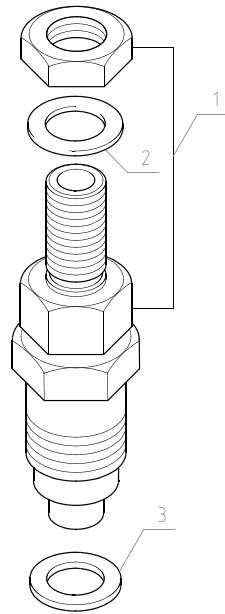

Date/Modified by: 01.09.15/RCL

Drawing no.: 90001082-1 Page: 8/28 Version: A

Pos.	Vare-nr	Antal	Beskrivelse	Notes
1	E01020030	1	DYSE KIT	
2	E50001703	1	KOBBERSKIVE	
3	E01020040	1	DYSESKIVE