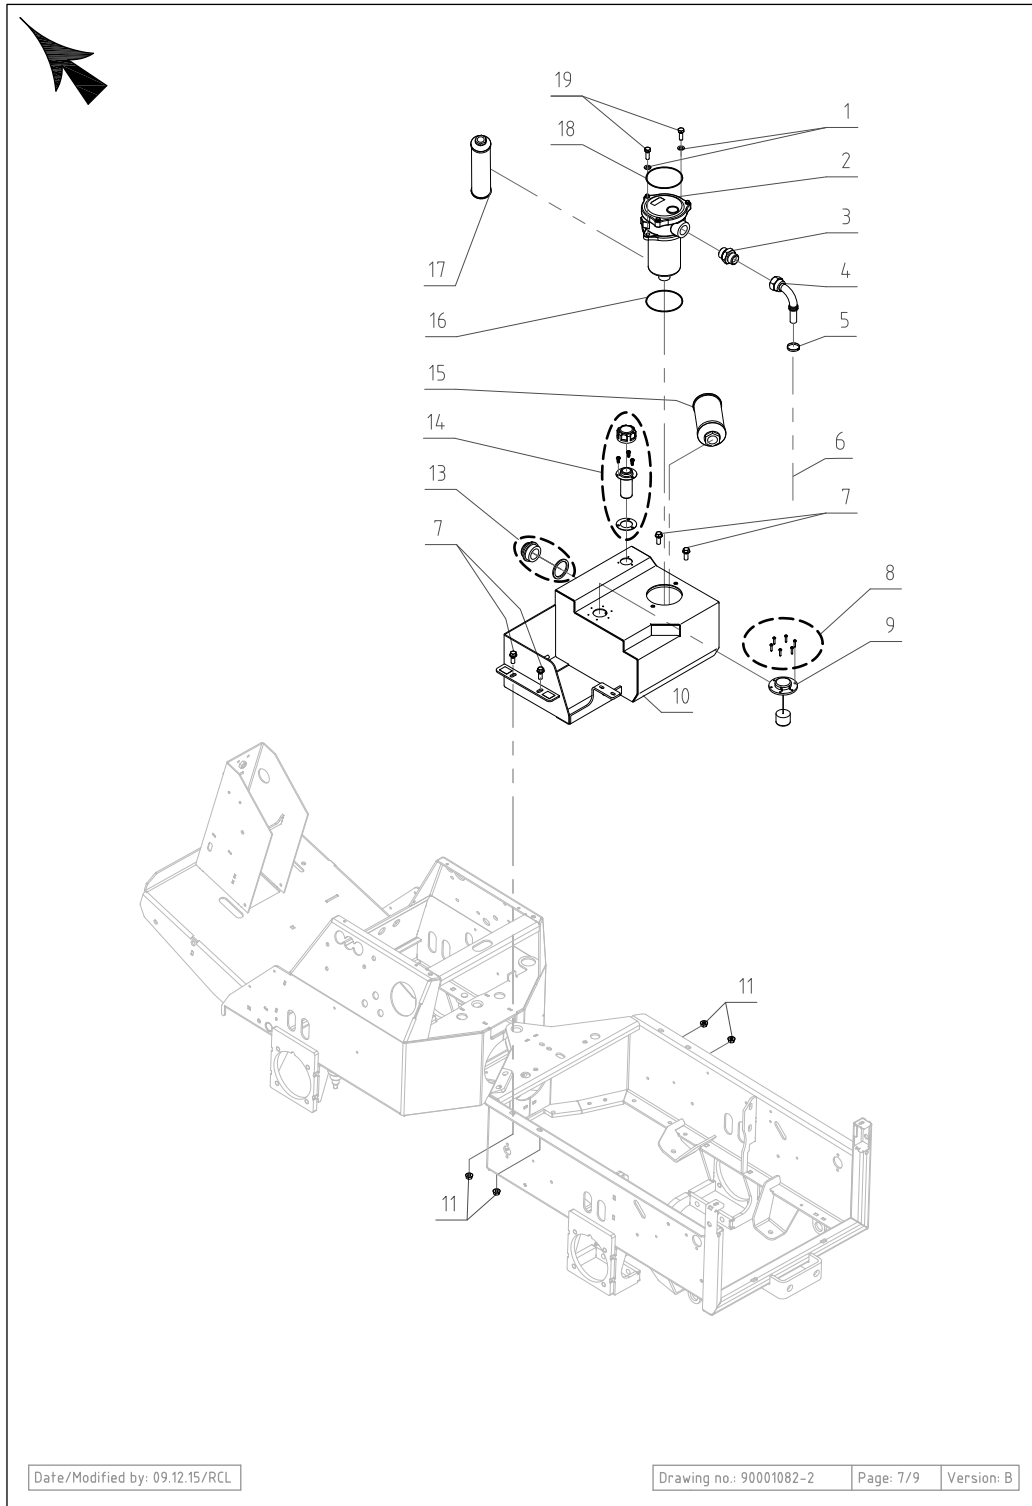

Pos.	Vare-nr	Antal	Beskrivelse	Notes
1	E04002240	1	Manøvreventil	
2	E04100010	3	"Hyd. Brystnippel 1/4""	
3	E04400400	1	"Hydraulikslange 1/4"" 500 Mm"	
4	E60204772	1	Redskabsramme	
5	E03406010	4	Pasbolt M12-16 X 30 Mm	
6	E60205209	1	Rørende	
7	E03404150	1	Unbracoskrue 10X20 Fzb	
8	E03907160	10	Passkive 10 X 16 X 1.0 Mm	
9	E04502240	1	Hydraulikcylinder 35/20-70	
10	E03900080	4	Facetskive 16 Mm	
11	E03803080	4	Låsemøtrik Fzb 12 Mm	
12	E04109160	1	"Hyd. Brystnippel 1/4""	
13	E04400410	1	"Hydraulikslange 1/4"" 540 Mm"	
14	E04509090	1	Pakningssæt