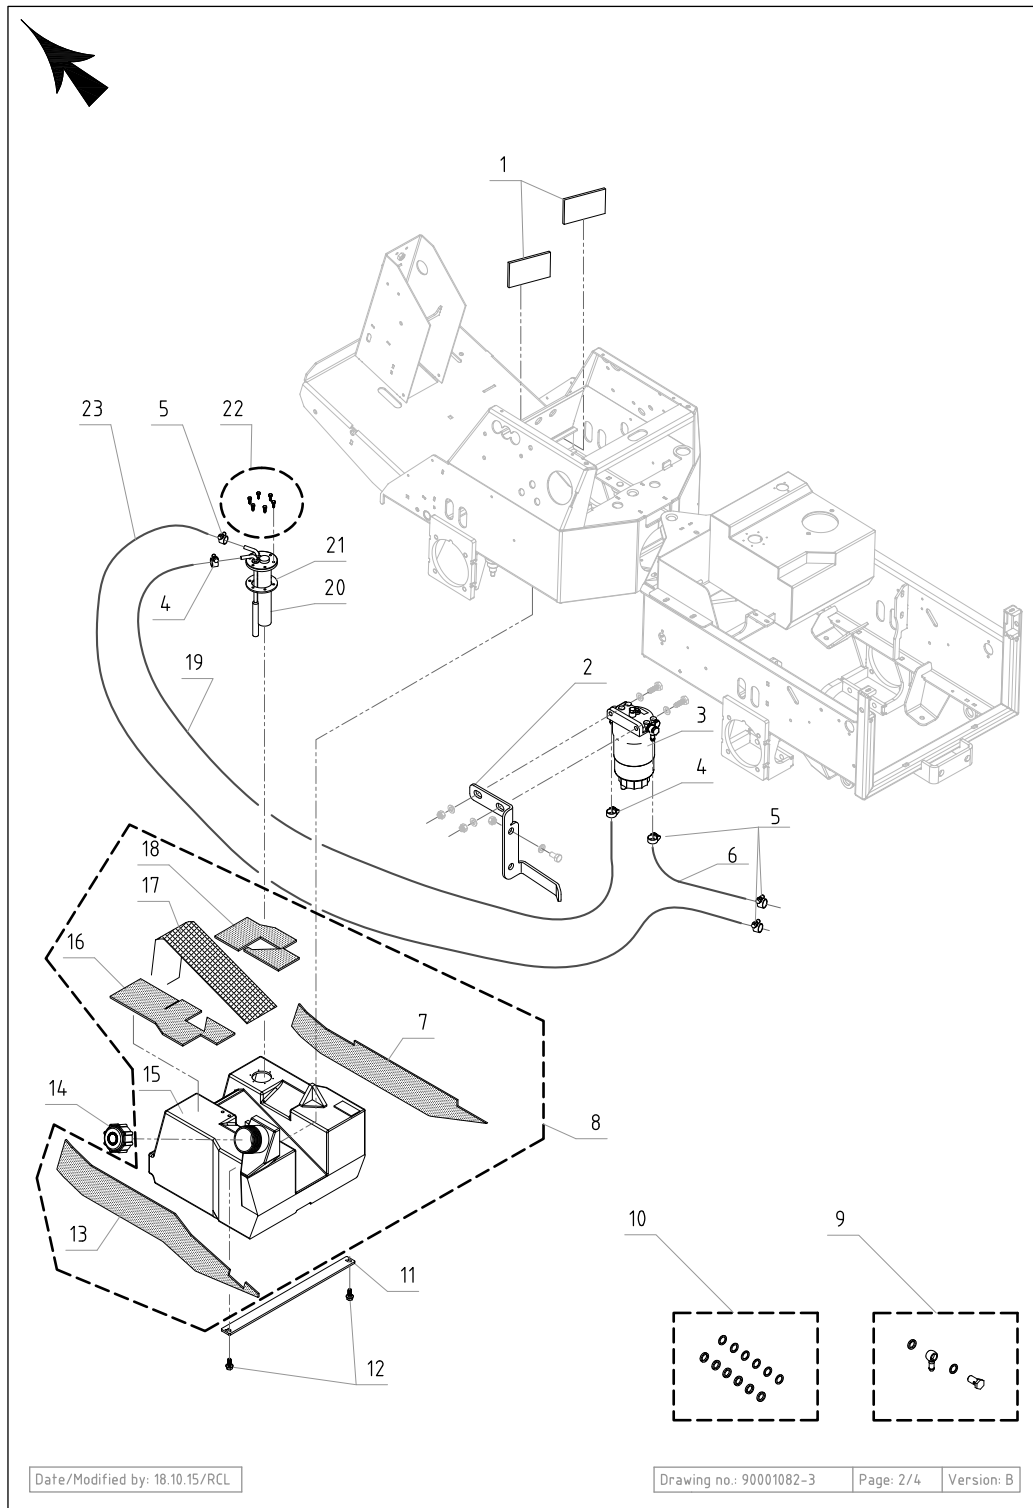

Pos.	Vare-nr	Antal	Beskrivelse	Notes
1	E09700410	1	Mellemlæg NBR/SBR 80	
2	E60204839	1		
3	E01000200	1	Brændstoffilter	[1]
4	E02600004	1	Spændebånd 11 - 14.3 Mm	
5	E02600002	1	SPÆNDEBÅND ABA 9 - 12.3 MM	
6	E04709170	1	Brændstofslange OLN06 - 8mm x 540mm	
7	E09709770	1	Beklædning 1 2150	
8	E50000049	1	Bændstoftank Kit	
9	E04800520	1	BANJONIPPEL KPL 1/2INCH-20 UNF	
10	E80700044	1	COPPER DISC 6PCS 13X18X1.5 6PCS 13X18X3	
11	E60001158	1	Fladstål	
12	E03702100	10	Skruer 6-Kt.Fzb 8X20 Mm	
13	E09709820	1	Tank isolering 1 2150 PE-05-MK	
14	E01005420	1	Tankdæksel	
15	E09708040	1	Brændstoftank	
16	E09709800	1	Beklædning 3 2150	
17	E09709790	1	BEKLÆDNING 2150	
18	E09709810	1	Tank isolering 4 2150 PE-05-MK	
19	E04709160	1	Brændstofslange OLN08 -9mm x1330mm	
20	E05004080	1	Tankindikator 225 Mm	
21	E01003290	1	Pakning	
22	E03600040	10	Pladeskruer 3.5-19 Mm	
23	E04709150	1	BRÆNDSTOFSLANGE OLN06 - 8MMX1700MM	

Part Notes:

[1] - PRUNED - NO REPLACEMENT