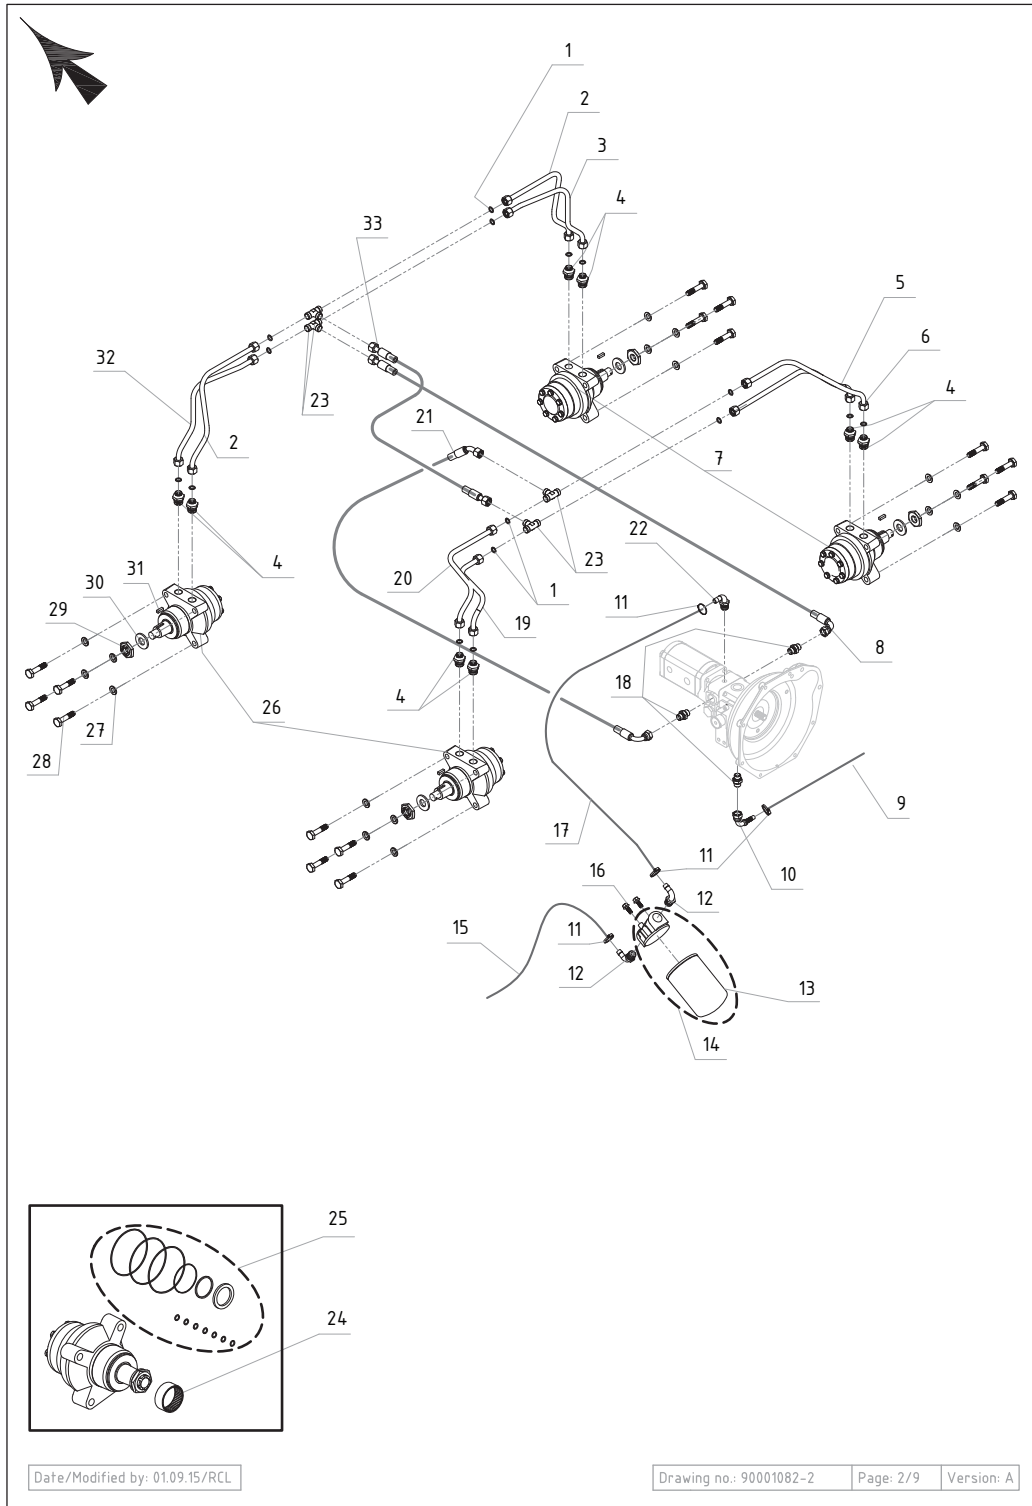

Pos.	Vare-nr	Antal	Beskrivelse	Notes
1	E04001730	1	Twinpumpe	
2	E04008980	1	Koblingskryds	
3	E04009230	1	Fjeder	
4	E01800160	1	O-Ring 47.30 - 2.62 Mm	
5	E50001766	1	AXIAL PISTON PUMP 18 CCM HYDROSTAT	
6	E01603070	1	Klemmenav	
7	E09706120	1	SVINGHJULSHUS PERKINS	
8	E01603120	1	SVINGHJUL KUBOTA	
9	E01800270	1	O-Ring 10.78 - 2.62 Mm	
10	E04001320	1	Bypass Ventil	
11	E04009340	1	Armkits	
12	E60200828	1	Rørbøsning	
13	E02100010	1	Gaffelende Fzb M6 - 24	
14	E02101010	1	Es-Bolt Fzb M6 - 24	
15	E03800030	10	Møtrik Fzb 6 Mm	
16	E03803040	10	Låsemøtrik Fzb 6 Mm	
17	E60001048	1	Kabelmonteringsplade	
18	E01701050	1	Kugle Ledleje	
19	E90501721	1	Tilslutningskit	
20	E01200010	1	Kørekabel 1245/1350 Mm	
21	E60001148	1	Slangeholder	
22	E03702050	10	Skruer 6-Kt.Fzb 6X16 Mm	
23	E04009000	1	Pakningssæt	
24	E04009610	1	Pakningssæt	
25	E03702090	10	Skruer 6-Kt.Fzb 8X16 Mm	
26	E02102020	1	Vinkelled M08	
27	E50001617	1	DRIVE PEDAL 226X100X134	
28	E09709060	1	Safety Walk