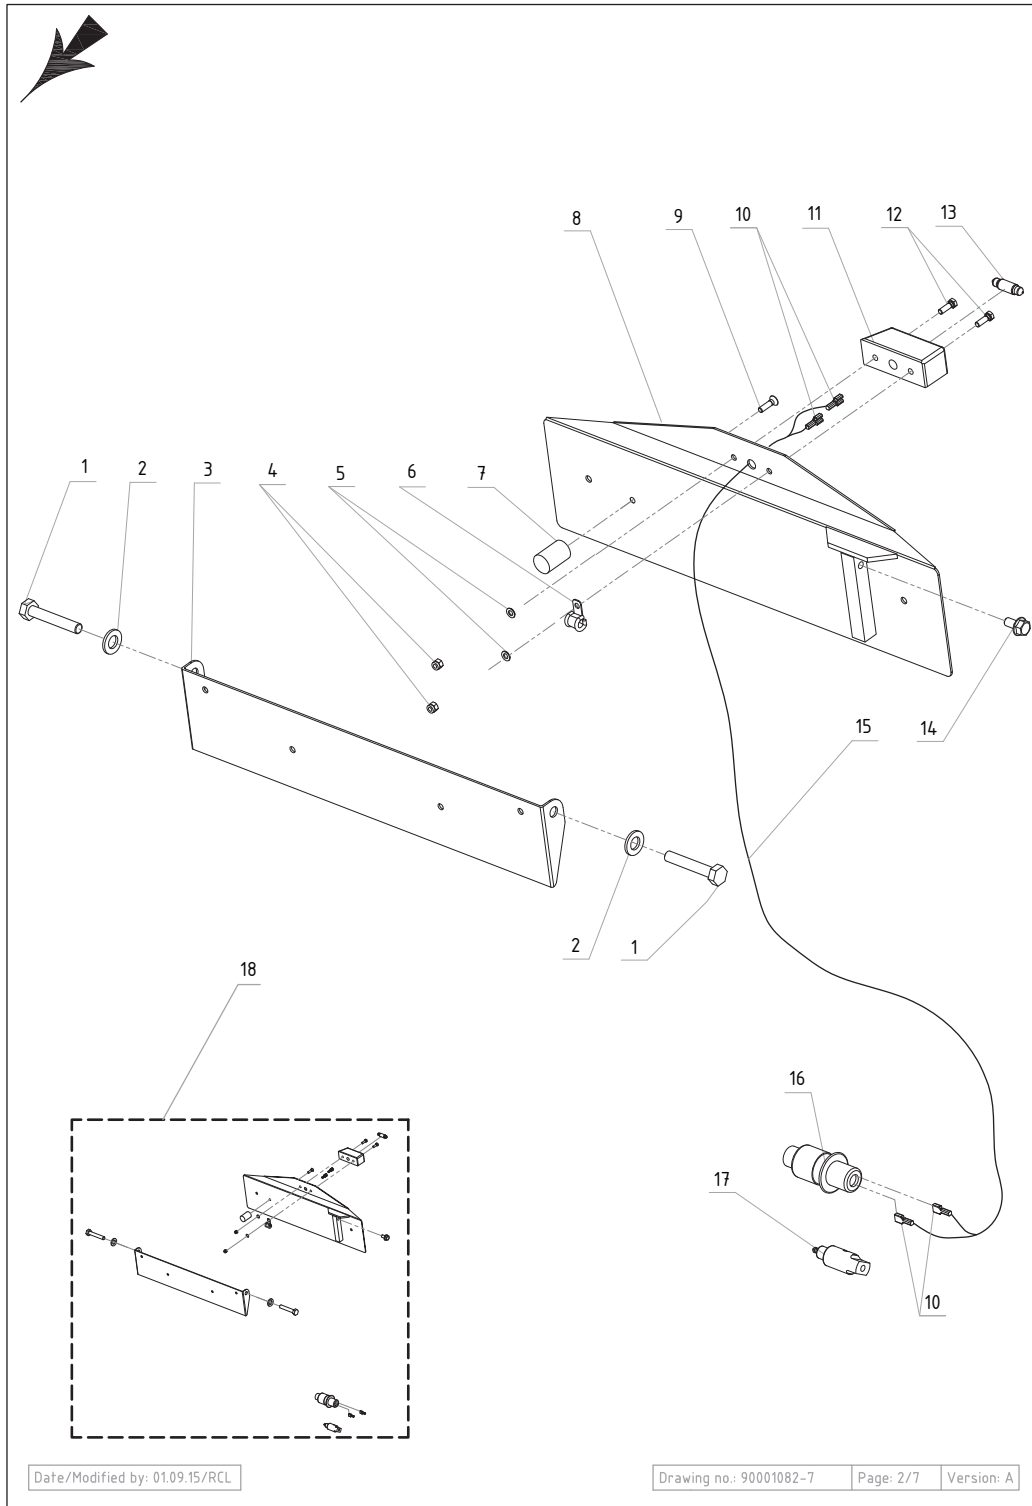

Pos.	Vare-nr	Antal	Beskrivelse	Notes
1	E03200230	10	Stålbolt Fzb 10 - 55 Mm	
2	E02701160	10	Plastskive 10.5X30X3 Mm	
3	E60100108	1	Nr. Plade Beslag	
4	E03803030	10	Låsemøtrik Fzb 5 Mm	
5	E03900020	10	Facetskive 5Mm	
6	E02604020	1	Gummiclamps 10 Mm	
7	E09701330	1	Nylonstykke	
8	E60201798	1	Nummerpladeholder	[1]
9	E03401010	10	Unbracoskrue 5 - 20 Mm	
10	E05201010	10	Kabelsko 6.3 Mm	
11	E05000100	1	Nummerpladelygte	
12	E03100030	10	Stålsætskrue Fzb 5 - 16 Mm	
13	E05001020	1	Pære 12V/5W	
14	E03702090	10	Skruer 6-Kt.Fzb 8X16 Mm	
15	E05309020	1	Sprialkabel	
16	E05007100	1	Stik 2-Polet	
17	E05007020	1	Stikprop	
18	E90201341	1	Nummerplade Kit	[2]

Part Notes:

- [1] - PRUNED - NO REPLACEMENT
- [2] - ONLY USED FOR PRODUCTION