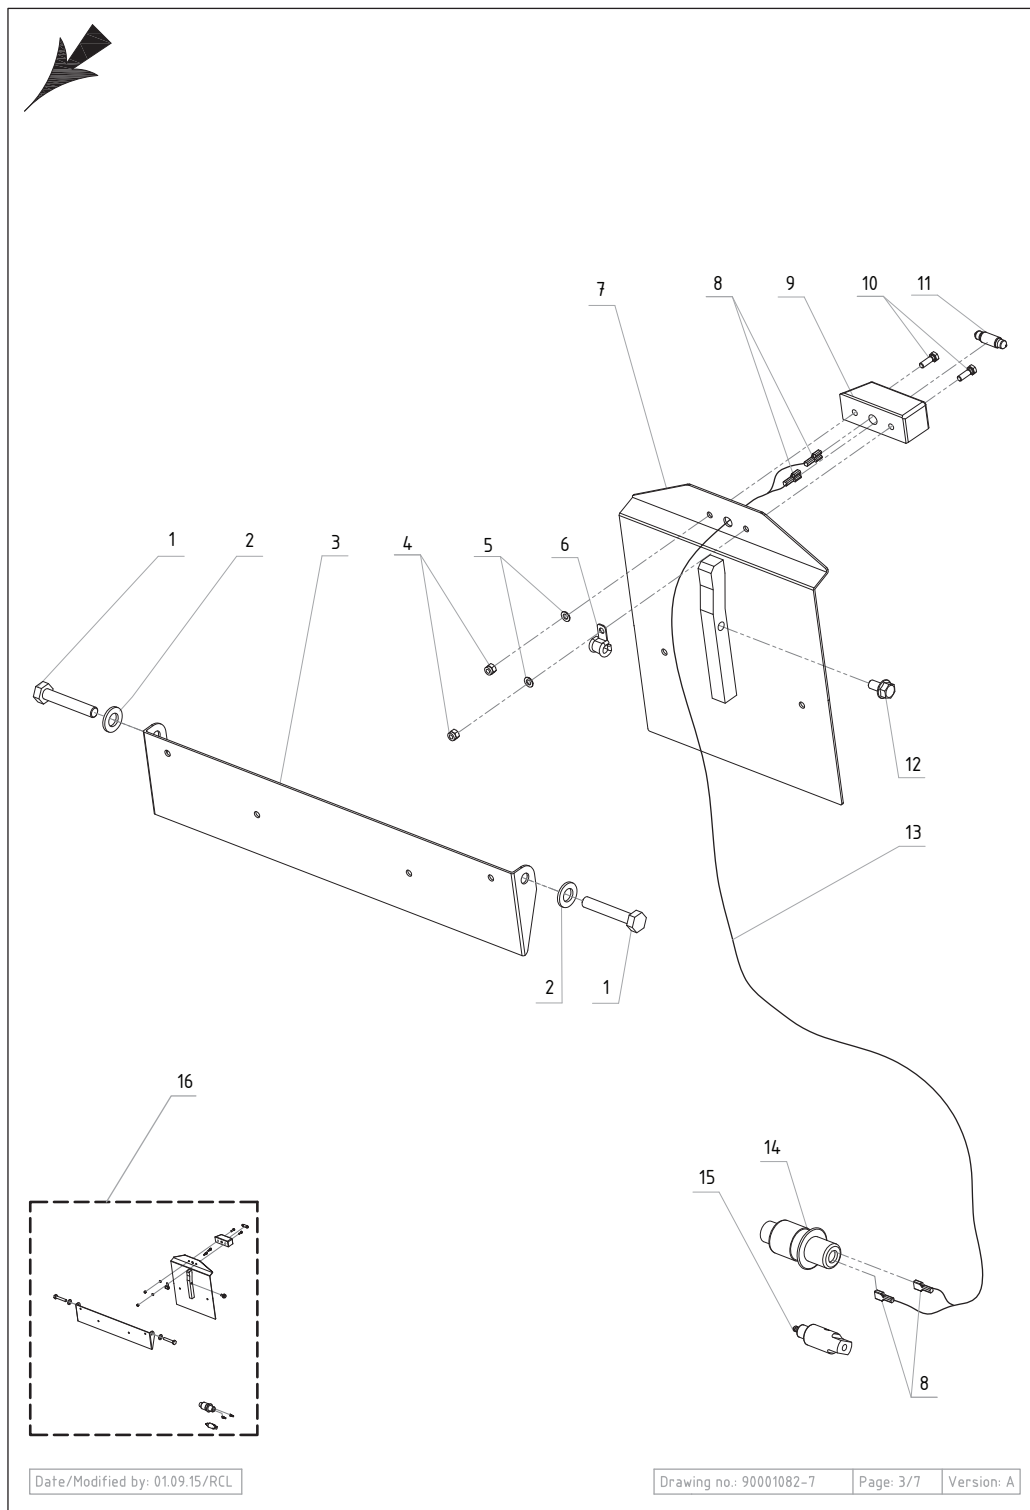

Pos.	Vare-nr	Antal	Beskrivelse	Notes
1	E03200230	10	Stålbolt Fzb 10 - 55 Mm	
2	E02701160	10	Plastskive 10.5X30X3 Mm	
3	E60100108	1	Nr. Plade Beslag	
4	E03803030	10	Låsemøtrik Fzb 5 Mm	
5	E03900020	10	Facetskive 5Mm	
6	E02604020	1	Gummiclamps 10 Mm	
7	E60201698	1	Nummerpladeholder	
8	E05201010	10	Kabelsko 6.3 Mm	
9	E05000100	1	Nummerpladelygte	
10	E03100030	10	Stålsætskrue Fzb 5 - 16 Mm	
11	E05001020	1	Pære 12V/5W	
12	E03702090	10	Skruer 6-Kt.Fzb 8X16 Mm	
13	E05309020	1	Sprinkabel	
14	E05007100	1	Stik 2-Polet	
15	E05007020	1	Stikprop	
16	E90201352	1	NUMMERPLADEKIT