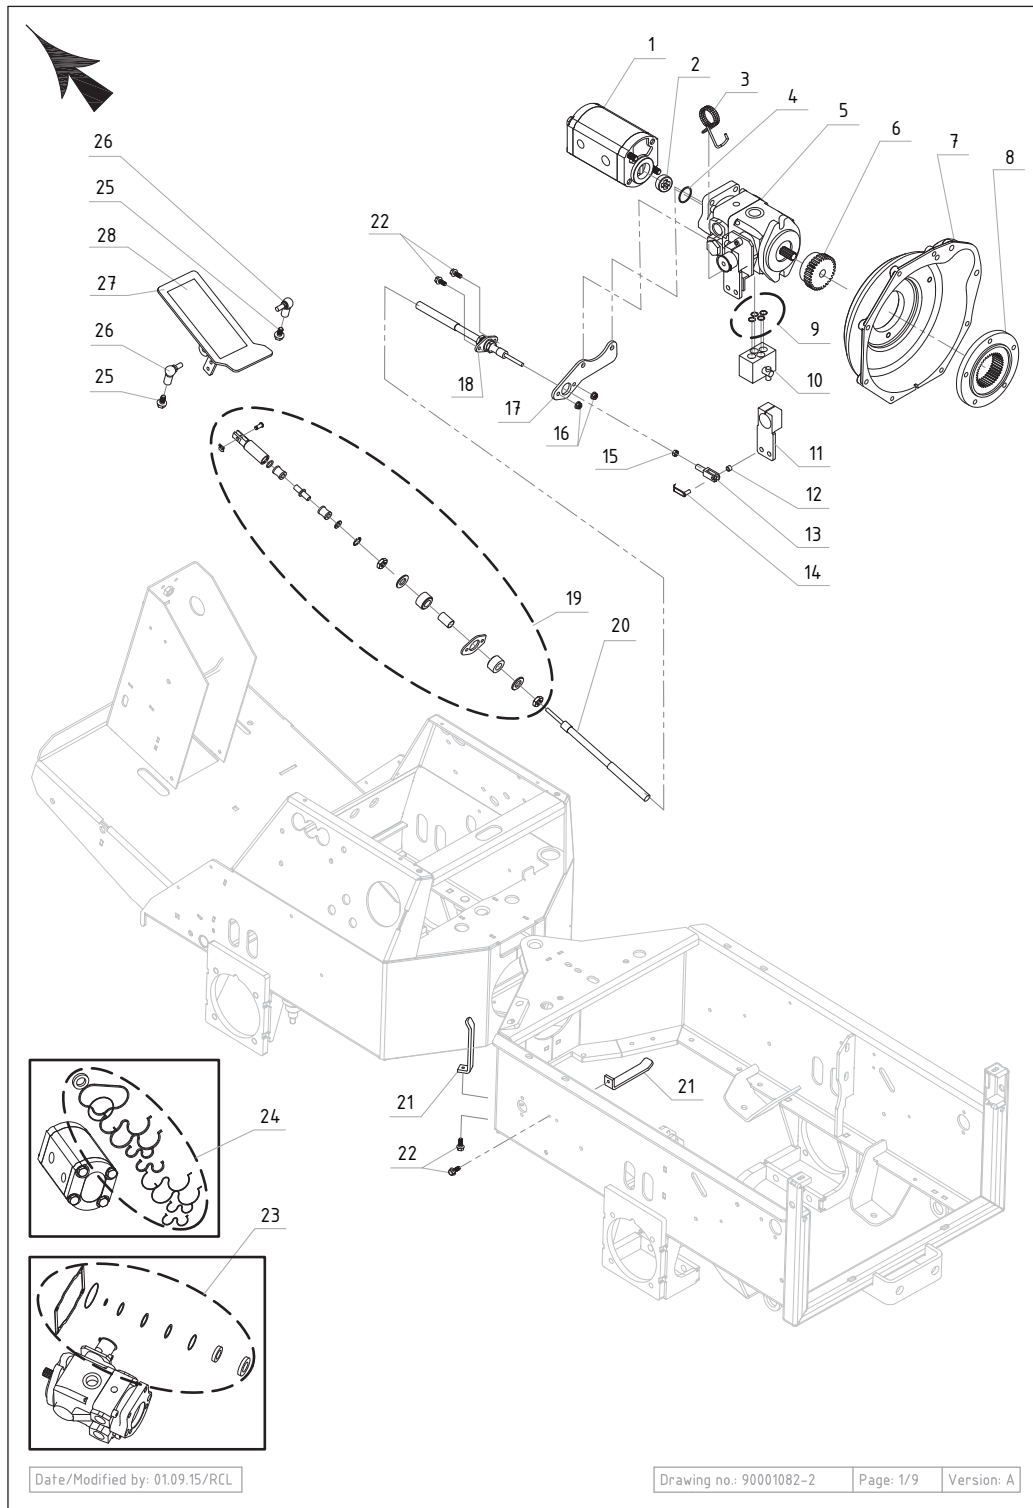

TABLE OF CONTENTS

Pedal og bremsestang	89
Chassis og knækled	91
Hjul og skærme	93
Sæde	95
Lås A-ramme	97
Motorkonsol og lad	99
Isolering	101
Klistermærker	103
Højre dør - Øverste rude, ramme	105
Venstre dør - Øverste rude, ramme	107
Frontrude og visker	109
Tag	111
El installationer	113
Lys og spejle	115
Rotorblink	117
Beklædning af kabinen	119
Sæde	121
Kabine m. skydevinduer	123
Kabine m. skydevinduer - Komplet inkl. radio	125
Kugletræk (Tüv godkendt)	127
Nummerplade kit DK	129
Nummerplade kit EU (Tüv godkendt)	131
Baglift	133
Stor kølergitter 2150, 2100 & PF	135
Stikdåsesæt	137
Hydraulik test set	139
Hydraulik test set	141
Skovl og kostholder	143
Service dele	145