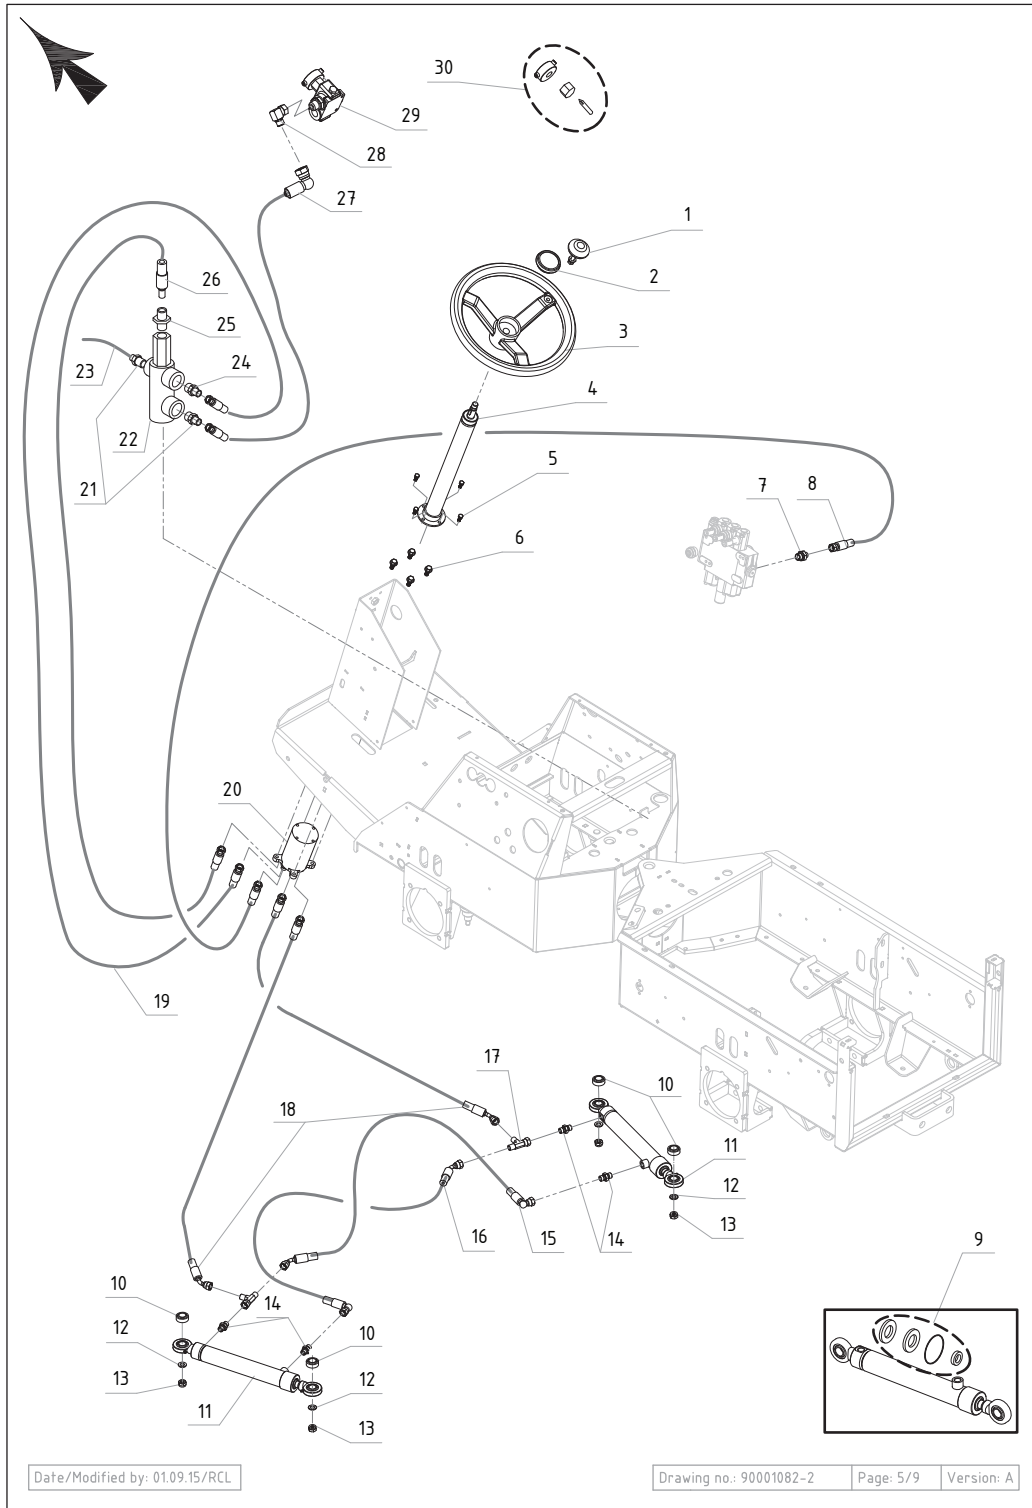

Pos.	Vare-nr	Antal	Beskrivelse	Notes
1	E60001198	1	Håndtag	
2	E03802020	10	Møtrik A2 8 Mm	
3	E02704100	1	Gummiblæg	
4	E04004030	1	Overtryksventil	
5	E04500020	1	"Tredoring 1/4""	
6	E04400360	1	"Hydraulikslange 1/2"" 805 Mm"	
7	E04100030	1	"Hyd. Brystnippel 1/2""	
8	E04800190	1	"Slangenippel 3/4""	
9	E02600050	1	Spændebånd 19 - 28 Mm	
10	E04400870	1	"Olieslange 3/4"" X 440 Mm"	
11	E05004070	1	"Pressostat 20 Bar 1/4""	
12	E04109140	1	"Hyd. Nippel 3/8""-1/4""	
13	E04100070	3	"Hyd. Brystnippel 3/8"" - 1/2""	
14	E04009240	1	Kontakt	
15	E03900040	10	Facetskive 8 Mm	
16	E03200480	10	Stålbolt Fzb 8 - 65 Mm	
17	E04501250	1	"Lynkobling 1/2""	
18	E04501230	1	"Lynkobling 1/4""	
19	E04501220	1	"Lynkobling 1/2""	
20	E20011130	1	Hydraulikrør	
21	E20011140	1	Hydraulikrør	
22	E04009410	2	Pakning Til Hyd. Rør	
23	E02600030	1	Spændebånd 13 - 20 Mm	
24	E04800060	1	"Slangenippel 1/4""	
25	E03803060	10	Låsemøtrik Fzb 8 Mm	
26	E04120130	2	Lige Indskruining	
27	E04002230	1	Manøvreventil	
28	E01302100	1	Greb