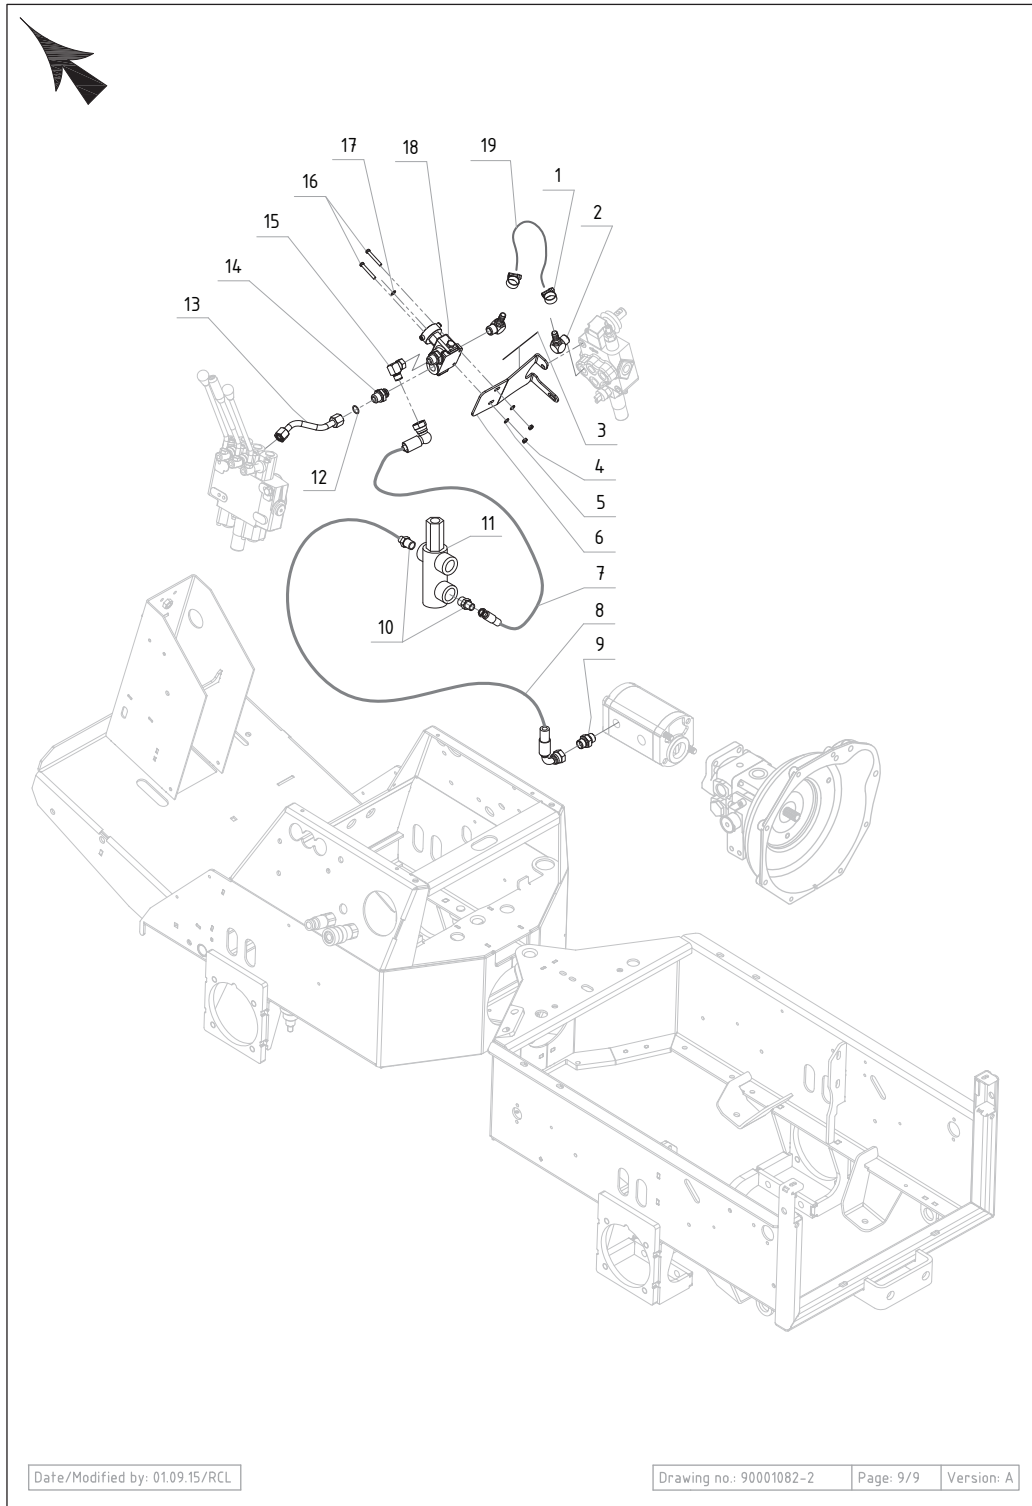

Pos.	Vare-nr	Antal	Beskrivelse	Notes
1	E04800260	1	"Slangenippel 3/8""	
2	E02600030	1	Spændebånd 13 - 20 Mm	
3	E04800350	1	Slange 12 Mm	
4	E04400520	1	"Olieslange 1/2"" X 140 Mm"	
5	E04800100	1	"Slangenippel 3/4""	
6	E04800290	1	"Slangenippel 3/4""	
7	E01104080	1	Oliekøler	
8	E03100060	10	Stålsætskrue Fzb 6 - 10 Mm	
9	E20011240	1	Vinkel Til Lås	
10	E01308030	1	Gummihus	
11	E20006160	1	Samlebolt M20X1.5-60	
12	E60000218	1	Konisk Fjederskive 20 Mm	
13	E80200047	1		
14	E50002207	1	FAN ASSEMBLY	
15	E09709350	1	Beklædning Oliekøler	
16	E04500040	1	"Tredoring 1/2""	
17	E01104100	1	Termostat Oliekøler	
18	E01104090	1	Blæser Oliekøler	
19	E50002116	1	DIODE VDC35V 10A	
20	E01104260	1	Oliekøler 12 V	
21	E09808570	1	Relæbeslag	
22	E50001673	1	RELAY MOUNTING	
23	E04400540	1	"Olieslange 1/2"" X 355 Mm"	
24	E04400530	1	"Olieslange 1/2"" X 160 Mm"