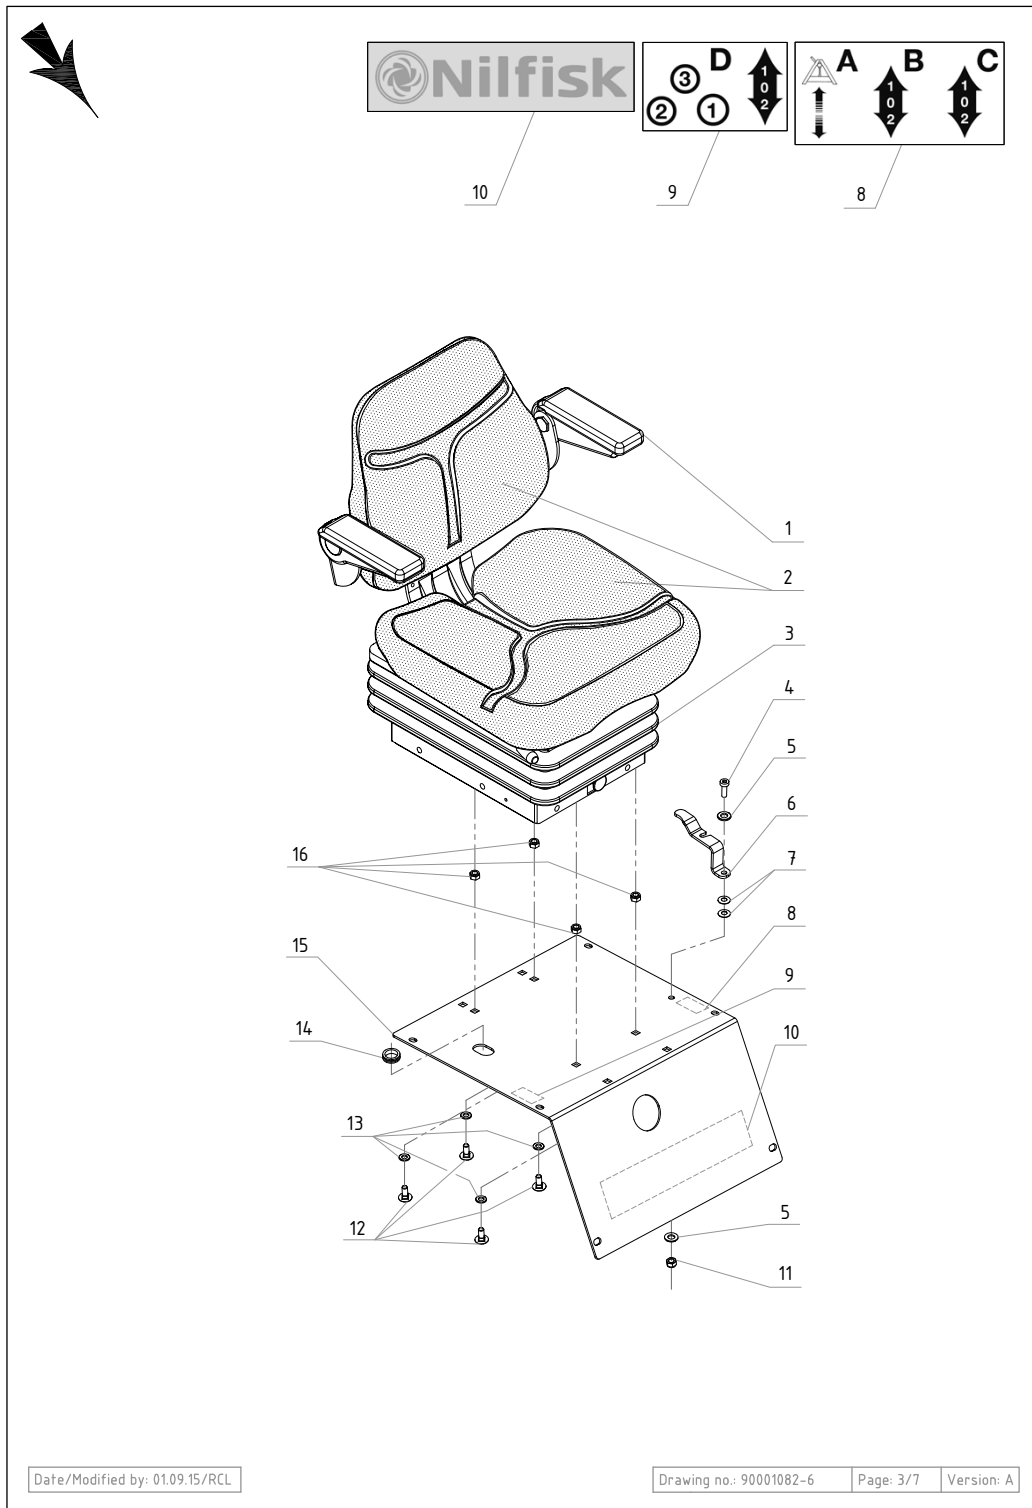

Pos.	Vare-nr	Antal	Beskrivelse	Notes
1	E01102110	1	Armlæn Sæt	
2	E50001760	1	SEAT SML2210REM	
3	E50000438	1	GUMMIBÆLG MOL 220	
4	E03404175	10		
5	E03905090	10	Skændskive A2 10 Mm	
6	E50001843	1	Låsearm	
7	E03906010	10	Tallerkenfjeder 18 - 8.2 - 0.7 Mm	
8	E03001280	1	Klistermærke	
9	E03001240	1	Klistermærke	
10	E50000148	1	KLISTERMÆRKE NILFISK DOORS	
11	E03804020	10	Låsemøtrik A2 8 Mm	
12	E03500040	10	Bræddebolt Fzb 8 - 20 Mm	
13	E03900040	10	Facetskive 8 Mm	
14	E02805120	1	RUBBER PASSAGE Ø25.5 Ø - 19.2 INSIDE - 4	
15	E50001764	1	SEAT PLATE	
16	E03809050	10	Flangemøtrik Fzb 8 Mm