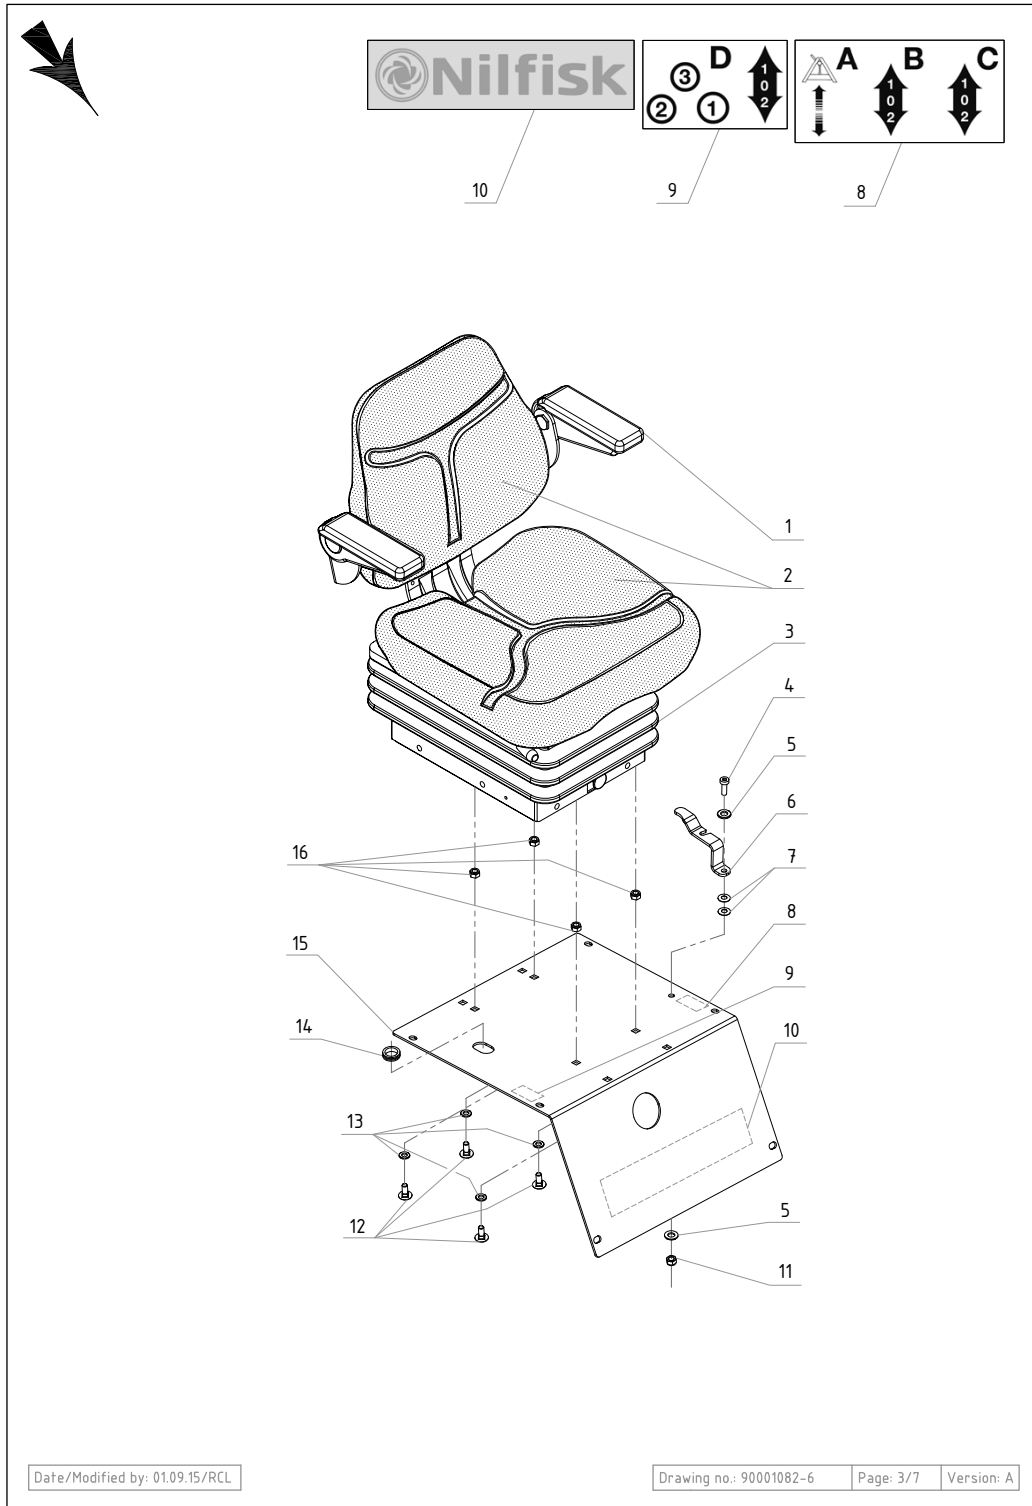

Pos.	Vare-nr	Antal	Beskrivelse	Notes
1	E01102110	1	Armlæn Sæt	
2	E50001760	1	SEAT SML2210REM	
3	E50000438	1	GUMMIBÆLG MOL 220	
4	E03404175	10		
5	E03905090	10	Skændskive A2 10 Mm	
6	E50001843	1	Låsearm	
7	E03906010	10	Tallerkenfjeder 18 - 8.2 - 0.7 Mm	
8	E03001280	1	Klistermærke	
9	E03001240	1	Klistermærke	
10	E50000148	1	KLISTERMÆRKE NILFISK DOORS	
11	E03804020	10	Låsemøtrik A2 8 Mm	
12	E03500040	10	Bræddebolt Fzb 8 - 20 Mm	
13	E03900040	10	Facetskive 8 Mm	
14	E02805120	1	RUBBER PASSAGE Ø25.5 Ø - 19.2 INSIDE - 4	
15	E50001764	1	SEAT PLATE	
16	E03809050	10	Flangemøtrik Fzb 8 Mm