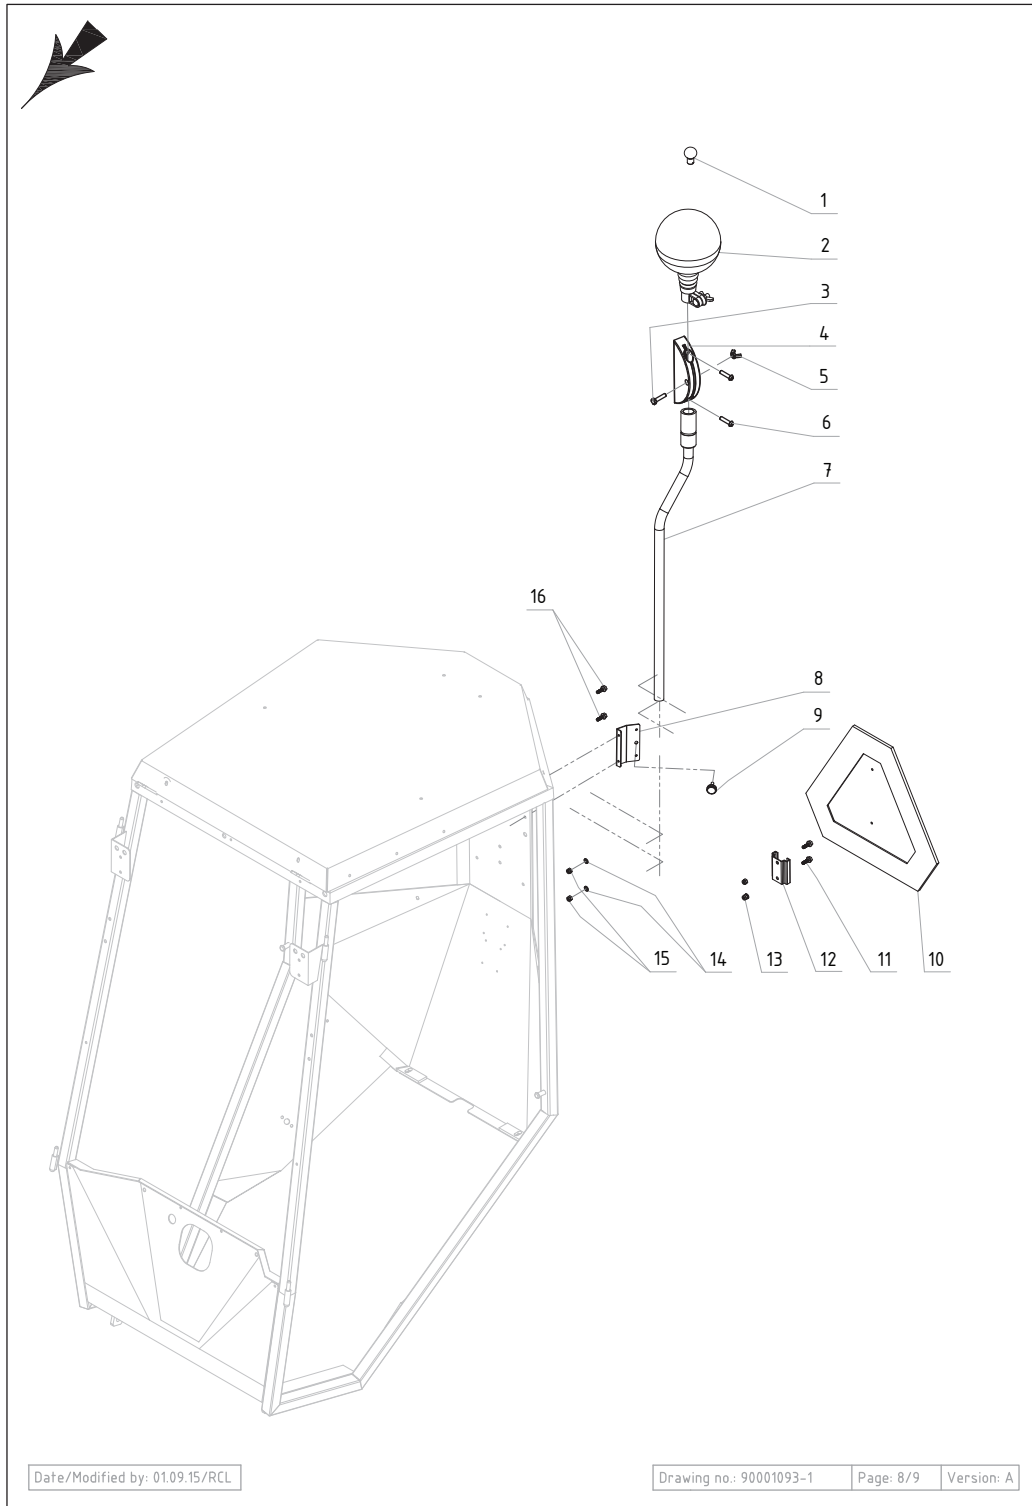

Pos.	Vare-nr	Antal	Beskrivelse	Notes
1	E05001050	10	Pære 12V-55W	
2	E05000010	1	Rotorblink	
3	E03100105	1	Stålsæt 8.8 Fzb 6X25	
4	E09720100	1	Holder F. Rotorblink Ø15.5 Mm	
5	E03809005	1	Fløjmmøtrik Fzb M6	
6	E03200760	10	Skruer 6X25	
7	E50000812	1	FORBINDELSRØR 460XØ24	
7	E50000814	1	FATNING 39XØ20	
7	E50000815	1	BESKYTTELSESHÆTTE 12XØ29	
8	E50001777	1	Monteringsbeslag	
9	E01302060	1	Greb	
10	E01109150	1	Advarselstrekant	
11	E03702040	10	Skruer 6-Kt.Fzb 6X10 Mm	
12	E01109260	1	Beslag	
13	E03809120	10	Flangemøtrik Fzb 6 Mm	
14	E03900030	10	Facetskive 6 Mm	
15	E03803040	10	Låsemøtrik Fzb 6 Mm	
16	E03100090	10	Stålsætskrue Fzb 6 - 20 Mm