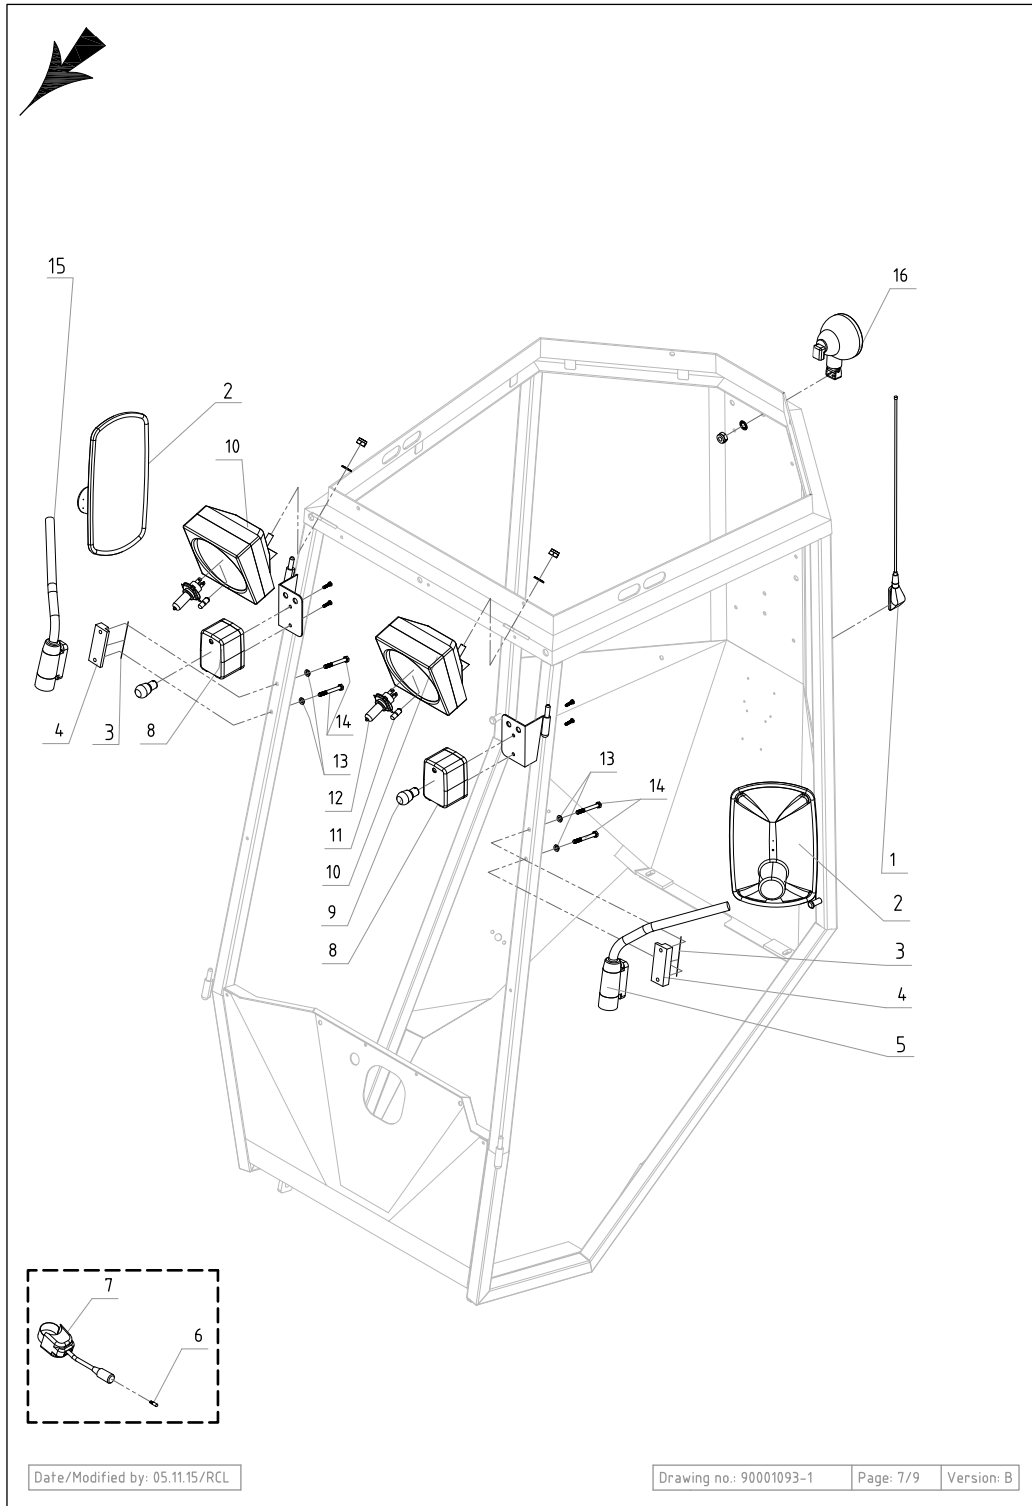

Pos.	Vare-nr	Antal	Beskrivelse	Notes
1	E50001570	1	Fiberantenne	
2	E01109180	1	Spejl 160 X 260 Mm	
3	E01202060	1	Glasbånd Til Bagrude 5 X 10 Mm	
4	E09701000	1	Nylonklods	
5	E50001759	1	Spejl arm venstre	
6	E05001090	10	Pære 12V 1.2W	
7	E05002160	1	Blinklyskontakt	
8	E05000110	1	Blinklygte	
9	E05001010	10	Pære 12V/21W	
10	E05000080	1	Forlygte H4	
11	E05001040	10	Pære 12V/4W	
12	E05001080	10	Pære H4 12V-60/55W	
13	E03900030	10	Facetskive 6 Mm	
14	E03200100	10	Stålbolt Fzb 6 - 65 Mm	
15	E50001758	1	Spejl arm højre	
16	E50000778	1	WORKING LIGHT REAR LED 12V