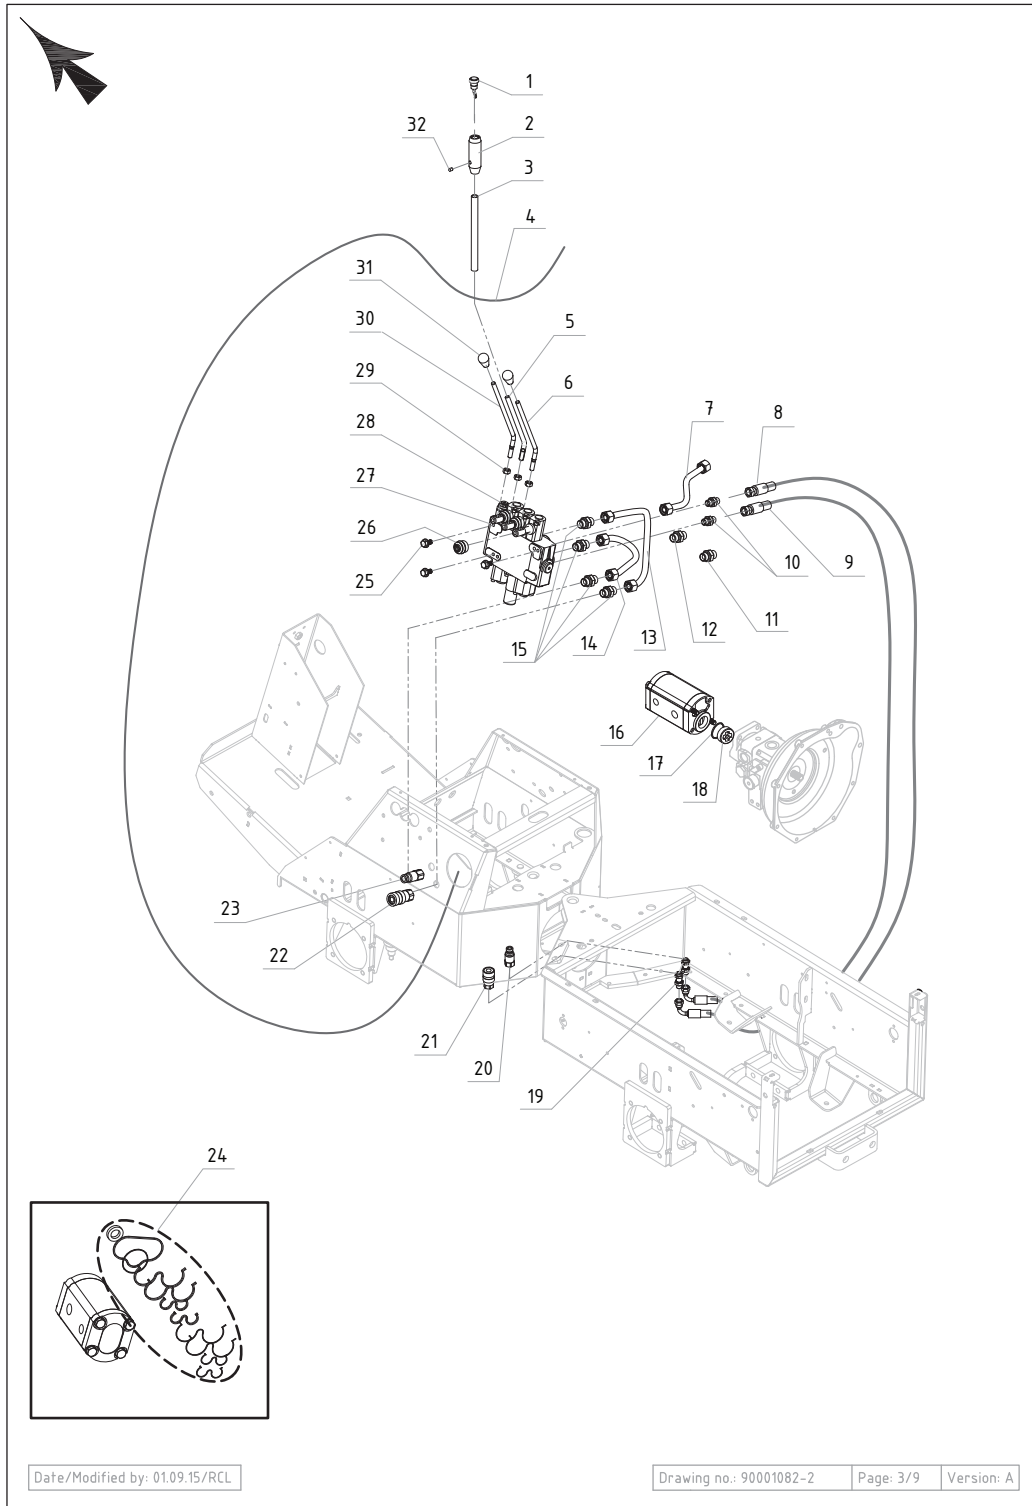

Pos.	Vare-nr	Antal	Beskrivelse	Notes
1	E02702060	1	Gummifitting	
2	E20013220	1	Hydraulic Pipe	
3	E20013190	1	Hydraulic Pipe	
4	E04120130	1	Lige Indskruening	
5	E09706150	1	Hydraulikrør ø12x1.5mm	
6	E09706160	1	Hydraulikrør ø12x1.5mm	
7	E04000150	1	Wheel Motor	
8	E04400440	1	"Hydraulikslange 3/8"" 870 Mm"	
9	E04400200	1	"Olieslange 3/8"" X 450 Mm"	
10	E04302020	1	"Hyd. Slangeforsk. 10 - 3/8"" 90 G"	
11	E02600030	1	Spændebånd 13 - 20 Mm	
12	E04800260	1	"Slangenippel 3/8""	
13	E04003060	1	Filterpatron	
14	E04003020	1	Sugefilter 10 Mic	
15	E04400330	1	"Olieslange 1/2"" X 700 Mm"	
16	E03702100	10	Skrue 6-Kt.Fzb 8X20 Mm	
17	E04400530	1	"Olieslange 1/2"" X 160 Mm"	
18	E04100020	1	"Hyd. Brystnippel 3/8""	
19	E09706130	1	Hydraulikrør ø12x1.5mm	
20	E09706140	1	Hydraulikrør ø12x1.5mm	
21	E04400430	1	"Hydraulikslange 3/8"" 360 Mm"	
22	E04800250	1	"Slangenippel 1/2""	
23	E04203020	1	Hyd. Tee 12 L	
24	E04009210	1	Leje Omew 160 981X0092	
25	E04009120	1	Pakningssæt	
26	E04000220	1	Wheel Motor	
27	E03900060	10	Facetskive 12 Mm	
28	E03200300	10	Stålbolt Fzb 12 - 55 Mm	
29	E04009140	10	Møtrik	
30	E04009150	10	Skive	
31	E02300070	1	Pasfeder 6 - 6 - 20 Mm	
32	E20013200	1	Hydraulic Pipe	
33	E04400420	1	"Hydraulikslange 3/8"" 890 Mm"