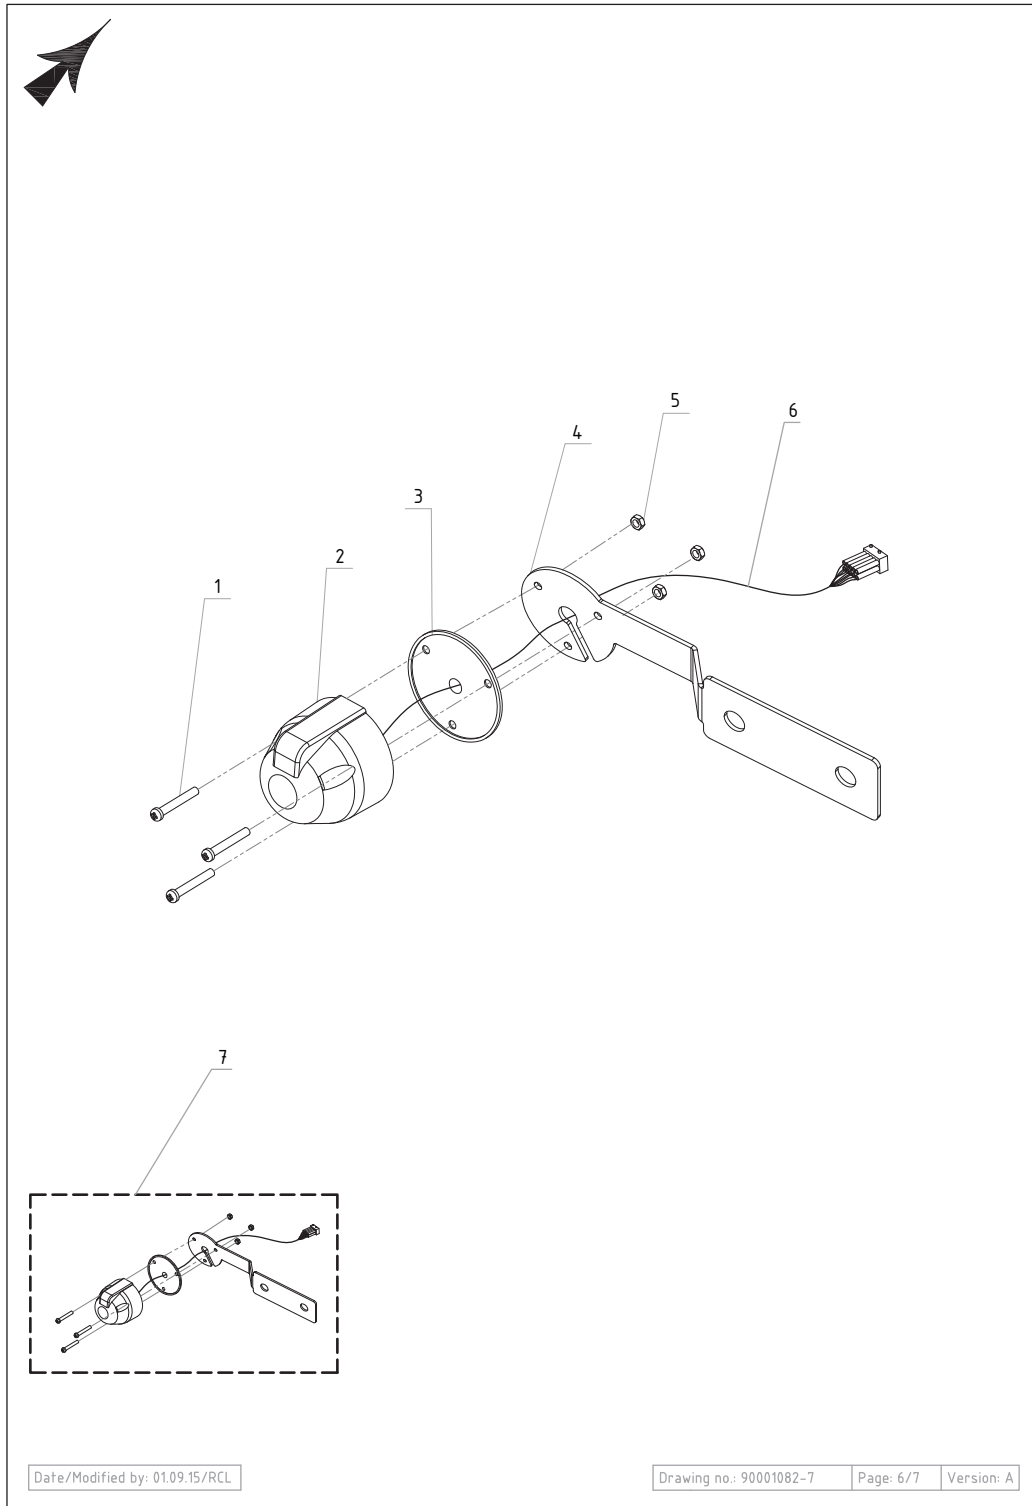

Pos.	Vare-nr	Antal	Beskrivelse	Notes
1	E03300150	10	Maskinskrue Ph Fzb Poz 5 - 35 Mm	
2	E05007040	1	Stikdåse 7-Polet	
3	E05007050	1	Underlag T. Stikdåse	
4	E20103100	1	Plade	
5	E03803030	10	Låsemøtrik Fzb 5 Mm	
6	E50002121	1	WIRING TRAILER	
7	E80200084	1	SOCKET SET TRAILER FMKIT