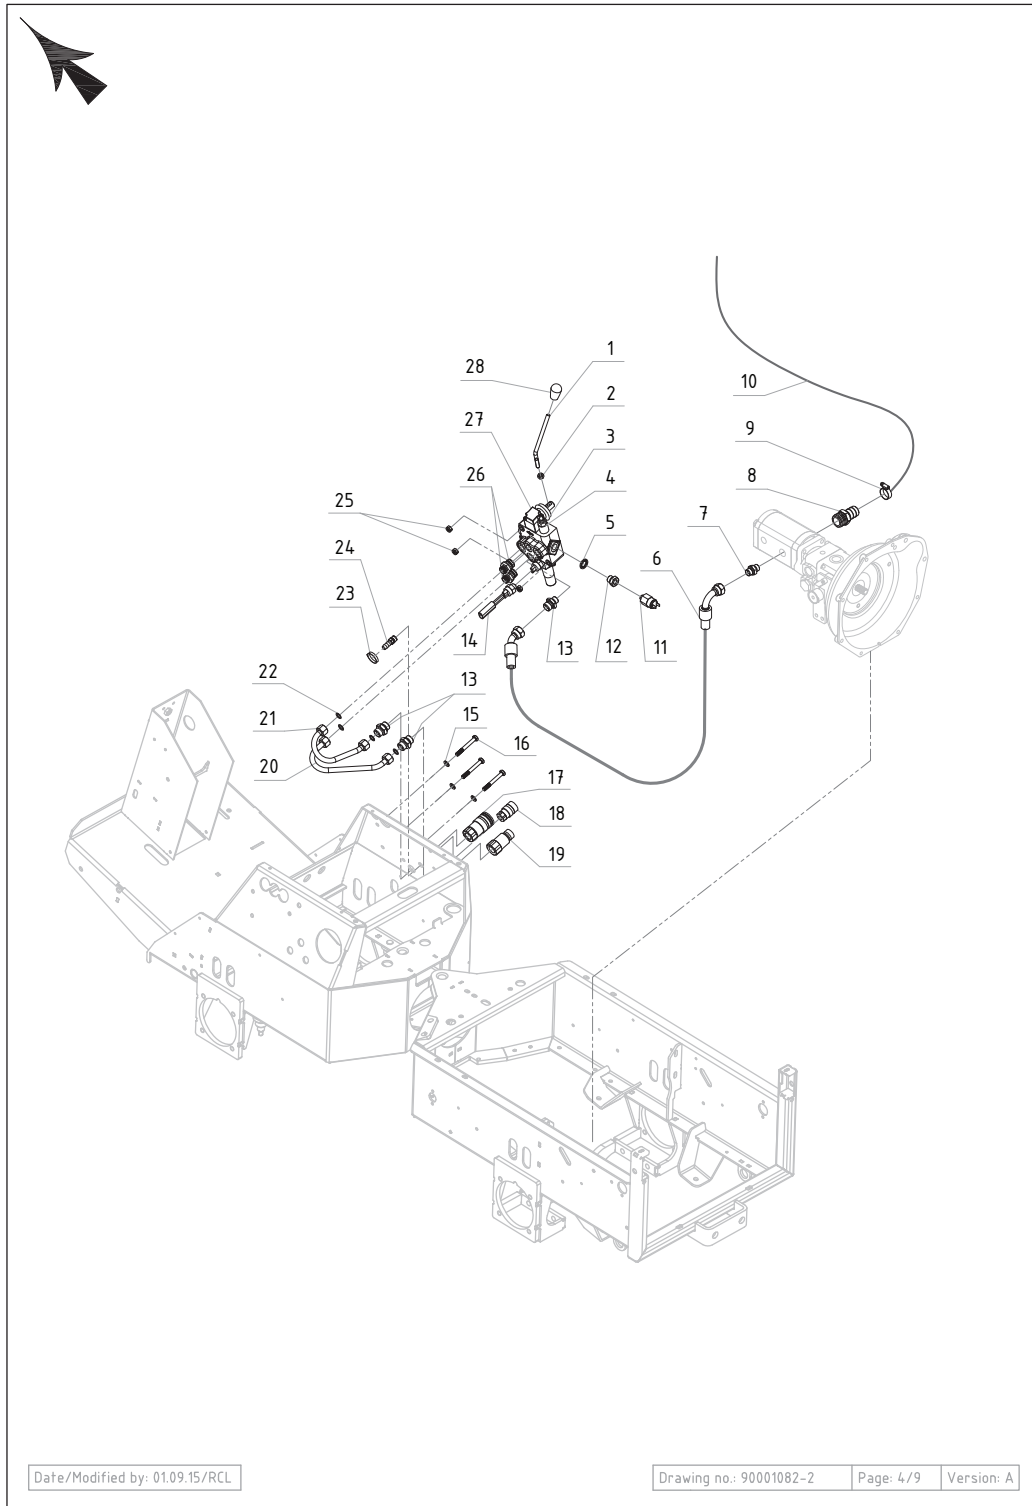

Pos.	Vare-nr	Antal	Beskrivelse	Notes
1	E05009950	1	Kontakt	
2	E09701670	1	HANDLE	
3	E04705075	1		
4	E04400510	1	"Olieslange 3/8" X 900 Mm"	
5	E50001659	1	OPERATING HANDLE	
6	E60001188	1	Håndtag	
7	E20012510	1	Hydraulikrør	
8	E04400390	1	"Hydraulikslange 1/4" 815 Mm"	
9	E04400380	1	"Hydraulikslange 1/4" 765 Mm"	
10	E04200010	2	"Hyd. Forskruning 12 - 1/4"	
11	E04100050	1	"Hyd. Brystnippel 1/4" - 3/8"	
12	E04120090	1	Lige Indskruring	
13	E20011160	1	Hydraulikrør	
14	E20011140	1	Hydraulikrør	
15	E04100010	4	"Hyd. Brystnippel 1/4"	
16	E04001730	1	Twinpumpe	
17	E01800160	1	O-Ring 47.30 - 2.62 Mm	
18	E04008980	1	Koblingskryds	
19	E04104010	2	"Hyd. Skotforskruning 1/4"	
20	E04501200	1	"Lynkobling 1/4"	
21	E04501230	1	"Lynkobling 1/4"	
22	E04501240	1	"Lynkobling 3/8"	
23	E04501210	1	"Lynkobling 3/8"	
24	E04008990	1	Pakningssæt	
25	E03702090	10	Skruer 6-Kt.Fzb 8X16 Mm	
26	E02704110	3	Gummiblæg	
27	E04002240	1	Manøvreventil	
28	E04004040	1	Overtryksventil	
29	E03802020	10	Møtrik A2 8 Mm	
30	E60001198	1	Håndtag	
31	E01302100	2	Greb	
32	E03402140	10	SKRUE M5 - 6 MM