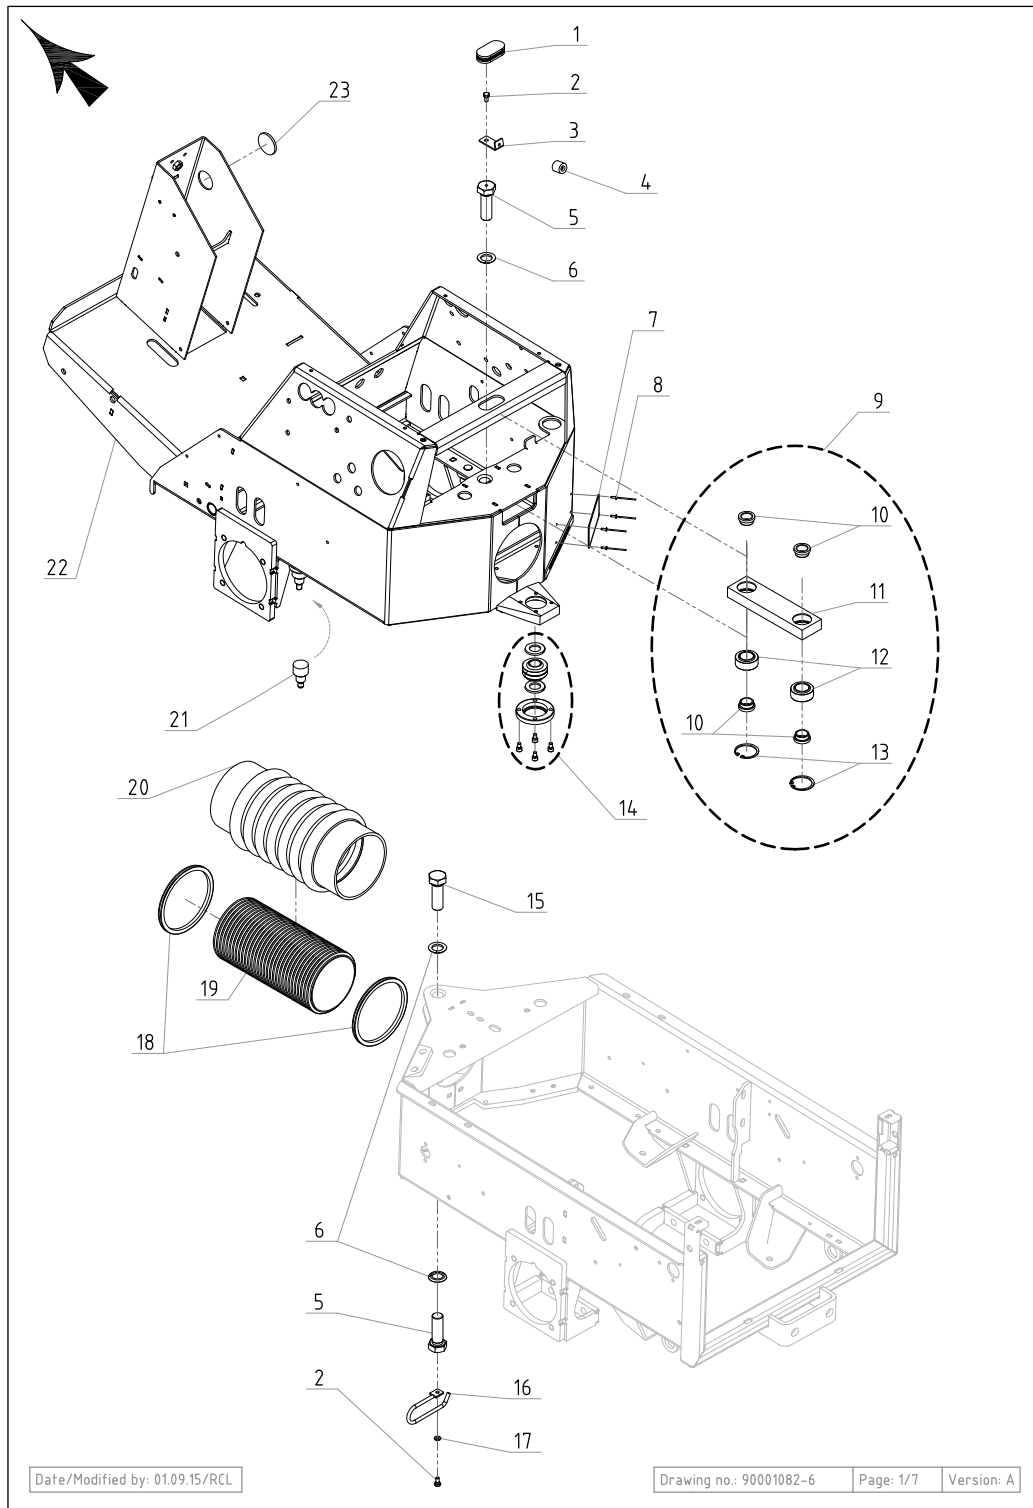

Pos.	Vare-nr	Antal	Beskrivelse	Notes
1	E02701150	1	Dupsko 60X30 Mm	
2	E03100060	10	Stålsætskrue Fzb 6 - 10 Mm	
3	E20011240	1	Vinkel Til Lås	
4	E01308030	1	Gummihus	
5	E20006160	10	Samlebolt M20X1.5-60	
6	E60000218	10	Konisk Fjederskive 20 Mm	
7	E50001589	1	MODEL PLATE PR2150	
8	E02000020	10	Popnitte 3.0 - 8.0 Mm	
9	E80200012	1	Knækled	
10	E60001068	10	Spændebøsning	
11	E60001058	1	Knækled	
12	E01702070	1	Ledleje	
13	E01900420	10	Låsering 42 Mm	
14	E90501741	1	Lejesæt	
15	E60200758	10	Stålsætskrue 20X1.5 - 60 Mm	
16	E60200538	1	Kabelbøjle	
17	E03904020	10	Sikringsskive 6 Mm	
18	E01201011	1	Kantliste Flex Pvc05-1014	
19	E09708190	1	Tunnelrør	
20	E09708260	1	Tunnelrør M/Lynlås	
21	E09900370	1	Tap F. Styrecylinder	
22	E60204852	1	Forchassis	
23	E50000300	1	Blændprop Ø38