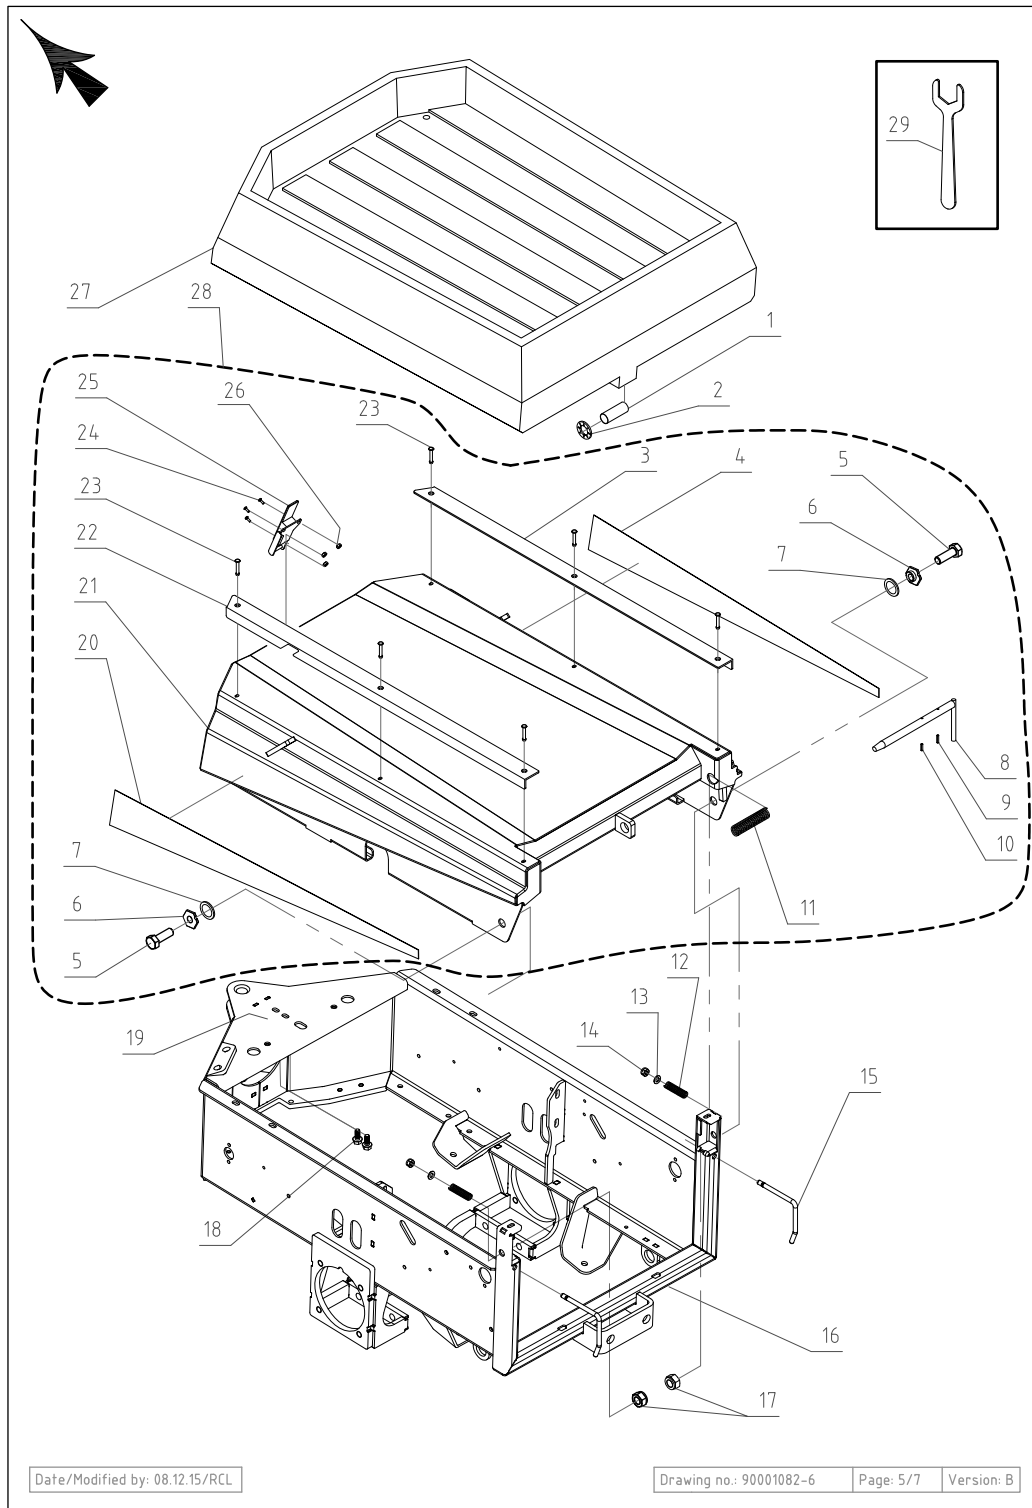

Pos.	Vare-nr	Antal	Beskrivelse	Notes
1	E09900940	1	Bøsning	
29	E09830070	1	Nøgle for justering	
2	E01906030	1	Låseskive Ø20 Mm	
3	E20102000	1	Slidskinne	
4	E03004030	1	Klistermærke Grey. NO TEKST	
5	E03100280	2	Stålsætskrue Fzb 12 - 30 Mm	
6	E50000044	2	Justerbøsning 2150	
7	E50000484	2	Nylon skive 20.2x30.0x1.0	
8	E60203528	1	Ladlås	
9	E01903080	1	Spændestift 6 - 25 Mm	
10	E01903090	1	Spændestift 6 - 30 Mm	
11	E60200378	10	Trykfjeder 2.8X21X100	
12	E02201050	10	Trykfjeder 1.25X12X50X14 V	
13	E03900040	10	Facetskive 8 Mm	
14	E03803060	10	Låsemøtrik Fzb 8 Mm	
15	E60200818	1	Låsehåndtag Ø8-185 Mm	
16	E50001739	1	REAR CHASSIS PR 2150 B	
17	E03803080	10	Låsemøtrik Fzb 12 Mm	
18	E03702100	10	Skruer 6-Kt.Fzb 8X20 Mm	
19	E60001128	1	Låsepal	
20	E03004031	1	Klistermærke Grey. NO TEKST	
21	E60204982	1	LADKONSOL 2150P RAL6018	
22	E20101990	1	Slidskinne	
23	E02000140	10	Popnitte 4.8-10.9 Mm	
24	E03702010	10	Skruer 6-Kt.Fzb 5X10 Mm	
25	E01307060	1	Lås F. Ladkonsol	
26	E03809110	10	Flangemøtrik Fzb 5 Mm	
27	E09708060	1	Plastlad 2150	
28	E80200046	1