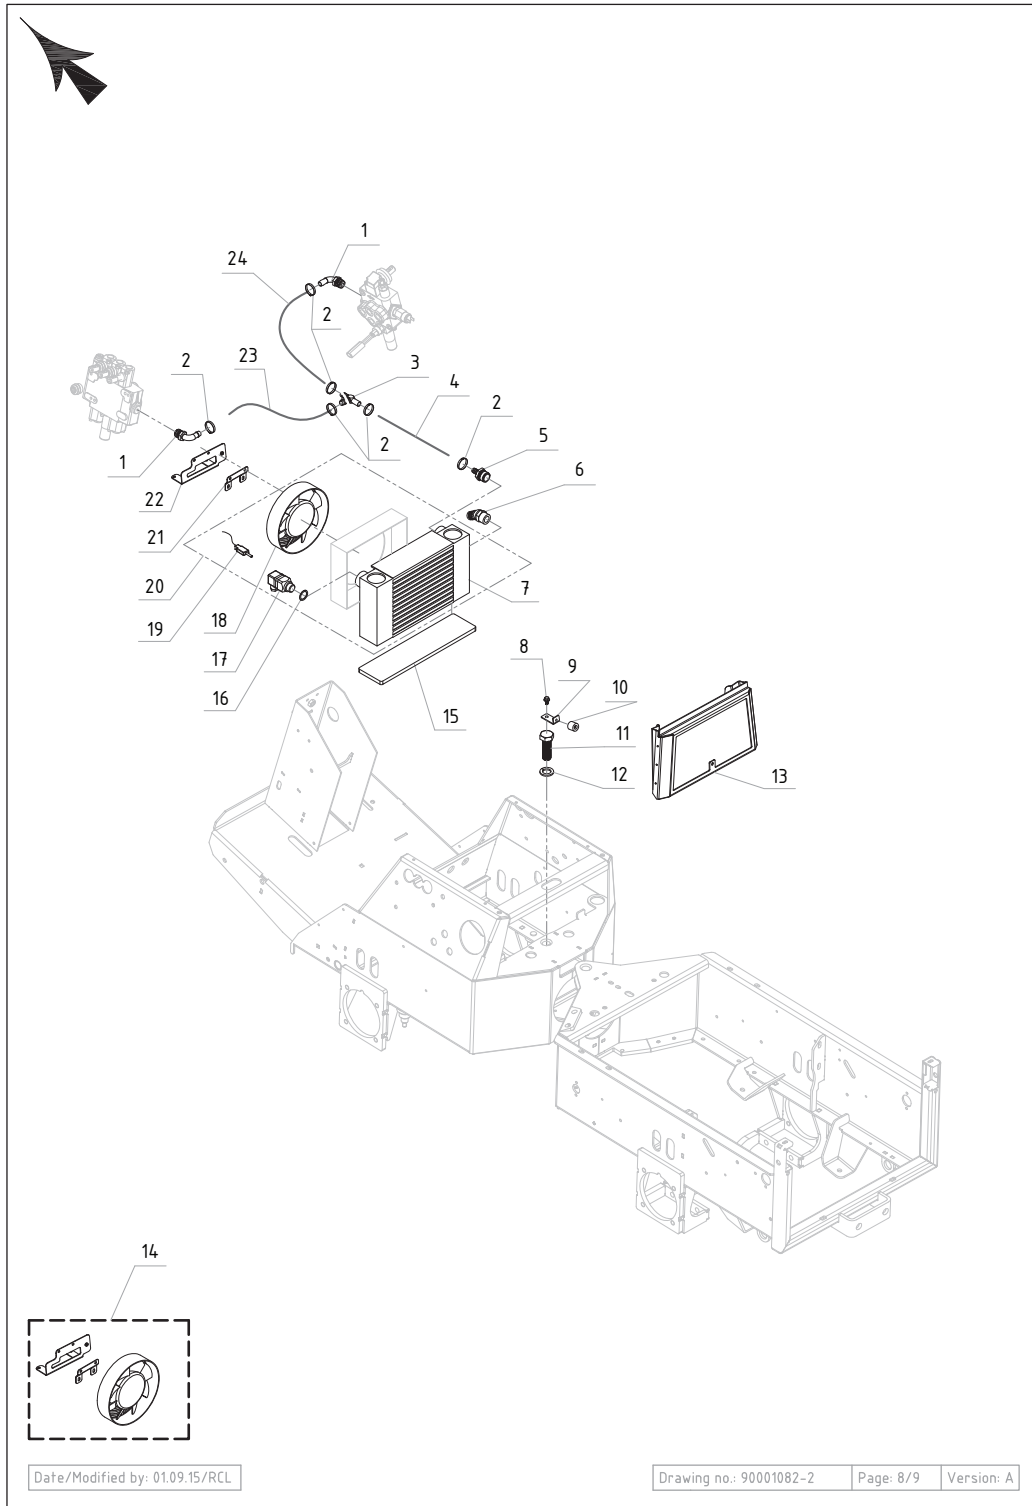

Pos.	Vare-nr	Antal	Beskrivelse	Notes
1	E03900040	10	Facetskive 8 Mm	
2	E50002343	1	RETURN FILTER PR2150B	
3	E04100040	1	"Hyd. Brystrippel 3/4""	
4	E04302050	1	"Hyd. Slangeforsk. 20 - 3/4"" 90 G"	
5	E02600040	1	Spændebånd 15 - 24 Mm	
6	E04400500	1	"Olieslange 3/4"" X 1470 Mm"	
7	E03100130	10	Stålsætskrue Fzb 8 - 16 Mm	
8	E03600050	10	Pladeskrue 3.5-16 Mm	
9	E05004210	1	Tankindikator 110 Mm	
10	E60204935	1	Hydrauliktank Perkins RAL 7021	
11	E03809050	10	Flangemøtrik Fzb 8 Mm	
13	E04509010	1	"Obseervationsglas 1 1/4""	
14	E50002186	1	HYDRAULIC OILFILLING TR1-TA4046 C 65	
15	E04003150	1	"Sugefilter 3/4""	
16	E01800230	1	O-Ring 96.00 - 3.50 Mm	
17	E04003050	1	Filterpatron	
18	E01800140	1	O-Ring 101.19 - 3.53 Mm	
19	E03100150	10	Stålsætskrue Fzb 8 - 25 Mm