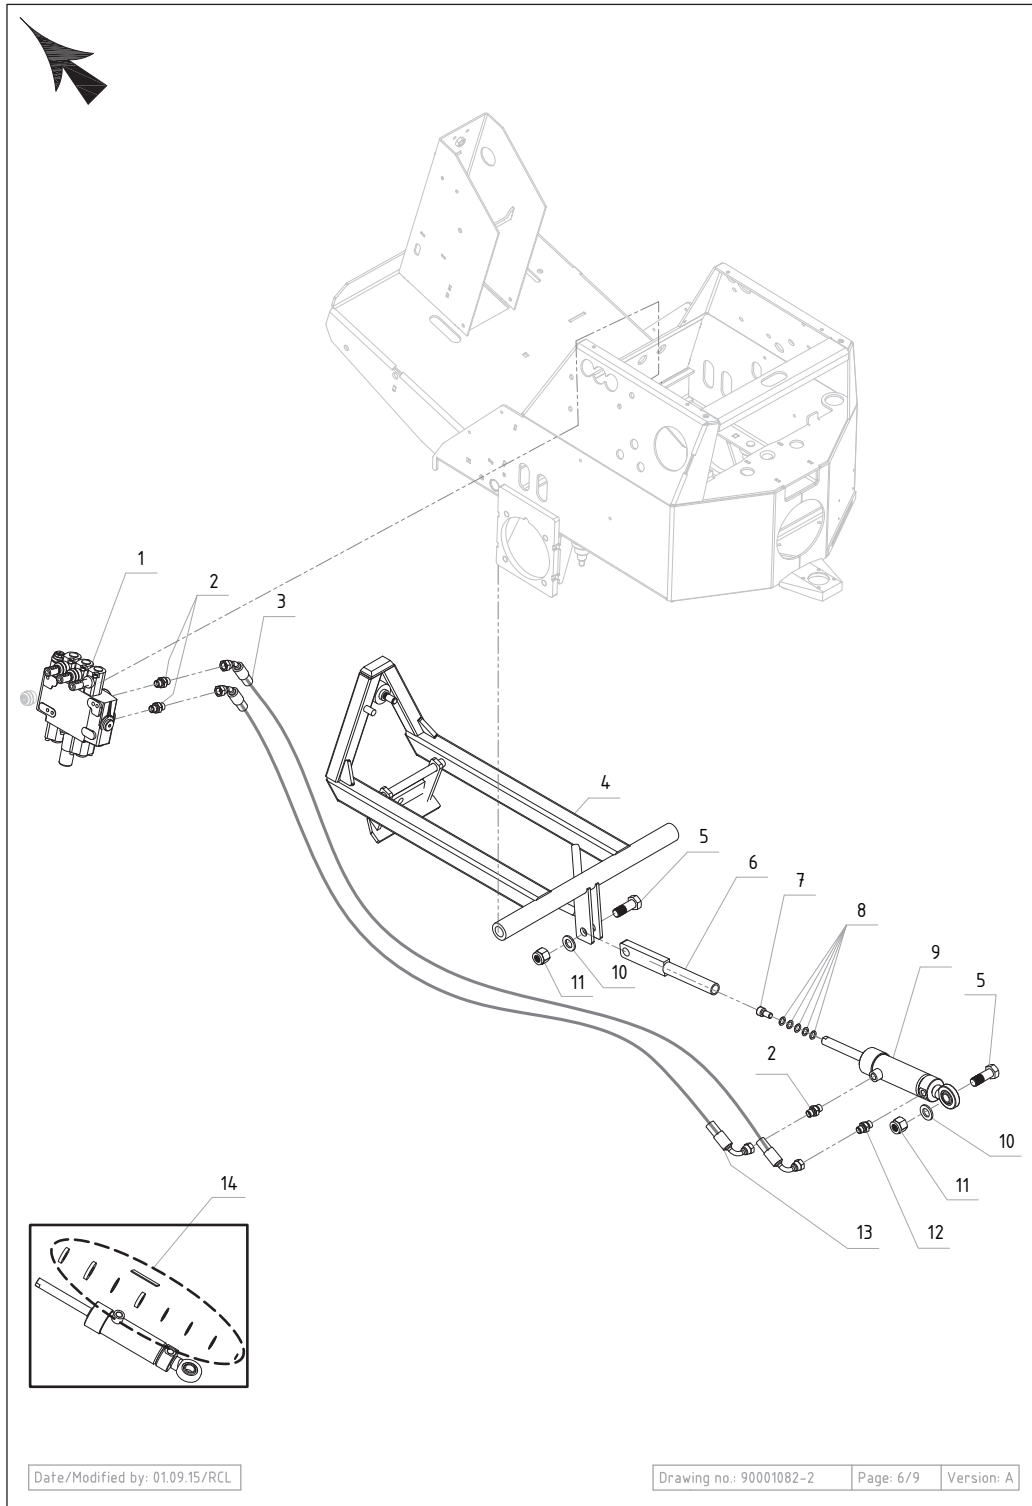

Pos.	Vare-nr	Antal	Beskrivelse	Notes
1	E01109600	1	Ratknop	
2	E01109560	1	Dæksel	
3	E01101080	1	Rat	
4	E01101070	1	Ratstamme	
5	E03702050	10	Skruer 6-Kt.Fzb 6X16 Mm	
6	E03702110	10	Skruer 6-Kt.Fzb 8X25 Mm	
7	E04120090	1	Lige Indskrueing	
8	E04400490	1	"Hydraulikslange 1/4" 1055 Mm"	
9	E04509080	1	Pakningssæt	
10	E01702050	1	Ledleje	
11	E04502020	1	Hydraulikcylinder Dvi 30/16-178 Mm	
12	E03900050	4	Facetskive 10 Mm	
13	E03803070	4	Låsemøtrik Fzb 10 Mm 8.8	
14	E04100010	4	"Hyd. Brystnippel 1/4" 1/4"	
15	E04400450	1	"Hydraulikslange 1/4" 620 Mm"	
16	E04400460	1	"Hydraulikslange 1/4" 680 Mm"	
17	E04101030	1	"Hyd. Tee 1/4" 1/4"	
18	E04400470	1	"Hydraulikslange 1/4" 880 Mm"	
19	E04401970	1	"Hydraulikslange 1/4" 1560 Mm"	
20	E04002320	1	Orbitrol	
21	E04100070	1	"Hyd. Brystnippel 3/8" - 1/2" 1/2"	
22	E04001740	1	Prioritetsventil	
23	E04401800	1	"Hydraulikslange 1/4" 1060 Mm"	
24	E04100060	1	"Hyd. Brystnippel 1/4" - 1/2" 1/2"	
25	E04100010	1	"Hyd. Brystnippel 1/4" 1/4"	
26	E04401990	1	"Hydraulikslange 1/4" Compact 1800 Mm"	
27	E04401980	1	"Hydraulikslange 3/8" 850 Mm"	
28	E04102040	1	"Hyd. Vinkel 3/8" 3/8"	
29	E04002250	1	Flowdeler	
30	E50000485	1	Service kit til E04002250