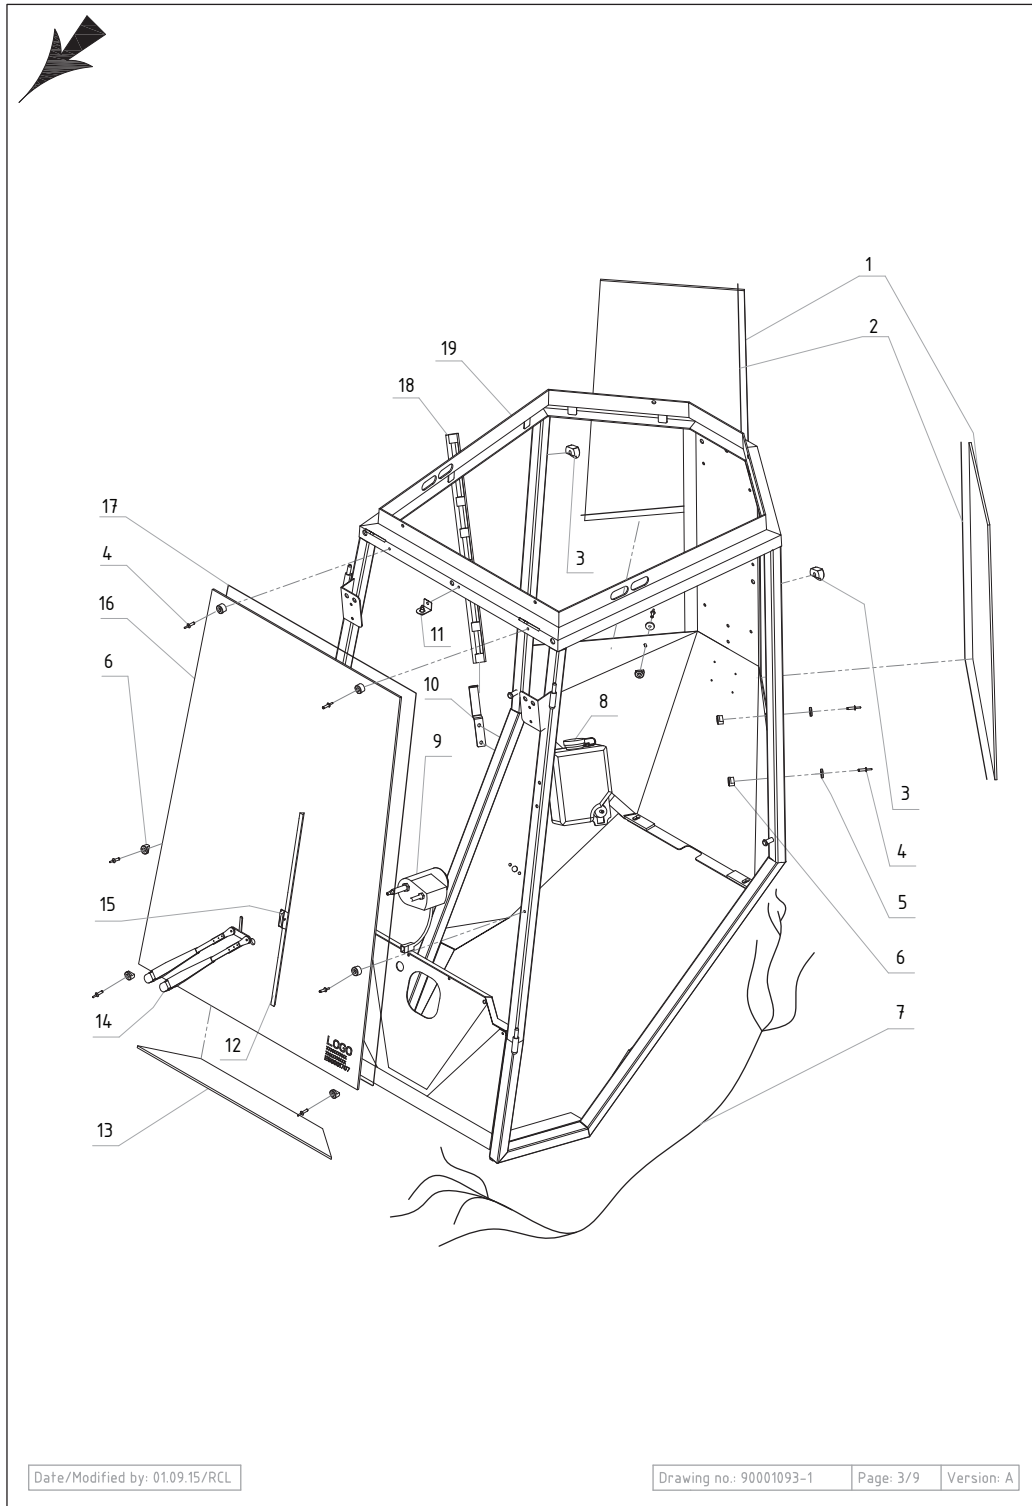

Pos.	Vare-nr	Antal	Beskrivelse	Notes
1	E09703080	1	Bagrude	
2	E01202050	1	Glasbånd T. Forrude 5 X 10 Mm X 4 M	
3	E50001785	2	LOCK FOR WINDOW	
4	E02000100	10	Popnitte 4.8-25 Mm	
5	E09701260	10	Nylonskive Ø20/6-4	
6	E09701030	10	Rudemonteringsstykke Ø20-12.5/8 Mm	
7	E50001668	1	CAB HARNESS PR2150B	
8	E05008110	1	Sprinklerbeholder	
9	E50001778	1	VISKERMOTOR 90DEG - 12V	
10	E09704020	1	Beslag Gummistrop	
11	E20103670	1	Dyseholder	
12	E05008060	1	Viskeblad 515 Mm. X51-10	
13	E09703090	1	Skueglas	
14	E50001779	1	VISKERARM 411MM - 57MM	
15	E50000766	1	Vinduesvisker 600 MM	
16	E50001707	1	FRONT GLASS PR 2150B	
17	E01202060	1	Glasbånd Til Bagrude 5 X 10 Mm	
18	E05008120	1	Sprinklerdyse	
19	E50001900	1	Førerhus