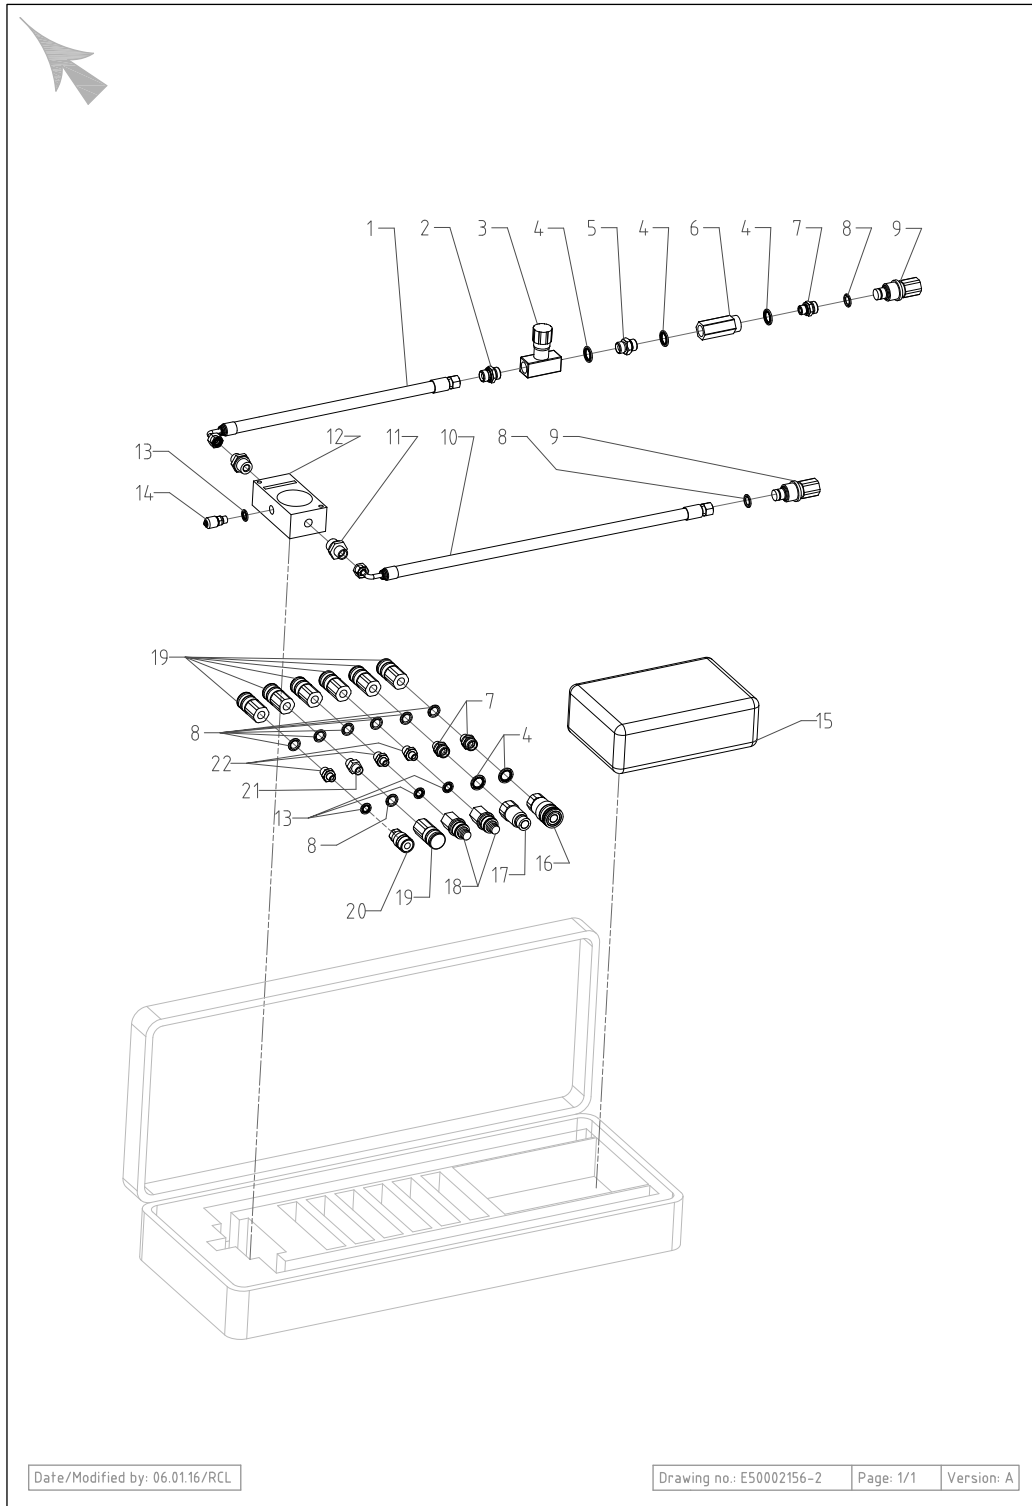

Pos.	Vare-nr	Antal	Beskrivelse	Notes
1	E50000650	1	HYD. SLANGE 1/2 INCH 485 MM	
2	E04120170	1	Lige Indskruining	
3	E50002148	1	NEEDLE VALVE 1/2 BSP	
4	E04500040	1	"Tredoring 1/2""	
5	E04100030	1	"Hyd. Brystnippel 1/2""	
6	E04804110	1	KONTRAVENTIL 1/2 - 0.5 bar	
7	E04100070	1	"Hyd. Brystnippel 3/8"" - 1/2""	
8	E04500030	1	"Tredoring 3/8""	
9	E50000486	1	Lynkobling 3/8 han	
10	E04421740	1	Hydraulik slange 1/2 630mm	
11	E04800480	1	Lige Indskruining	
12	E50002112	1	FLOW MEASURER FI060	
13	E04500020	1	"Tredoring 1/4""	
14	E50002151	1	TEST POINT 1/4	
15	E50002147	1	Digitalt manometer	
16	E04501250	1	"Lynkobling 1/2""	
17	E04501220	1	"Lynkobling 1/2""	
18	E04501400	1	Lynkobling	
19	E04501240	1	"Lynkobling 3/8""	
20	E04501230	1	"Lynkobling 1/4""	
21	E04100020	1	"Hyd. Brystnippel 3/8""	
22	E04100050	1	"Hyd. Brystnippel 1/4"" - 3/8""