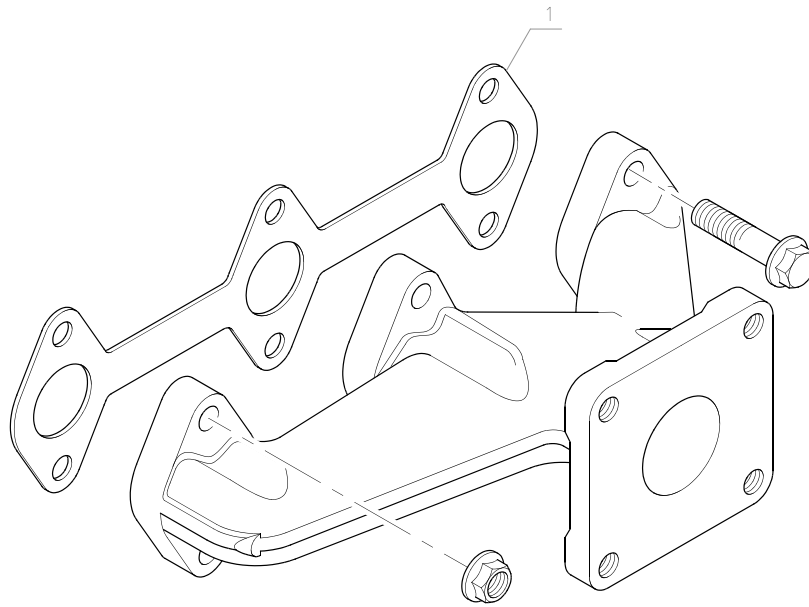

Pos.	Vare-nr	Antal	Beskrivelse	Notes
1	E01008370	1	Pakning til indsugning 2250	
2	E01020360	1	GUMMIMENBRAN CYL.HOVED	

Date/Modified by: 01.09.15/RCL

Drawing no.: 90001082-1 Page: 20/28 Version: A