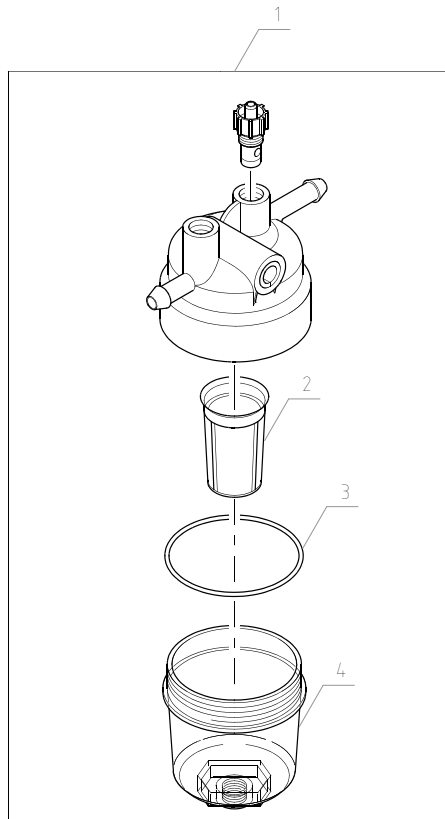

Date/Modified by: 01.09.15/RCL

Drawing no.: 90001082-1 Page: 28/28 Version: A

Pos.	Vare-nr	Antal	Beskrivelse	Notes
1	E50000290	1	Filter Vand diesel	
2	E01020270	1	BRÆNDSTOFFILTERHUS	
3	E01020290	1	O-ring	
4	E01020140	1	Brændstof filter Skaal