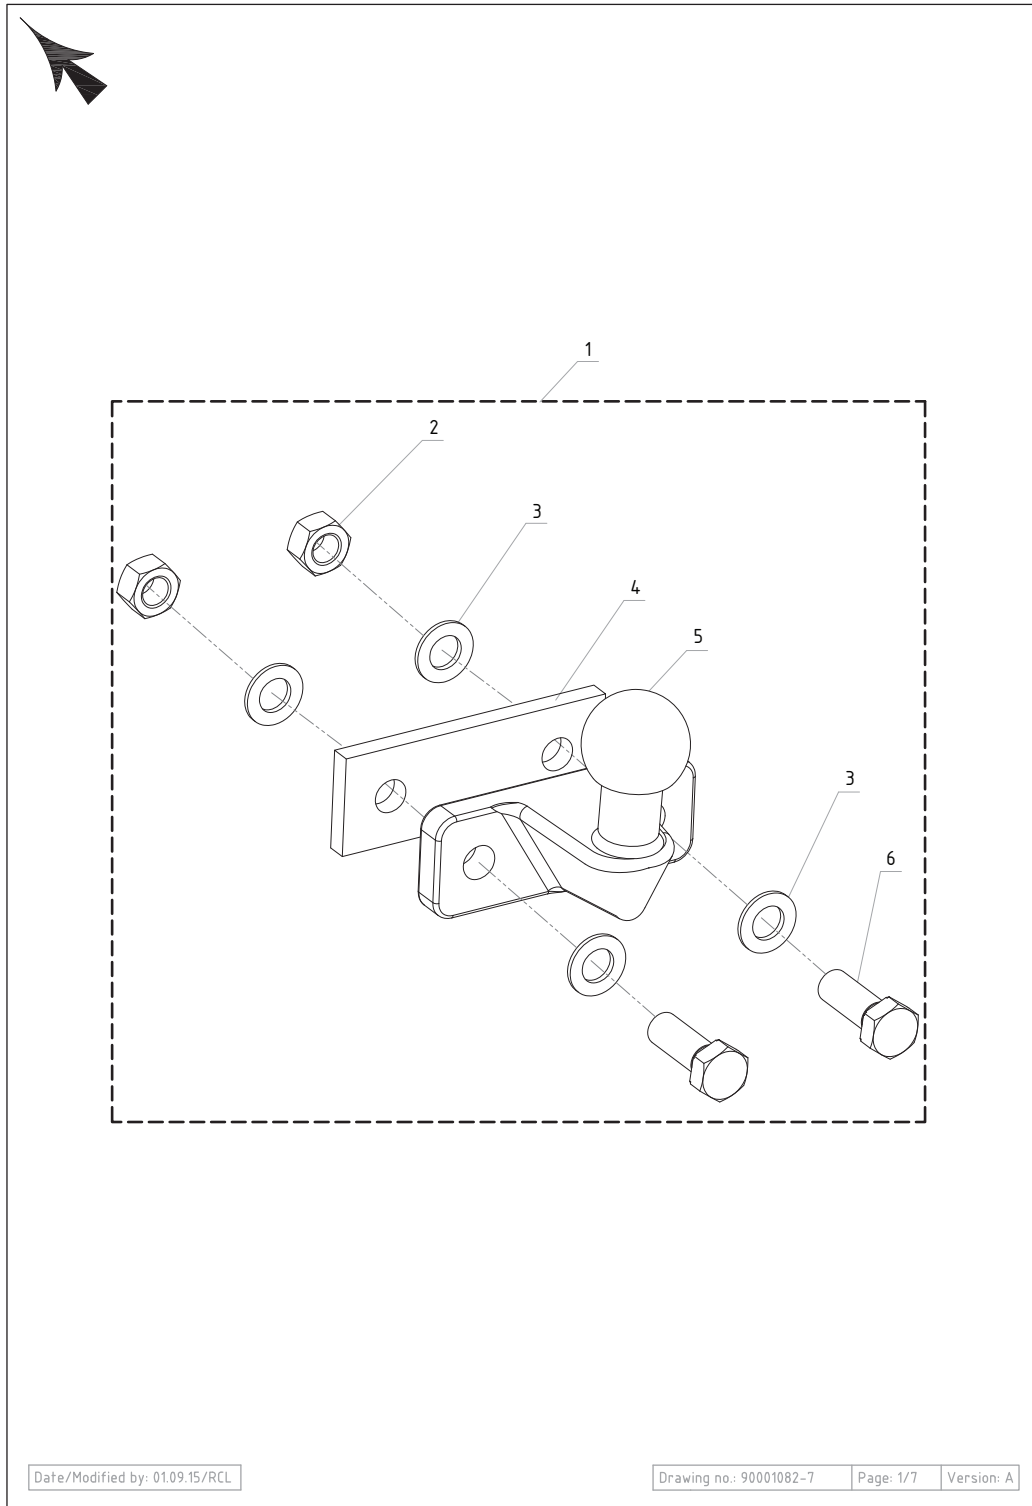

Date/Modified by: 01.09.15/RCL

Drawing no.: 90001082-7 Page: 1/7 Version: A

Pos.	Vare-nr	Antal	Beskrivelse	Notes
1	E90201231	1	Kugletræk, Tüv	[1]
2	E03803100	2	Låsemøtrik Fzb 16 Mm	
3	E03900080	4	Facetskive 16 Mm	
4	E90203151	1	Mellemlæg 10 Mm	
5	E50001174	1	KUGLETRÆK TÜV Ø50	
6	E03100370	2	Stålsætskrue Fzb 16 - 45 Mm	

Part Notes:

[1] - ONLY USED FOR PRODUCTION