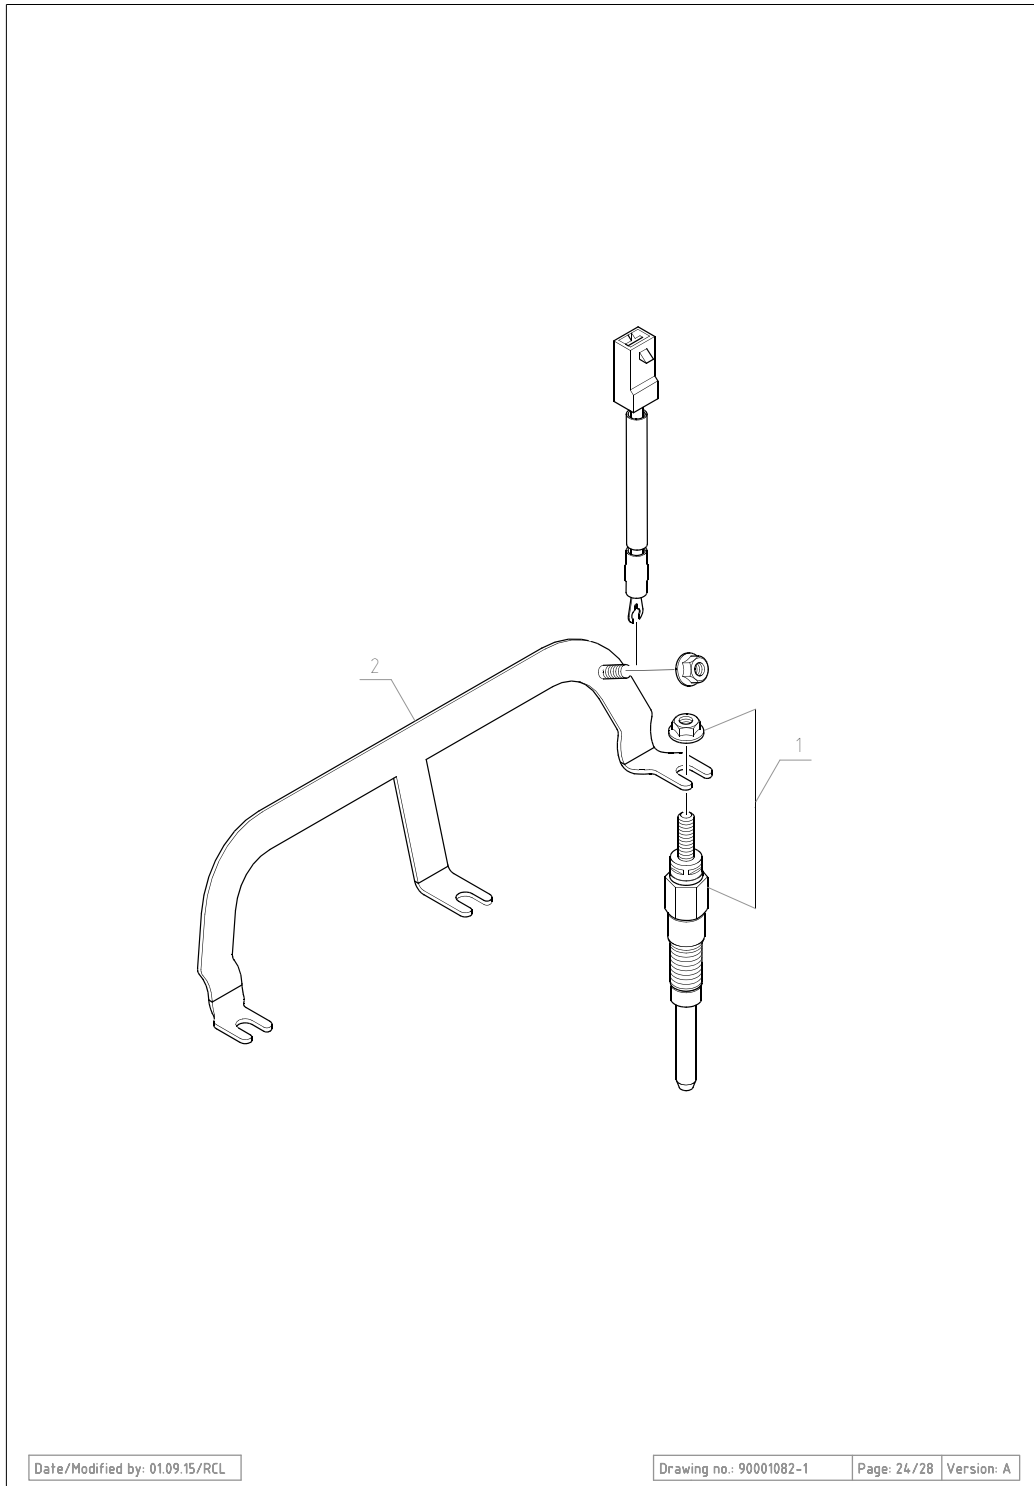

Kold start system

PARK RANGER 2150 - Type B0

2015.09.09

2015.09.28

Pos.	Vare-nr	Antal	Beskrivelse	Notes
1	E01020230	1	Gløde stik	
2	E50001631	1