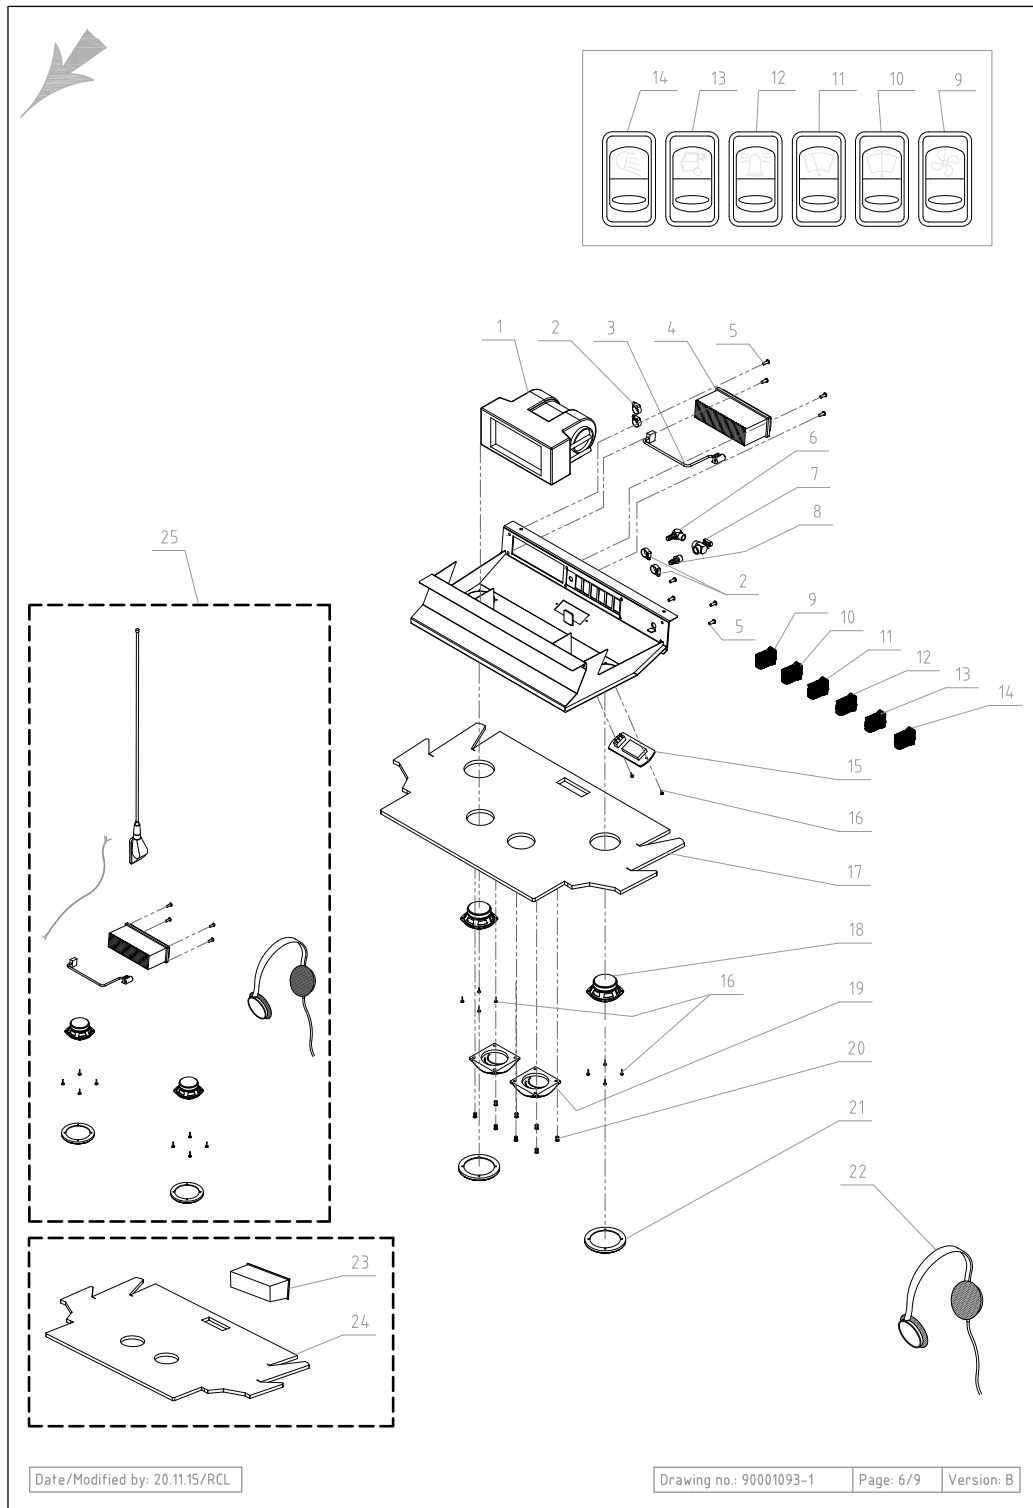

Pos.	Vare-nr	Antal	Beskrivelse	Notes
1	E50001762	1	VARMEAPPARAT 4.3KW 230 M2-HOUR	
2	E02600020	1	Spændebånd 11 - 17 Mm	
3	E50001277	1	LEDNINGSNET OPTION RADIO	
4	E50001867	1	RADIO RMD2I2BT	
5	E03200740	10	Skrue 6X16	
6	E04800230	1	"Slangenippel 3/8""	
7	E04707060	1	Vinkelkuglehane	
8	E04800050	1	"Slangenippel 3/8""	
9	E05009510	1	Kontakt	
10	E05010010	1	Kontakt Rudevasker	
11	E05010000	1	Kontakt Rudevasker	
12	E05009600	1	Kontakt Rotorblink	
13	E05009590	1	Kontakt	
14	E50001998	1	SWITCH	
15	E50000769	1	INDE LYS 12V	
16	E03604050	10		
17	E50002146	1	INT ROOF INSULATION 02-10-MK-B028-8011	
18	E05009410	1	Højtaler	
19	E01109910	1	Luftdyse	
20	E02701230	1	RIVET PLASTIC	
21	E05009920	1	Gitter F. Højtaler	
22	E05009310	1	Hovedtelefon	
23	E50002212	1	BLIND COVER F. RADIO	
24	E50001706	1	INT ROOF INSULATION 02-10-MK-B028-8011	
25	E90201391	1	RADIO 2150B