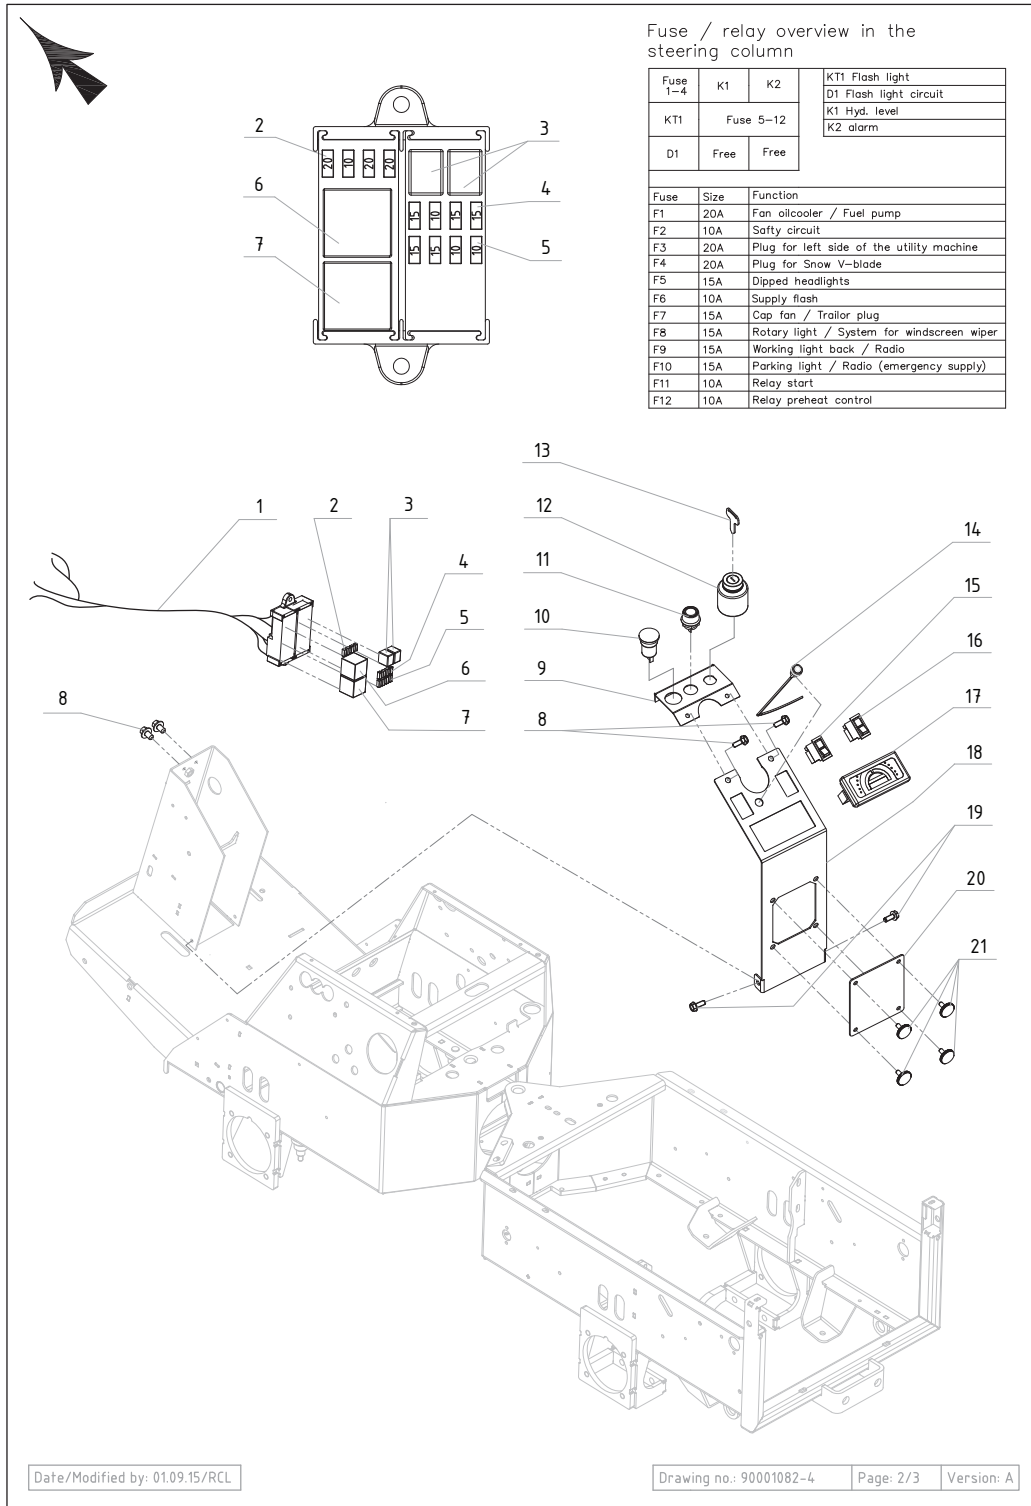

Pos.	Vare-nr	Antal	Beskrivelse	Notes
1	E50001667	1	MAIN WIRING HARNESS PR2150B	
2	E50002210	10	BLADE FUSE 20A	
3	E05004115	1	Relæ 12V	
4	E50002209	10	BLADE FUSE 15A	
5	E50002208	10	BLADE FUSE 10A	
6	E50001868	1	Blinklysrelæ	
7	E50000840	1	Diode 2x6A	
8	E03702040	1	Skrue 6-Kt.Fzb 6X10 Mm	
9	E50001596	1	INSTRUMENT PANEL PR2150 B	
10	E50000765	1	STIK 12V	
11	E05002150	1	Hornkontakt 2-Polar Ø22 Mm	
12	E01005390	1	Nøglekit Kubota	
13	E01005130	1	Kubota Tæningsnøgle	
14	E05009950	1	Kontakt	
15	E05009520	1	Kontakt	
16	E50001804	1	SWITCH WATER ON/OFF	
17	E50001641	1	CONTROL PANEL PR2150B	
18	E50001640	1		
19	E03702050	10	Skrue 6-Kt.Fzb 6X16 Mm	
20	E50001660	1	COVER FOR FUSES	
21	E01302060	1	Greb