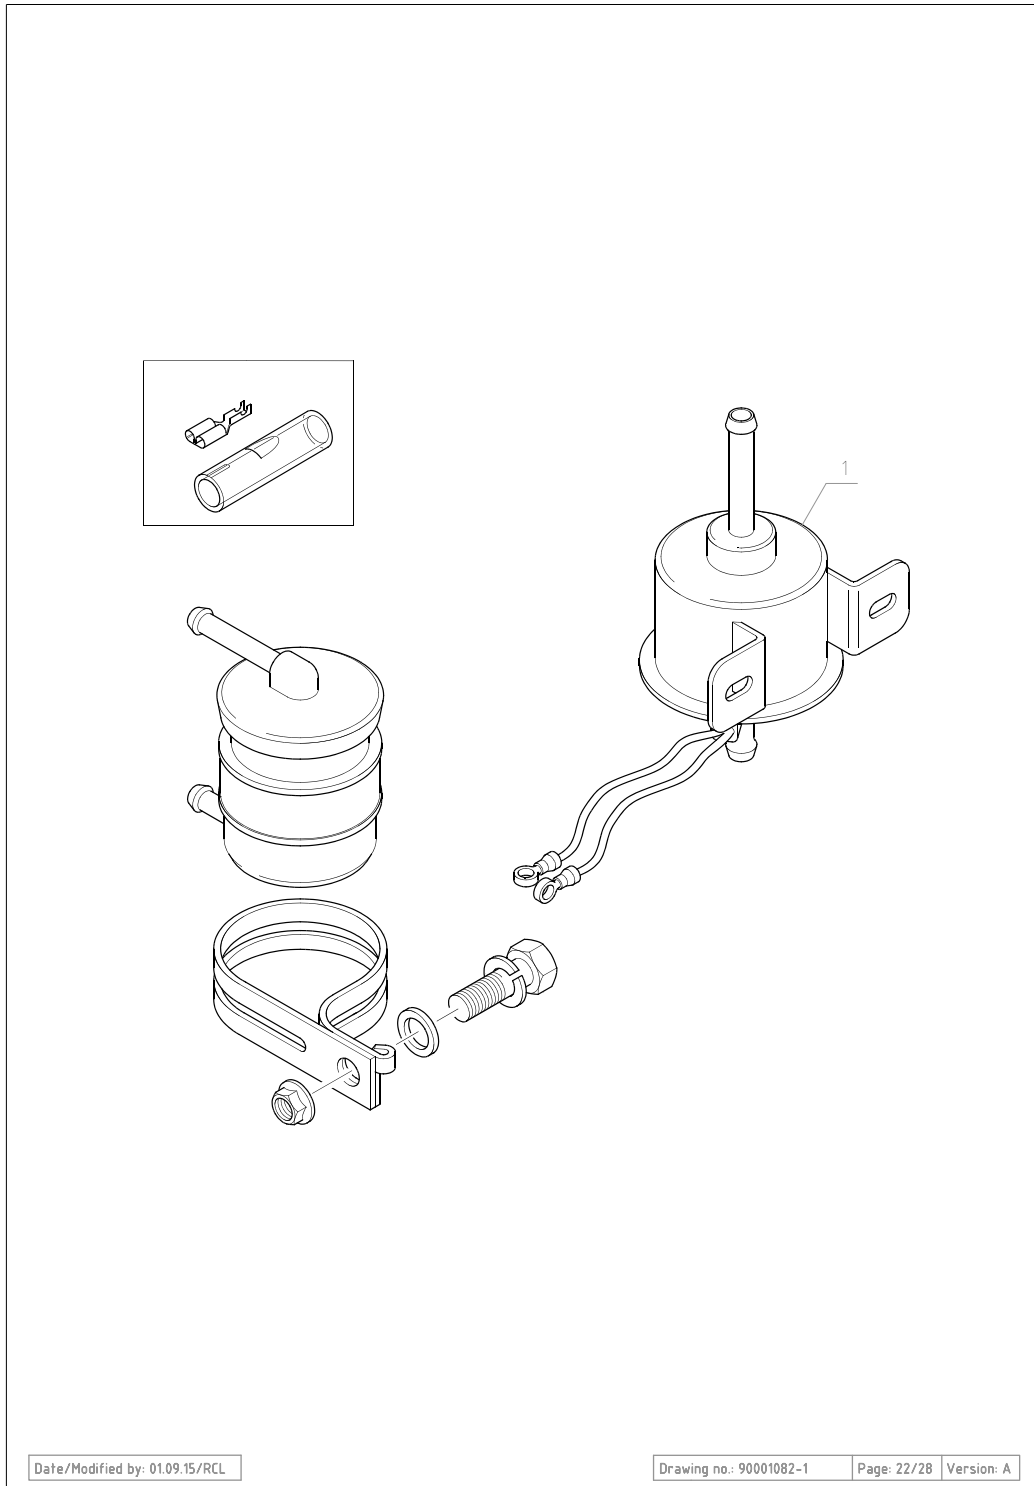

Udstødningspakninger

PARK RANGER 2150 - Type B0

2015.09.09

2015.09.28

Pos.	Vare-nr	Antal	Beskrivelse	Notes
1	E01020220	1	Udstødningspakning Perkins	
2	E01020220	1	Udstødningspakning Perkins