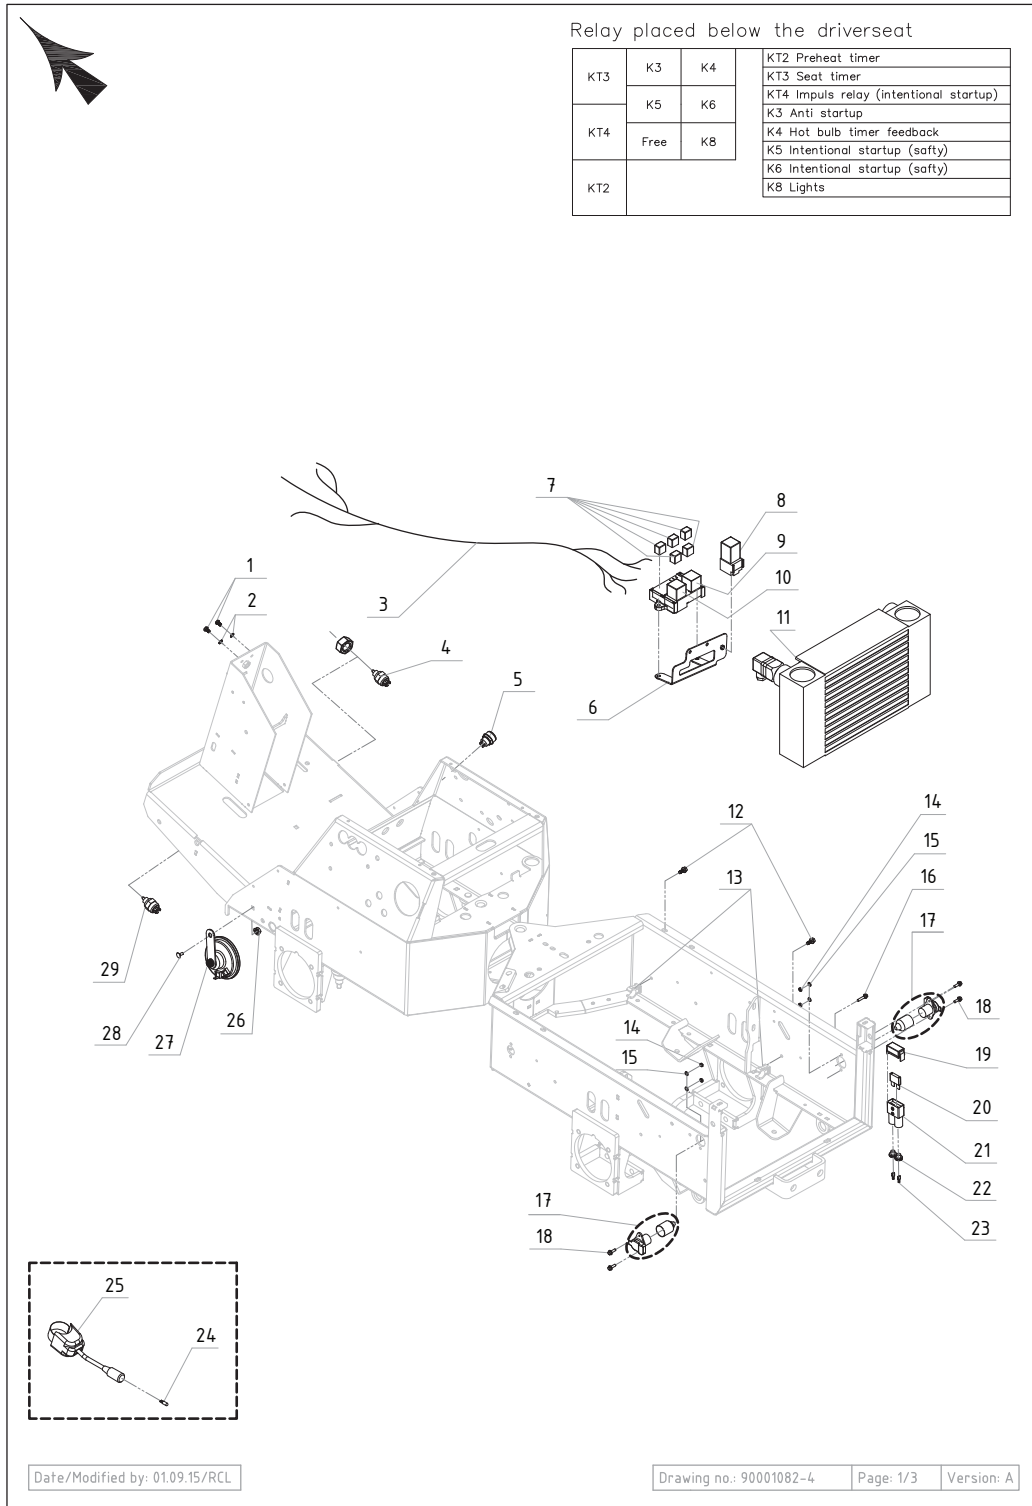

Pos.	Vare-nr	Antal	Beskrivelse	Notes
1	E03702070	10	Skrue 6-Kt.Fzb 6X30 Mm	
2	E03904020	10	Sikringsskive 6 Mm	
3	E50001667	1	MAIN WIRING HARNESS PR2150B	
4	E05002055	1	Sikkerhedskontakt m. stram fjeder	
5	E05002150	1	Hornkontakt 2-Polar Ø22 Mm	
6	E50001673	1	RELAY MOUNTING	
7	E05004115	1	Relæ 12V	
8	E50002115	1	Forvarmerelæ	
9	E50002126	1	Timer relæ	
10	E50002127	1	Impuls relæ	
11	E01104260	1	Oliekøler 12 V	
12	E03702050	10	Skrue 6-Kt.Fzb 6X16 Mm	
13	E02609070	1	Klemrørbærer 22 Mm	
14	E03803030	10	Låsemøtrik Fzb 5 Mm	
15	E03900020	10	Facetskive 5Mm	
16	E03702020	10	Skrue 6-Kt.Fzb 5X16 Mm	
17	E05007090	1	Stikdåse 2-Polet	
18	E03702020	10	Skrue 6-Kt.Fzb 5X16 Mm	
19	E05006220	1	Cover Combo Filter	
20	E50002232	1	BLADE FUSE 50 AMP	
21	E05006110	1	Sikringsholder	
22	E05006120	1	Kabelgennemføring	
23	E05209170	1	Kabelsko	
24	E05001090	10	Pære 12V 1.2W	
25	E05002160	1	Blinklyskontakt	
26	E03809050	10	Flangemøtrik Fzb 8 Mm	
27	E05008030	1	Horn 12 V	
28	E03500040	10	Bræddbolt Fzb 8 - 20 Mm	
29	E05002055	1	Sikkerhedskontakt m. stram fjeder