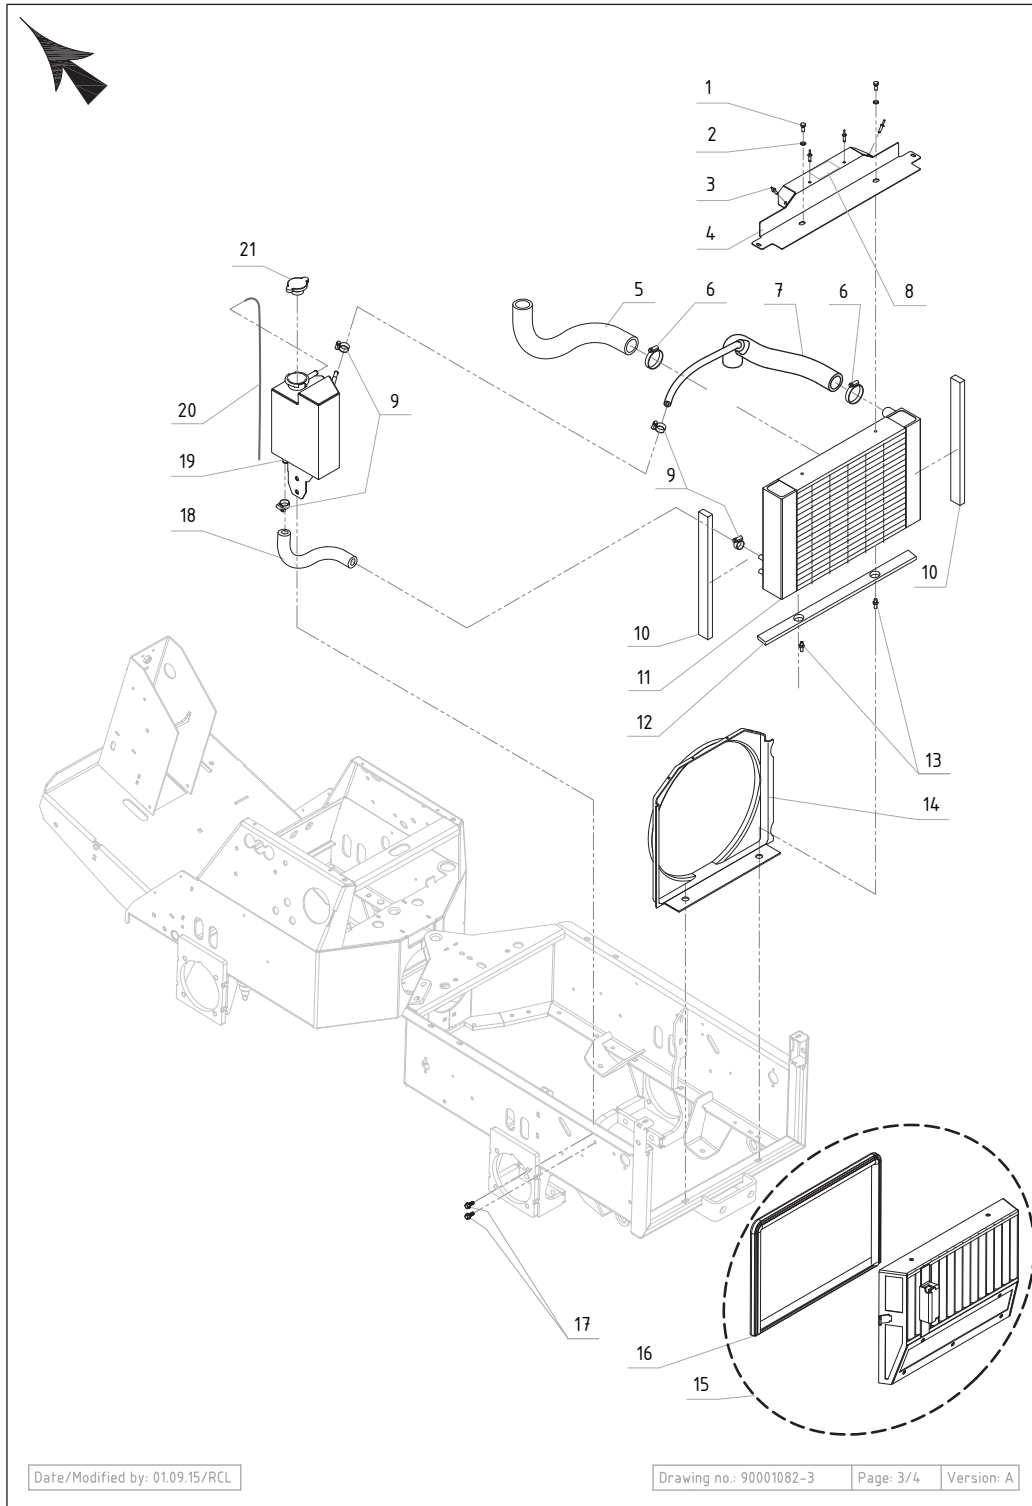

Pos.	Vare-nr	Antal	Beskrivelse	Notes
1	E03100060	10	Stålsætskrue Fzb 6 - 10 Mm	
2	E03902010	10	Skærmskive Fzb 6 Mm 6.4/18X1.6	
3	E02000090	10	Popnitte 4.8 - 12 Mm	
4	E40101650	1	Overdel Kølerskærm	
5	E09708440	1	RADIATOR HOSE BOTTOM Ø26	
6	E02600060	1	Spændebånd 26 - 38 Mm	
7	E09708380	1	KØLERSLANGE	
8	E03001160	1	Klistermærke	
9	E02600030	1	Spændebånd 13 - 20 Mm	
10	E09709410	1	Beklædning Vandkøler	
11	E01104150	1	Vandkøler	
12	E09709420	1	Beklædning	
13	E09900760	1	Styretap, Vandkøler	
14	E09708240	1	Plastskærm	
15	E80200049	1	Kølergitter FMKIT 2150 Perkins	
16	E01201050	1,1m	EDGING BEADING	
17	E03702050	10	Skruer 6-Kt.Fzb 6X16 Mm	
18	E04400680	1	"Olieslange 1/2" X 180 Mm"	
19	E60204829	1	Ekspansionstank	
20	E04700021	1	Slange, Klar Pvc 8-12 Mm	
21	E01104040	1	Kølerprop 0.9 Bar