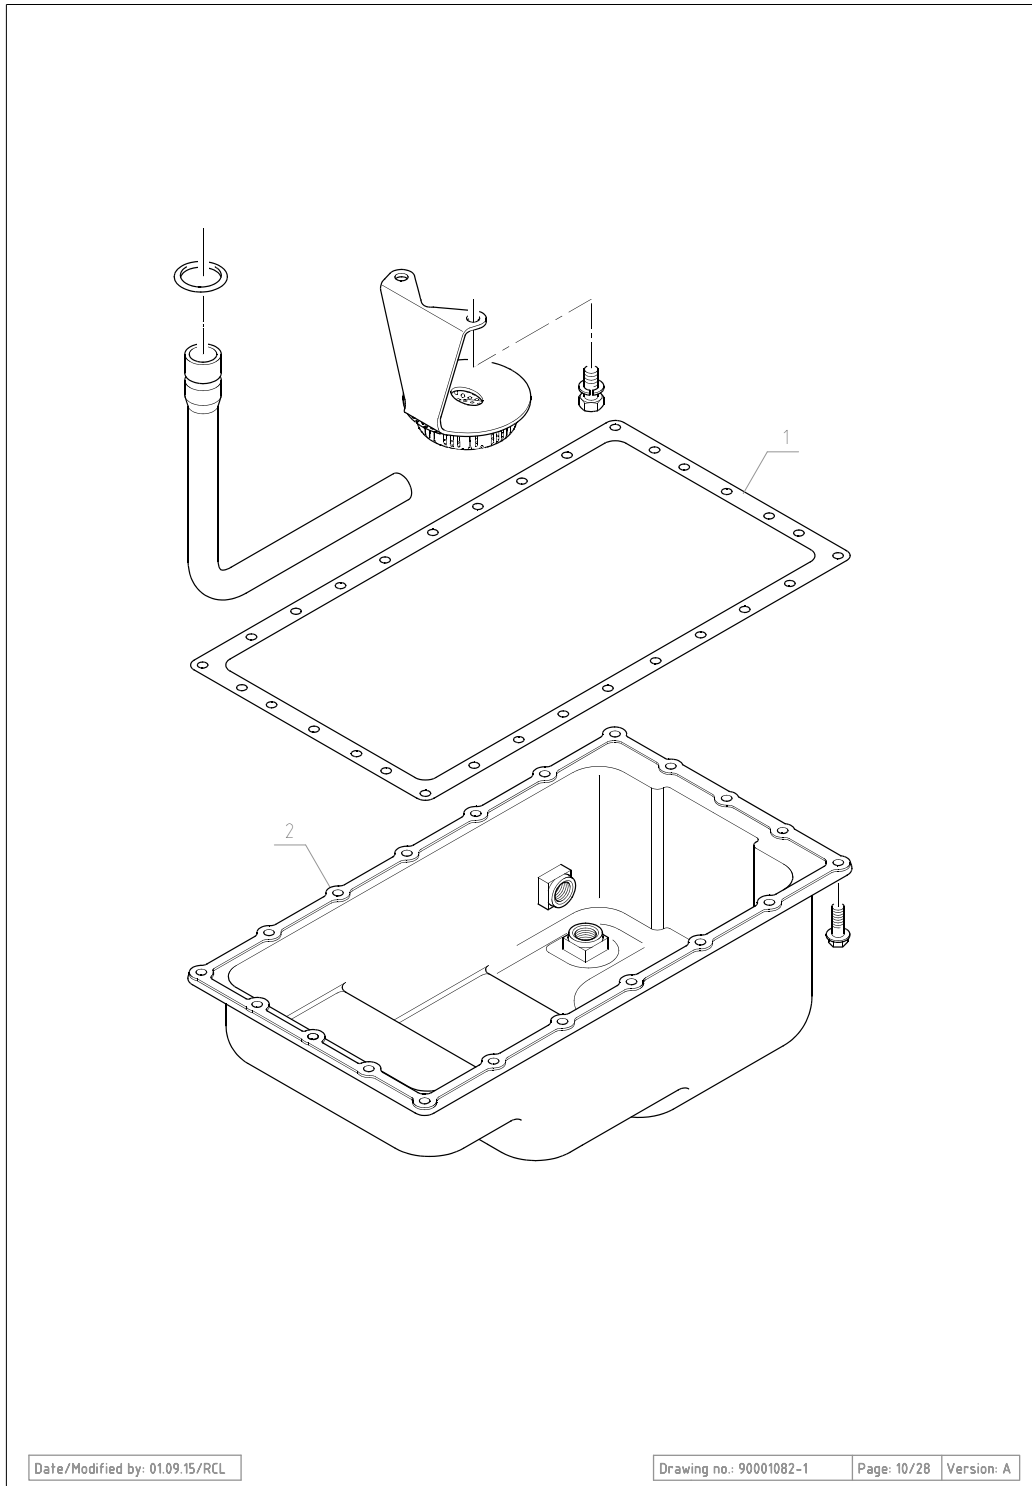

Pos.	Vare-nr	Antal	Beskrivelse	Notes
1	E01020070	1	Pakning bundkar	
2	E50001639	1	Bundkar